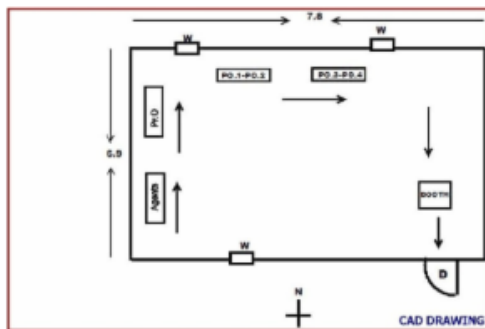

Google Map View

Polling Station Building Front View

Polling Station Front View

Cad View

Key MAP View

Minimum Basic Facility (Please)	Water	Ramp	Plug Points	Toilet	Health Care
	✓	✓	✓	✓	✓

சட்டமன்றத் தொகுதியின் எண் மற்றும் பெயர் : 138-மணப்பாறை
பிரிவு எண் மற்றும் பெயர் 1-மணப்பாறை (எம்), வார்டு 25 புத்தாந்தம் சாலை கிழக்கு, ராஜீவ்நகர் 10,11,12 குறுக்குத் தெரு