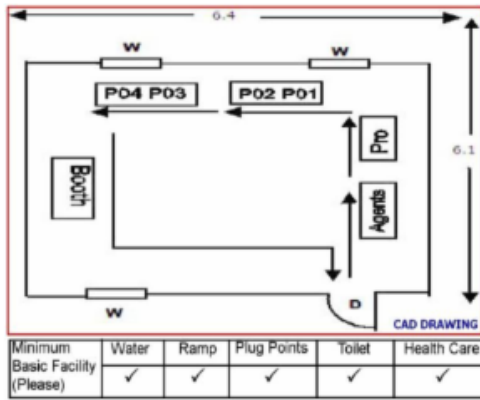

Google Map View

Polling Station Building Front View

Polling Station Front View

Cad View

Key MAP View

சட்டமன்றத் தொகுதியின் எண் மற்றும் பெயர் : 138-மணப்பாறை
பிரிவு எண் மற்றும் பெயர் 1-நல்லாம்பிள்ளை (வ.கி) நல்லாம்பிள்ளை (ஊ), வார்டு 1 வி பூசாரிப்பட்டி