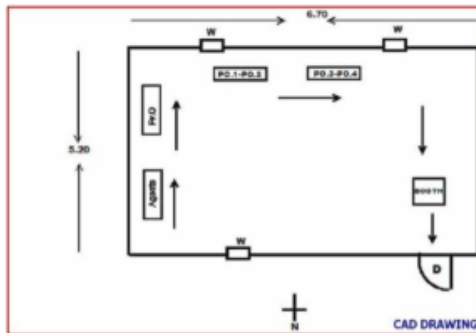

Google Map View

Polling Station Building Front View

Polling Station Front View

Cad View

Key MAP View

Minimum Basic Facility (Please)	Water	Ramp	Plug Points	Toilet	Health Care
	✓	✓	✓	✓	✓

சட்டமன்றத் தொகுதியின் எண் மற்றும் பெயர் : 138-மணப்பாறை பிரிவு எண் மற்றும் பெயர் 1-மணப்பாறை (ந),வார்டு 23 பூமாலைப்பட்டி