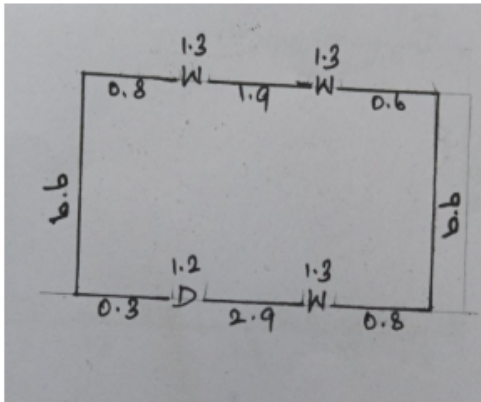

Google Map View

Polling Station Building Front View

Polling Station Front View

Cad View

Key MAP View

1 பெயர் : பாஸ்கர் தந்தை பெயர்: மரியசெல்வம் வீட்டு எண் : 1 வயது : 48 பாலினம் : ஆண்	UWW0588210 Photo is available	2 பெயர் : சார்லஸ் சோபியாமேரி தந்தை பெயர்: இருதயராஜ் வீட்டு எண் : 1 வயது : 41 பாலினம் : பெண்	KYB2251569 Photo is available	3 பெயர் : ஷீலா கணவர் பெயர்: மரியசுரேஷ் வீட்டு எண் : 1 வயது : 35 பாலினம் : பெண்	UWW2380707 Photo is available
# 4 பெயர் : சஞ்சய் தந்தை பெயர்: சுப்பிரமணி வீட்டு எண் : 152/1 வயது : 32 பாலினம் : ஆண்	UWW0453522 Photo is available	5 பெயர் : அலெக்ஸ் அந்தோனிசாமி தந்தை பெயர்: அமல்ராஜ் வீட்டு எண் : 1 வயது : 27 பாலினம் : ஆண்	UWW2276434 Photo is available	6 பெயர் : மார்டின் சகாயராஜ் தந்தை பெயர்: அமல்ராஜ் வீட்டு எண் : 1 வயது : 24 பாலினம் : ஆண்	UWW2276293 Photo is available
7 பெயர் : ஜெயபுள்பராணி கணவர் பெயர்: ஞானசெல்வக்குமார் வீட்டு எண் : 1/10 வயது : 41 பாலினம் : பெண்	UWW0058297 Photo is available	8 பெயர் : ஜான்சிராணி தந்தை பெயர்: அருளப்பன் வீட்டு எண் : 1/166 வயது : 33 பாலினம் : பெண்	UPX1875715 Photo is available	9 பெயர் : கவிதா கணவர் பெயர்: சக்திவேல் வீட்டு எண் : 2-2 வயது : 34 பாலினம் : பெண்	UWW0728733 Photo is available
10 பெயர் : ஆரோக்கியமேரி கணவர் பெயர்: அற்புதராஜசுரேஷ் வீட்டு எண் : 2-5 வயது : 52 பாலினம் : பெண்	KYB2161990 Photo is available	11 பெயர் : கோபி பெ தந்தை பெயர்: ரா பெருமாள் வீட்டு எண் : 3-4 வயது : 35 பாலினம் : ஆண்	UWW0155440 Photo is available	12 பெயர் : கோகுல் தந்தை பெயர்: பெருமாள் வீட்டு எண் : 3-4 வயது : 31 பாலினம் : ஆண்	UWW0728600 Photo is available
13 பெயர் : அகஸ்டின் புஷ்பராஜ் தந்தை பெயர்: அந்தோனிசாமி வீட்டு எண் : 7-1 வயது : 30 பாலினம் : ஆண்	UWW0728469 Photo is available	14 பெயர் : சரவணன் தந்தை பெயர்: ராமலிங்கம் வீட்டு எண் : 10 வயது : 54 பாலினம் : ஆண்	UWW0058396 Photo is available	15 பெயர் : ஜென்சி தாயின் பெயர்: சகாயராணி வீட்டு எண் : 10/108-2 வயது : 25 பாலினம் : பெண்	UWW2559144 Photo is available
16 பெயர் : அல்பொன்ஷ் மேரி கணவர் பெயர்: சின்னப்பன் வீட்டு எண் : 11a வயது : 46 பாலினம் : பெண்	UWW0875286 Photo is available	17 பெயர் : டார்லின் அருள் ரித்தீஸ் தந்தை பெயர்: ஜான் ஜோசப் வீட்டு எண் : 12 வயது : 21 பாலினம் : ஆண்	UWW2371136 Photo is available	18 பெயர் : ஞானவிக்டோரியா கணவர் பெயர்: துரை செபஸ்தியான் வீட்டு எண் : 16-3-1 வயது : 26 பாலினம் : பெண்	UWW2559680 Photo is available
19 பெயர் : சுப்பிரமணி தந்தை பெயர்: சண்முகம் பிள்ளை வீட்டு எண் : 17-4 வயது : 57 பாலினம் : ஆண்	KFS2426641 Photo is available	20 பெயர் : பானுமதி கணவர் பெயர்: சுப்பிரமணி வீட்டு எண் : 17-4 வயது : 50 பாலினம் : பெண்	KFS2423861 Photo is available	21 பெயர் : இம்ரான் நசீர் இஸ்மாயில் தந்தை பெயர்: இஸ்மாயில் இஸ்மாயில் வீட்டு எண் : 17/5 புத்தாந்தம் சாலை வயது : 25 பாலினம் : ஆண்	UWW1286376 Photo is available
22 பெயர் : முகமது வாகித் தந்தை பெயர்: சேக் தாவுத் வீட்டு எண் : 17/108 வயது : 23 பாலினம் : ஆண்	UWW2310126 Photo is available	23 பெயர் : மூக்காயி கணவர் பெயர்: மாமுண்டிலக்கையா வீட்டு எண் : 19-2 வயது : 56 பாலினம் : பெண்	UWW0831545 Photo is available	24 பெயர் : ஜான்போஸ்கோ தந்தை பெயர்: அமுல்ராஜ் வீட்டு எண் : 23-1 வயது : 41 பாலினம் : ஆண்	KYB2028819 Photo is available
25 பெயர் : வைலட் கிளாரன்ஸ் கணவர் பெயர்: ஜசக் அந்தோனிசாமி வீட்டு எண் : 24 வயது : 43 பாலினம் : பெண்	UWW2371151 Photo is available	26 பெயர் : தர்மராஜ் தந்தை பெயர்: பழனிமுத்து வீட்டு எண் : 27-10 வயது : 50 பாலினம் : ஆண்	UWW0588020 Photo is available	27 பெயர் : நிஷாந்தி தந்தை பெயர்: தர்மராஜ் வீட்டு எண் : 27-10 வயது : 27 பாலினம் : பெண்	UWW1111269 Photo is available
28 பெயர் : மேரி கிறிஸ்டி கணவர் பெயர்: அந்தோனிபீட்டர் வீட்டு எண் : 29c வயது : 38 பாலினம் : பெண்	UWW0453514 Photo is available	29 பெயர் : கோபிநாதன் தந்தை பெயர்: லெட்சுமணன் வீட்டு எண் : 30-6 வயது : 32 பாலினம் : ஆண்	UWW0875104 Photo is available	30 பெயர் : ராஜ் தந்தை பெயர்: சின்னக்கண்ணு வீட்டு எண் : 31 வயது : 67 பாலினம் : ஆண்	KYB1401488 Photo is available