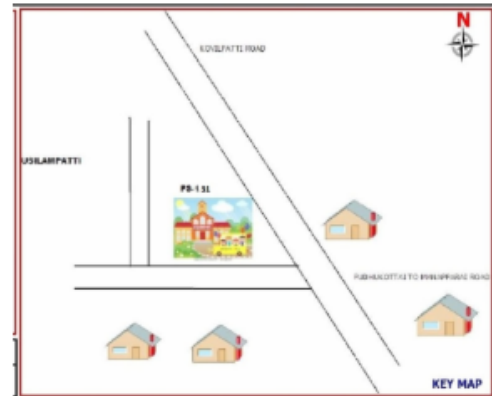

Google Map View

Polling Station Building Front View

Polling Station Front View

Cad View

Key MAP View

Minimum Basic Facility (Please)	Water	Ramp	Plug Points	Toilet	Health Care
	✓	✓	✓	✓	✓

1 பெயர் : வசந்தி கணவர் பெயர் : முத்தையா வீட்டு எண் : 1 வயது : 64 பாலினம் : பெண்	UWW0729061 Photo is available	2 பெயர் : ராமசந்திரன் தந்தை பெயர் : ராமசந்திரன் வீட்டு எண் : 1 வயது : 50 பாலினம் : ஆண்	UWW2279297 Photo is available	3 பெயர் : ரேவதி கணவர் பெயர் : ராமசந்திரன் வீட்டு எண் : 1 வயது : 39 பாலினம் : பெண்	UWW2279305 Photo is available
# 4 பெயர் : கயலவிழி முத்தையா தந்தை பெயர் : முத்தையா வீட்டு எண் : 1 வயது : 35 பாலினம் : பெண்	UWW0729079 Photo is available	5 பெயர் : சரத் குமார் தந்தை பெயர் : சண்முகம் வீட்டு எண் : 2/233 வயது : 26 பாலினம் : ஆண்	UWW1204429 Photo is available	6 பெயர் : செல்வப்பிரியா கணவர் பெயர் : தாமரைச் செல்வன் வீட்டு எண் : 2/240 வயது : 26 பாலினம் : பெண்	UWW1213560 Photo is available
7 பெயர் : கீர்த்திவாசன் தந்தை பெயர் : ஜெயராமன் வீட்டு எண் : 2/654 வயது : 27 பாலினம் : ஆண்	UWW1164912 Photo is available	8 பெயர் : ரத்தினம் கணவர் பெயர் : சந்திர சேகர் வீட்டு எண் : 2/751 வயது : 26 பாலினம் : பெண்	UWW1164862 Photo is available	9 பெயர் : சாந்தினிதேவி கணவர் பெயர் : கௌதமன் வீட்டு எண் : 2/911 வயது : 29 பாலினம் : பெண்	UWW2121903 Photo is available
10 பெயர் : ராஜேஸ் தந்தை பெயர் : பொன்னம்பலம் வீட்டு எண் : 3-34E வயது : 28 பாலினம் : ஆண்	UWW0977702 Photo is available	11 பெயர் : மதி தந்தை பெயர் : சின்ன சாமி வீட்டு எண் : 3/99 வயது : 32 பாலினம் : ஆண்	UWW2287191 Photo is available	12 பெயர் : ஞானமணி ம கணவர் பெயர் : மகேஸ்வரன் வீட்டு எண் : 3/99-2 வயது : 25 பாலினம் : பெண்	UWW2192441 Photo is available
13 பெயர் : காந்திமதி கணவர் பெயர் : இராமசாமி வீட்டு எண் : 3/256 வயது : 50 பாலினம் : பெண்	KYB2162493 Photo is available	14 பெயர் : போதம் பொண்ணு தந்தை பெயர் : மாணிக்கம் வீட்டு எண் : 3/279 வயது : 31 பாலினம் : பெண்	UWW2558427 Photo is available	15 பெயர் : தாரணி தங்கம் தந்தை பெயர் : குமார் வீட்டு எண் : 3/309 வயது : 24 பாலினம் : பெண்	UWW2276202 Photo is available
16 பெயர் : ராஜேஸ்வரி கணவர் பெயர் : ராதாகிருஷ்ணன் வீட்டு எண் : 3-318 வயது : 59 பாலினம் : பெண்	UWW1565571 Photo is available	17 பெயர் : கார்த்திகா கணவர் பெயர் : கௌரி சங்கர் வீட்டு எண் : 3/325 வயது : 36 பாலினம் : பெண்	UWW1065457 Photo is available	18 பெயர் : வசந்தகுமார் தந்தை பெயர் : ரெத்தினம் வீட்டு எண் : 3-335 வயது : 31 பாலினம் : ஆண்	UWW0588517 Photo is available
19 பெயர் : சந்திரமோகன் தந்தை பெயர் : ராஜூ வீட்டு எண் : 3/366 வயது : 44 பாலினம் : ஆண்	KYB1931757 Photo is available	20 பெயர் : பார்வதி தந்தை பெயர் : ரவி வீட்டு எண் : 3/366 வயது : 28 பாலினம் : பெண்	UWW2557510 Photo is available	21 பெயர் : கௌசல்யா தந்தை பெயர் : பழனிச்சாமி வீட்டு எண் : 3/368 வயது : 25 பாலினம் : பெண்	UWW2121895 Photo is available
22 பெயர் : மோனிஷா கணவர் பெயர் : சங்கர் வீட்டு எண் : 3/369 வயது : 25 பாலினம் : பெண்	UWW2099018 Photo is available	23 பெயர் : விஜயகுமார் தந்தை பெயர் : துரை வீட்டு எண் : 3/382 வயது : 32 பாலினம் : ஆண்	UWW2279214 Photo is available	24 பெயர் : குருசாமி தந்தை பெயர் : முத்துமணி வீட்டு எண் : 3/416 வயது : 58 பாலினம் : ஆண்	UWW1175264 Photo is available
25 பெயர் : ரோஜா கணவர் பெயர் : குருசாமி வீட்டு எண் : 3/416 வயது : 52 பாலினம் : பெண்	UWW1236454 Photo is available	26 பெயர் : சரஸ்வதி கணவர் பெயர் : பெருமாள்ராஜ் வீட்டு எண் : 3-437 வயது : 68 பாலினம் : பெண்	UWW0729046 Photo is available	27 பெயர் : சிவசுருதி தந்தை பெயர் : தனசேகரன் வீட்டு எண் : 3/440 வயது : 22 பாலினம் : பெண்	UWW2439560 Photo is available
28 பெயர் : சங்கீதா கணவர் பெயர் : ராஜேஷ்வரன் வீட்டு எண் : 3/441 வயது : 32 பாலினம் : பெண்	UWW1258078 Photo is available	29 பெயர் : மோகன் பிரியா தந்தை பெயர் : முத்துசாமி வீட்டு எண் : 3/449 வயது : 23 பாலினம் : பெண்	UWW2276244 Photo is available	30 பெயர் : ஈஸ்வரி கணவர் பெயர் : பொன்னுச்சாமி வீட்டு எண் : 3-521 வயது : 36 பாலினம் : பெண்	UWW0131656 Photo is available