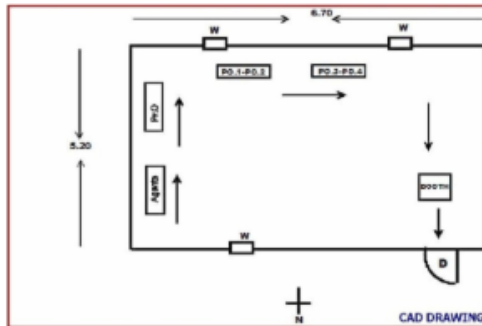

Google Map View

Polling Station Building Front View

Polling Station Front View

Cad View

Key MAP View

Minimum Basic Facility (Please)	Water	Ramp	Plug Points	Toilet	Health Care
	✓	✓	✓	✓	✓

1 பெயர் : வசந்தி கணவர் பெயர் : முத்தையா வீட்டு எண் : 1 வயது : 64 பாலினம் : பெண்	UWW0729061 Photo is available	2 பெயர் : ராமசந்திரன் தந்தை பெயர் : ராமசந்திரன் வீட்டு எண் : 1 வயது : 50 பாலினம் : ஆண்	UWW2279297 Photo is available	3 பெயர் : ரேவதி கணவர் பெயர் : ராமசந்திரன் வீட்டு எண் : 1 வயது : 39 பாலினம் : பெண்	UWW2279305 Photo is available
# 4 பெயர் : கயலவிழி முத்தையா தந்தை பெயர் : முத்தையா வீட்டு எண் : 1 வயது : 35 பாலினம் : பெண்	UWW0729079 Photo is available	5 பெயர் : சரத் குமார் தந்தை பெயர் : சண்முகம் வீட்டு எண் : 2/233 வயது : 26 பாலினம் : ஆண்	UWW1204429 Photo is available	6 பெயர் : செல்வப்பிரியா கணவர் பெயர் : தாமரைச் செல்வன் வீட்டு எண் : 2/240 வயது : 26 பாலினம் : பெண்	UWW1213560 Photo is available
7 பெயர் : கீர்த்திவாசன் தந்தை பெயர் : ஜெயராமன் வீட்டு எண் : 2/654 வயது : 27 பாலினம் : ஆண்	UWW1164912 Photo is available	8 பெயர் : ரத்தினம் கணவர் பெயர் : சந்திர சேகர் வீட்டு எண் : 2/751 வயது : 26 பாலினம் : பெண்	UWW1164862 Photo is available	9 பெயர் : சாந்தினிதேவி கணவர் பெயர் : கௌதமன் வீட்டு எண் : 2/911 வயது : 29 பாலினம் : பெண்	UWW2121903 Photo is available
10 பெயர் : ராஜேஸ் தந்தை பெயர் : பொன்னம்பலம் வீட்டு எண் : 3-34E வயது : 28 பாலினம் : ஆண்	UWW0977702 Photo is available	11 பெயர் : மதி தந்தை பெயர் : சின்ன சாமி வீட்டு எண் : 3/99 வயது : 32 பாலினம் : ஆண்	UWW2287191 Photo is available	12 பெயர் : ஞானமணி ம கணவர் பெயர் : மகேஸ்வரன் வீட்டு எண் : 3/99-2 வயது : 25 பாலினம் : பெண்	UWW2192441 Photo is available
13 பெயர் : காந்திமதி கணவர் பெயர் : இராமசாமி வீட்டு எண் : 3/256 வயது : 50 பாலினம் : பெண்	KYB2162493 Photo is available	14 பெயர் : போதம் பொண்ணு தந்தை பெயர் : மாணிக்கம் வீட்டு எண் : 3/279 வயது : 31 பாலினம் : பெண்	UWW2558427 Photo is available	15 பெயர் : தாரணி தங்கம் தந்தை பெயர் : குமார் வீட்டு எண் : 3/309 வயது : 24 பாலினம் : பெண்	UWW2276202 Photo is available
16 பெயர் : ராஜேஸ்வரி கணவர் பெயர் : ராதாகிருஷ்ணன் வீட்டு எண் : 3-318 வயது : 59 பாலினம் : பெண்	UWW1565571 Photo is available	17 பெயர் : கார்த்திகா கணவர் பெயர் : கௌரி சங்கர் வீட்டு எண் : 3/325 வயது : 36 பாலினம் : பெண்	UWW1065457 Photo is available	18 பெயர் : வசந்தகுமார் தந்தை பெயர் : ரெத்தினம் வீட்டு எண் : 3-335 வயது : 31 பாலினம் : ஆண்	UWW0588517 Photo is available
19 பெயர் : சந்திரமோகன் தந்தை பெயர் : ராஜூ வீட்டு எண் : 3/366 வயது : 44 பாலினம் : ஆண்	KYB1931757 Photo is available	20 பெயர் : பார்வதி தந்தை பெயர் : ரவி வீட்டு எண் : 3/366 வயது : 28 பாலினம் : பெண்	UWW2557510 Photo is available	21 பெயர் : கௌசல்யா தந்தை பெயர் : பழனிச்சாமி வீட்டு எண் : 3/368 வயது : 25 பாலினம் : பெண்	UWW2121895 Photo is available
22 பெயர் : மோனிஷா கணவர் பெயர் : சங்கர் வீட்டு எண் : 3/369 வயது : 25 பாலினம் : பெண்	UWW2099018 Photo is available	23 பெயர் : விஜயகுமார் தந்தை பெயர் : துரை வீட்டு எண் : 3/382 வயது : 32 பாலினம் : ஆண்	UWW2279214 Photo is available	24 பெயர் : குருசாமி தந்தை பெயர் : முத்துமணி வீட்டு எண் : 3/416 வயது : 58 பாலினம் : ஆண்	UWW1175264 Photo is available
25 பெயர் : ரோஜா கணவர் பெயர் : குருசாமி வீட்டு எண் : 3/416 வயது : 52 பாலினம் : பெண்	UWW1236454 Photo is available	26 பெயர் : சரஸ்வதி கணவர் பெயர் : பெருமாள்ராஜ் வீட்டு எண் : 3-437 வயது : 68 பாலினம் : பெண்	UWW0729046 Photo is available	27 பெயர் : சிவசுருதி தந்தை பெயர் : தனசேகரன் வீட்டு எண் : 3/440 வயது : 22 பாலினம் : பெண்	UWW2439560 Photo is available
28 பெயர் : சங்கீதா கணவர் பெயர் : ராஜேஷ்வரன் வீட்டு எண் : 3/441 வயது : 32 பாலினம் : பெண்	UWW1258078 Photo is available	29 பெயர் : மோகன் பிரியா தந்தை பெயர் : முத்துசாமி வீட்டு எண் : 3/449 வயது : 23 பாலினம் : பெண்	UWW2276244 Photo is available	30 பெயர் : ஈஸ்வரி கணவர் பெயர் : பொன்னுச்சாமி வீட்டு எண் : 3-521 வயது : 36 பாலினம் : பெண்	UWW0131656 Photo is available