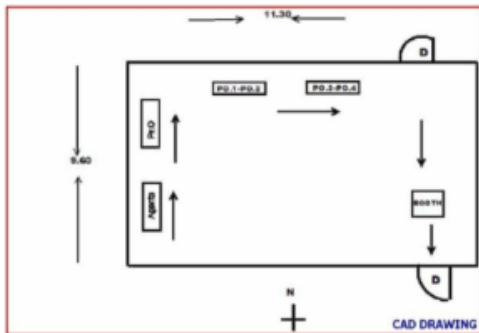

Google Map View

Polling Station Building Front View

Polling Station Front View

Cad View

Key MAP View

Minimum Basic Facility (Please)	Water	Ramp	Plug Points	Toilet	Health Care
	✓	✓	✓	✓	✓

1 பெயர் : கோமதி கணவர் பெயர்: கருணாநிதி வீட்டு எண் : 1 வயது : 47 பாலினம் : பெண் Photo is available	UWW0949248	2 பெயர் : கோமதி தந்தை பெயர்: வினோத்குமார் வீட்டு எண் : 1 வயது : 36 பாலினம் : பெண் Photo is available	UWW0924845	3 பெயர் : விக்னேஷ்வரன் தந்தை பெயர்: செல்வராஜ் வீட்டு எண் : 1 வயது : 33 பாலினம் : ஆண் Photo is available	UWW0831909
4 பெயர் : அபிராமி கணவர் பெயர்: சுகுமார் வீட்டு எண் : 1 வயது : 31 பாலினம் : பெண் Photo is available	UWW0831982	5 பெயர் : வித்யா கணவர் பெயர்: சுந்தரபாண்டியன் வீட்டு எண் : 1/8 வயது : 30 பாலினம் : பெண் Photo is available	UWW2224251	6 பெயர் : ஹேமாவதி தந்தை பெயர்: குருசாமி வீட்டு எண் : 1-12 வயது : 35 பாலினம் : பெண் Photo is available	UWW0131912
7 பெயர் : ஜெயபாண்டியன் தந்தை பெயர்: நாராயணன் வீட்டு எண் : 1-16 வயது : 75 பாலினம் : ஆண் Photo is available	UWW0383489	8 பெயர் : பவித்ரா தந்தை பெயர்: பாலசுப்ரமணியன் வீட்டு எண் : 1/22 வயது : 27 பாலினம் : பெண் Photo is available	UWW2219814	9 பெயர் : அமராவதி கணவர் பெயர்: ஆறுமுகம் வீட்டு எண் : 1-30 வயது : 53 பாலினம் : பெண் Photo is available	UWW0131797
10 பெயர் : சரோஜினி கணவர் பெயர்: பெரியசாமி வீட்டு எண் : 1/51 வயது : 64 பாலினம் : பெண் Photo is available	UWW1236405	11 பெயர் : சதீஷ் தந்தை பெயர்: பால்ராஜ் வீட்டு எண் : 1-59 வயது : 32 பாலினம் : ஆண் Photo is available	UWW0589572	12 பெயர் : சுப்பிரமணியன் தந்தை பெயர்: பழனிச்சாமி வீட்டு எண் : 1-105 வயது : 48 பாலினம் : ஆண் Photo is available	UWW0059816
13 பெயர் : ஹரிஹரன் தந்தை பெயர்: பாலசுப்ரமணியன் வீட்டு எண் : 1/105 வயது : 24 பாலினம் : ஆண் Photo is available	UWW2224285	14 பெயர் : சங்கர் தந்தை பெயர்: கண்ணியபிள்ளை வீட்டு எண் : 1/110 வயது : 80 பாலினம் : ஆண் Photo is available	UWW2224228	15 பெயர் : ரெத்தின வள்ளி கணவர் பெயர்: சங்கர் வீட்டு எண் : 1/110 வயது : 65 பாலினம் : பெண் Photo is available	UWW2197325
16 பெயர் : தீபிகா தந்தை பெயர்: மோகன் வீட்டு எண் : 1-159 வயது : 31 பாலினம் : பெண் Photo is available	UWW0589556	17 பெயர் : சரவணகுமார் தந்தை பெயர்: ஆறுமுகம் வீட்டு எண் : 1/274 வயது : 26 பாலினம் : ஆண் Photo is available	UWW2224111	18 பெயர் : இராமசாமி தந்தை பெயர்: ராஜ்ஜி வீட்டு எண் : 2-59 வயது : 48 பாலினம் : ஆண் Photo is available	KYB2251841
19 பெயர் : மணிமேகலை தந்தை பெயர்: பொன்னுசாமி வீட்டு எண் : 2-198 வயது : 36 பாலினம் : பெண் Photo is available	UWW0059774	20 பெயர் : தீன தயான்து தந்தை பெயர்: முத்து கிருஷ்ணன் வீட்டு எண் : 2-252 வயது : 30 பாலினம் : ஆண் Photo is available	UWW0876060	21 பெயர் : பிரகதீஸ் குமார் இதரர் பெயர்: லெட்சுமி வீட்டு எண் : 2/254 வயது : 27 பாலினம் : ஆண் Photo is available	UWW2277762
22 பெயர் : விஸ்வநாத் தந்தை பெயர்: ஜோதிப்பாண்டியன் வீட்டு எண் : 2-257 வயது : 37 பாலினம் : ஆண் Photo is available	UWW0059691	23 பெயர் : ஜாக்குலின் கணவர் பெயர்: விஸ்வநாத் வீட்டு எண் : 2/257 வயது : 35 பாலினம் : பெண் Photo is available	UWW2269017	24 பெயர் : பழனிச்சாமி தந்தை பெயர்: வீரக்கவுண்டன் வீட்டு எண் : 2-261 வயது : 70 பாலினம் : ஆண் Photo is available	UWW0218933
25 பெயர் : ஜானகி கணவர் பெயர்: பழனிச்சாமி வீட்டு எண் : 2-261 வயது : 58 பாலினம் : பெண் Photo is available	UWW0218651	26 பெயர் : அனுசியா தந்தை பெயர்: பழனிச்சாமி வீட்டு எண் : 2-261 வயது : 35 பாலினம் : பெண் Photo is available	UWW0131870	27 பெயர் : சக்திமணி தந்தை பெயர்: பூவலிங்கம் வீட்டு எண் : 2-262 வயது : 37 பாலினம் : ஆண் Photo is available	UWW0060111
28 பெயர் : விஜயா தந்தை பெயர்: பூவலிங்கம் வீட்டு எண் : 2-262 வயது : 31 பாலினம் : பெண் Photo is available	UWW0383562	29 பெயர் : ருக்மணி கணவர் பெயர்: அம்பேத்கார் வீட்டு எண் : 2-265 வயது : 46 பாலினம் : பெண் Photo is available	UWW0131748	30 பெயர் : நிர்மல்குமார் தந்தை பெயர்: சுந்தர்ராஜ் வீட்டு எண் : 2-322 வயது : 37 பாலினம் : ஆண் Photo is available	KYB2251817