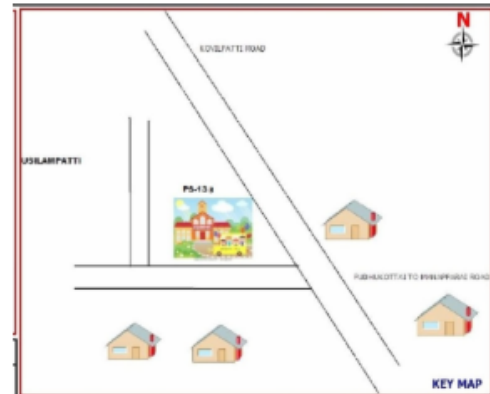

Google Map View

Polling Station Building Front View

Polling Station Front View

Cad View

Key MAP View

Minimum Basic Facility (Please)	Water	Ramp	Plug Points	Toilet	Health Care
	✓	✓	✓	✓	✓

1 பெயர் : கோமதி கணவர் பெயர்: கருணாநிதி வீட்டு எண் : 1 வயது : 47 பாலினம் : பெண் Photo is available	UWW0949248	2 பெயர் : கோமதி தந்தை பெயர்: வினோத்குமார் வீட்டு எண் : 1 வயது : 36 பாலினம் : பெண் Photo is available	UWW0924845	3 பெயர் : விக்னேஷ்வரன் தந்தை பெயர்: செல்வராஜ் வீட்டு எண் : 1 வயது : 33 பாலினம் : ஆண் Photo is available	UWW0831909
4 பெயர் : அபிராமி கணவர் பெயர்: சுகுமார் வீட்டு எண் : 1 வயது : 31 பாலினம் : பெண் Photo is available	UWW0831982	5 பெயர் : வித்யா கணவர் பெயர்: சுந்தரபாண்டியன் வீட்டு எண் : 1/8 வயது : 30 பாலினம் : பெண் Photo is available	UWW2224251	6 பெயர் : ஹேமாவதி தந்தை பெயர்: குருசாமி வீட்டு எண் : 1-12 வயது : 35 பாலினம் : பெண் Photo is available	UWW0131912
7 பெயர் : ஜெயபாண்டியன் தந்தை பெயர்: நாராயணன் வீட்டு எண் : 1-16 வயது : 75 பாலினம் : ஆண் Photo is available	UWW0383489	8 பெயர் : பவித்ரா தந்தை பெயர்: பாலசுப்ரமணியன் வீட்டு எண் : 1/22 வயது : 27 பாலினம் : பெண் Photo is available	UWW2219814	9 பெயர் : அமராவதி கணவர் பெயர்: ஆறுமுகம் வீட்டு எண் : 1-30 வயது : 53 பாலினம் : பெண் Photo is available	UWW0131797
10 பெயர் : சரோஜினி கணவர் பெயர்: பெரியசாமி வீட்டு எண் : 1/51 வயது : 64 பாலினம் : பெண் Photo is available	UWW1236405	11 பெயர் : சதீஷ் தந்தை பெயர்: பால்ராஜ் வீட்டு எண் : 1-59 வயது : 32 பாலினம் : ஆண் Photo is available	UWW0589572	12 பெயர் : சுப்பிரமணியன் தந்தை பெயர்: பழனிச்சாமி வீட்டு எண் : 1-105 வயது : 48 பாலினம் : ஆண் Photo is available	UWW0059816
13 பெயர் : ஹரிஹரன் தந்தை பெயர்: பாலசுப்ரமணியன் வீட்டு எண் : 1/105 வயது : 24 பாலினம் : ஆண் Photo is available	UWW2224285	14 பெயர் : சங்கர் தந்தை பெயர்: கண்ணியபிள்ளை வீட்டு எண் : 1/110 வயது : 80 பாலினம் : ஆண் Photo is available	UWW2224228	15 பெயர் : ரெத்தின வள்ளி கணவர் பெயர்: சங்கர் வீட்டு எண் : 1/110 வயது : 65 பாலினம் : பெண் Photo is available	UWW2197325
16 பெயர் : தீபிகா தந்தை பெயர்: மோகன் வீட்டு எண் : 1-159 வயது : 31 பாலினம் : பெண் Photo is available	UWW0589556	17 பெயர் : சரவணகுமார் தந்தை பெயர்: ஆறுமுகம் வீட்டு எண் : 1/274 வயது : 26 பாலினம் : ஆண் Photo is available	UWW2224111	18 பெயர் : இராமசாமி தந்தை பெயர்: ராஜ்ஜி வீட்டு எண் : 2-59 வயது : 48 பாலினம் : ஆண் Photo is available	KYB2251841
19 பெயர் : மணிமேகலை தந்தை பெயர்: பொன்னுசாமி வீட்டு எண் : 2-198 வயது : 36 பாலினம் : பெண் Photo is available	UWW0059774	20 பெயர் : தீன தயான்து தந்தை பெயர்: முத்து கிருஷ்ணன் வீட்டு எண் : 2-252 வயது : 30 பாலினம் : ஆண் Photo is available	UWW0876060	21 பெயர் : பிரகதீஸ் குமார் இதரர் பெயர்: லெட்சுமி வீட்டு எண் : 2/254 வயது : 27 பாலினம் : ஆண் Photo is available	UWW2277762
22 பெயர் : விஸ்வநாத் தந்தை பெயர்: ஜோதிப்பாண்டியன் வீட்டு எண் : 2-257 வயது : 37 பாலினம் : ஆண் Photo is available	UWW0059691	23 பெயர் : ஜாக்குலின் கணவர் பெயர்: விஸ்வநாத் வீட்டு எண் : 2/257 வயது : 35 பாலினம் : பெண் Photo is available	UWW2269017	24 பெயர் : பழனிச்சாமி தந்தை பெயர்: வீரக்கவுண்டன் வீட்டு எண் : 2-261 வயது : 70 பாலினம் : ஆண் Photo is available	UWW0218933
25 பெயர் : ஜானகி கணவர் பெயர்: பழனிச்சாமி வீட்டு எண் : 2-261 வயது : 58 பாலினம் : பெண் Photo is available	UWW0218651	26 பெயர் : அனுசியா தந்தை பெயர்: பழனிச்சாமி வீட்டு எண் : 2-261 வயது : 35 பாலினம் : பெண் Photo is available	UWW0131870	27 பெயர் : சக்திமணி தந்தை பெயர்: பூவலிங்கம் வீட்டு எண் : 2-262 வயது : 37 பாலினம் : ஆண் Photo is available	UWW0060111
28 பெயர் : விஜயா தந்தை பெயர்: பூவலிங்கம் வீட்டு எண் : 2-262 வயது : 31 பாலினம் : பெண் Photo is available	UWW0383562	29 பெயர் : ருக்மணி கணவர் பெயர்: அம்பேத்கார் வீட்டு எண் : 2-265 வயது : 46 பாலினம் : பெண் Photo is available	UWW0131748	30 பெயர் : நிர்மல்குமார் தந்தை பெயர்: சுந்தர்ராஜ் வீட்டு எண் : 2-322 வயது : 37 பாலினம் : ஆண் Photo is available	KYB2251817