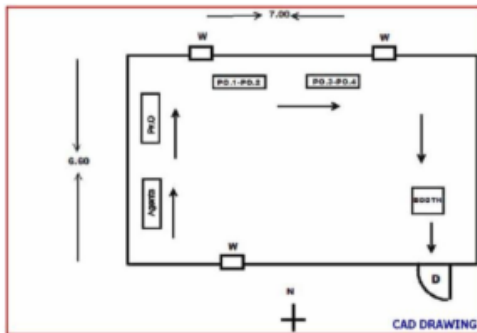

Google Map View

Polling Station Building Front View

Polling Station Front View

Cad View

Key MAP View

Minimum Basic Facility (Please)	Water	Ramp	Plug Points	Toilet	Health Care
	✓	✓	✓	✓	✓

1 பெயர் : சீனிசாசன் தந்தை பெயர்: சீத்தா ராமன் வீட்டு எண் : 1 வயது : 72 பாலினம் : ஆண் Photo is available	UWW0876326	2 பெயர் : சித்ரா கணவர் பெயர்: சீனிவாசன் வீட்டு எண் : 1 வயது : 70 பாலினம் : பெண் Photo is available	UWW0876342	3 பெயர் : சின்னப்பொன்னு கணவர் பெயர்: கோபால் வீட்டு எண் : 1 வயது : 54 பாலினம் : பெண் Photo is available	UWW0832188
4 பெயர் : தாமஸ்பீட்டர் தந்தை பெயர்: அந்தோணிமுத்து வீட்டு எண் : 1 வயது : 48 பாலினம் : ஆண் Photo is available	UWW0832048	5 பெயர் : சிவசங்கரி தந்தை பெயர்: அசோகன் வீட்டு எண் : 1 வயது : 47 பாலினம் : பெண் Photo is available	UWW0454942	6 பெயர் : சசிசுமார் தந்தை பெயர்: சுப்பிரமணியன் வீட்டு எண் : 1 வயது : 46 பாலினம் : ஆண் Photo is available	UWW0454959
7 பெயர் : சுவிதா கணவர் பெயர்: சசிக்குமார் வீட்டு எண் : 1 வயது : 43 பாலினம் : பெண் Photo is available	UWW0455600	8 பெயர் : ரீத்தாமேரி கணவர் பெயர்: தாமஸ்பீட்டர் வீட்டு எண் : 1 வயது : 41 பாலினம் : பெண் Photo is available	UWW0832121	9 பெயர் : பாண்டியன் தந்தை பெயர்: கோபால் வீட்டு எண் : 1 வயது : 40 பாலினம் : ஆண் Photo is available	UWW0832071
10 பெயர் : ஜெயசந்திரன் தந்தை பெயர்: கோபால் வீட்டு எண் : 1 வயது : 37 பாலினம் : ஆண் Photo is available	UWW0832097	11 பெயர் : சுமதி தந்தை பெயர்: லோகநாதன் வீட்டு எண் : 1 வயது : 36 பாலினம் : பெண் Photo is available	UWW0455352	12 பெயர் : அறிவுழகன் தந்தை பெயர்: கோபால் வீட்டு எண் : 1 வயது : 35 பாலினம் : ஆண் Photo is available	UWW0832105
13 பெயர் : ஜோன்ஸ் ரிச்சர்டு தந்தை பெயர்: குழந்தைராஜ் வீட்டு எண் : 1 வயது : 34 பாலினம் : ஆண் Photo is available	UWW0832089	14 பெயர் : மணிமேகலை தந்தை பெயர்: சக்திவேல் வீட்டு எண் : 1 வயது : 33 பாலினம் : பெண் Photo is available	UWW0876292	15 பெயர் : தாஸ் இம்மானுவேல் தந்தை பெயர்: தாமஸ் வீட்டு எண் : 1 வயது : 30 பாலினம் : ஆண் Photo is available	UWW0876243
16 பெயர் : ஈஸ்வரி தந்தை பெயர்: தர்மலிங்கம் வீட்டு எண் : 1 வயது : 30 பாலினம் : பெண் Photo is available	UWW0876276	17 பெயர் : தினேஷ் குமார் தந்தை பெயர்: நாகராஜன் வீட்டு எண் : 1 வயது : 22 பாலினம் : ஆண் Photo is available	UWW2374536	18 பெயர் : ஹேமா கணவர் பெயர்: தியாகராஜன் வீட்டு எண் : 1-1 வயது : 50 பாலினம் : பெண் Photo is available	KYB2214773
19 பெயர் : அரவிந்த் தந்தை பெயர்: மோகன் வீட்டு எண் : 1/5 வயது : 21 பாலினம் : ஆண் Photo is available	UWW2413318	20 பெயர் : யாசர் அராபத் தந்தை பெயர்: சாசுல் ஹமிது வீட்டு எண் : 1/8 வயது : 32 பாலினம் : ஆண் Photo is available	UWW2379782	21 பெயர் : நாகலெட்சுமி கணவர் பெயர்: சீனிவாசன் வீட்டு எண் : 1-11-148 வயது : 45 பாலினம் : பெண் Photo is available	UWW0219501
22 பெயர் : மணிகண்டன் தந்தை பெயர்: பாலசுப்ரமணியன் வீட்டு எண் : 1/21 வயது : 25 பாலினம் : ஆண் Photo is available	UWW2121309	23 பெயர் : பொன்னரசி கணவர் பெயர்: பழனிவேல் வீட்டு எண் : 1-23C வயது : 34 பாலினம் : பெண் Photo is available	UWW0729939	24 பெயர் : ஹரிகிருஷ்ணன் தந்தை பெயர்: முத்துக்கண்ணு வீட்டு எண் : 1-36 வயது : 33 பாலினம் : ஆண் Photo is available	UWW0730119
25 பெயர் : பிரபு தந்தை பெயர்: தட்சிணமூர்த்தி வீட்டு எண் : 1-38A வயது : 33 பாலினம் : ஆண் Photo is available	UWW0730010	26 பெயர் : இடும்பன் தந்தை பெயர்: பழனிசாமி வீட்டு எண் : 1/40 வயது : 22 பாலினம் : ஆண் Photo is available	UWW2379824	27 பெயர் : மரியசெல்வி கணவர் பெயர்: சகாயராஜ் வீட்டு எண் : 1-54 வயது : 41 பாலினம் : பெண் Photo is available	UWW0283358
28 பெயர் : காந்திமதி கணவர் பெயர்: முத்துகுமார் வீட்டு எண் : 1-57 வயது : 38 பாலினம் : பெண் Photo is available	UWW0455006	29 பெயர் : நல்லபிச்சை தந்தை பெயர்: அழகன் வீட்டு எண் : 1-59 வயது : 71 பாலினம் : ஆண் Photo is available	UWW0061010	30 பெயர் : பாப்பாத்தி கணவர் பெயர்: நல்லபிச்சன் வீட்டு எண் : 1-59 வயது : 60 பாலினம் : பெண் Photo is available	UWW0061028