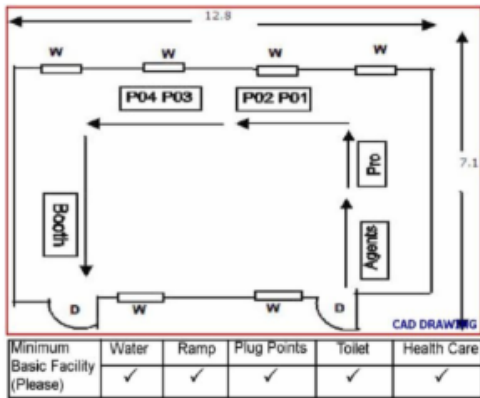

Google Map View

Polling Station Building Front View

Polling Station Front View

Cad View

Key MAP View

1 பெயர் : லெட்சுமி கணவர் பெயர்: செல்வம் வீட்டு எண் : 1 வயது : 49 பாலினம் : பெண்	UWW0408930 Photo is available	2 பெயர் : வீரமாளன் கணவர் பெயர்: வீரமலை வீட்டு எண் : 1 வயது : 35 பாலினம் : பெண்	UWW0671743 Photo is available	3 பெயர் : கோமதி தந்தை பெயர்: ராமன் வீட்டு எண் : 1 வயது : 24 பாலினம் : பெண்	UWW2204485 Photo is available
4 பெயர் : போசராசு தந்தை பெயர்: பழனிச்சாமி வீட்டு எண் : 1-28B 1-104 வயது : 30 பாலினம் : ஆண்	UWW0671529 Photo is available	5 பெயர் : ரவிக்குமார் தந்தை பெயர்: கண்ணுச்சாமி வீட்டு எண் : 1-44A வயது : 27 பாலினம் : ஆண்	UWW1076934 Photo is available	6 பெயர் : கதிரசேன் தந்தை பெயர்: கண்ணுச்சாமி வீட்டு எண் : 1-44A 1-72 வயது : 29 பாலினம் : ஆண்	UWW0851659 Photo is available
7 பெயர் : பழனிச்சாமி தந்தை பெயர்: இளஞ்சியம் வீட்டு எண் : 1-49 வயது : 25 பாலினம் : ஆண்	UWW1192715 Photo is available	8 பெயர் : கனகராஜ் தந்தை பெயர்: சின்னத்துரை வீட்டு எண் : 1-72பி 1-156 வயது : 40 பாலினம் : ஆண்	UWW0115683 Photo is available	9 பெயர் : தர்மராஜ் தந்தை பெயர்: பொன்னுச்சாமி வீட்டு எண் : 1/75/ஏ வயது : 26 பாலினம் : ஆண்	UWW1186741 Photo is available
10 பெயர் : முருகன் தந்தை பெயர்: நாகராஜ் வீட்டு எண் : 1-76A 1-210 வயது : 31 பாலினம் : ஆண்	UWW0542282 Photo is available	11 பெயர் : ராசாத்தி கணவர் பெயர்: பரமசிவம் வீட்டு எண் : 1-81 வயது : 40 பாலினம் : பெண்	UWW0409243 Photo is available	12 பெயர் : விஜய் வீ தந்தை பெயர்: வீரமலை வீட்டு எண் : 1-92 வயது : 28 பாலினம் : ஆண்	UWW1076892 Photo is available
13 பெயர் : குருசாமி தந்தை பெயர்: சின்னதம்பி வீட்டு எண் : 1-92A 1-193 வயது : 36 பாலினம் : ஆண்	UWW0214114 Photo is available	14 பெயர் : கார்த்திக் தந்தை பெயர்: பழனிச்சாமி வீட்டு எண் : 1/97 வயது : 25 பாலினம் : ஆண்	UWW1211176 Photo is available	15 பெயர் : கோபால கிருஷ்ணன் தந்தை பெயர்: பழனிச்சாமி வீட்டு எண் : 1-104 வயது : 27 பாலினம் : ஆண்	UWW1076926 Photo is available
16 பெயர் : தங்கராஜ் தந்தை பெயர்: பரமசிவம் வீட்டு எண் : 1-105 வயது : 36 பாலினம் : ஆண்	UWW0937318 Photo is available	17 பெயர் : வினோதா தந்தை பெயர்: தங்கராஜ் வீட்டு எண் : 1-105 வயது : 29 பாலினம் : பெண்	UWW1019595 Photo is available	18 பெயர் : சரண்யா தந்தை பெயர்: கருப்பாயி வீட்டு எண் : 1-108 வயது : 27 பாலினம் : பெண்	UWW1076959 Photo is available
19 பெயர் : சிவனேசன்.கி தந்தை பெயர்: கிருஷ்ணன்.மு வீட்டு எண் : 1/109 வயது : 23 பாலினம் : ஆண்	UWW2191559 Photo is available	20 பெயர் : ராஜலெட்சுமி.கி தந்தை பெயர்: கிருஷ்ணன்.க வீட்டு எண் : 1/110 வயது : 23 பாலினம் : பெண்	UWW2191757 Photo is available	21 பெயர் : குழந்தைவேல் தந்தை பெயர்: இராமன் வீட்டு எண் : 1 111 வயது : 25 பாலினம் : ஆண்	UWW1192483 Photo is available
22 பெயர் : சதாசிவம் தந்தை பெயர்: செல்வராஜ் வீட்டு எண் : 1/114 வயது : 22 பாலினம் : ஆண்	UWW2470672 Photo is available	23 பெயர் : சங்கீதா கணவர் பெயர்: சங்கர் வீட்டு எண் : 1 118 வயது : 30 பாலினம் : பெண்	UWW0913384 Photo is available	24 பெயர் : லெட்சுமி கணவர் பெயர்: சேட்டு வீட்டு எண் : 1-124 வயது : 42 பாலினம் : பெண்	UWW0253914 Photo is available
25 பெயர் : ராஜேஸ்வரி கணவர் பெயர்: துரைபாண்டியன் வீட்டு எண் : 1-126 வயது : 36 பாலினம் : பெண்	UWW0408732 Photo is available	26 பெயர் : மணிவேல் தந்தை பெயர்: அண்ணாவி வீட்டு எண் : 1-137 வயது : 37 பாலினம் : ஆண்	UWW1057413 Photo is available	27 பெயர் : வீரக்குமார் தந்தை பெயர்: அண்ணாவி வீட்டு எண் : 1-137 வயது : 34 பாலினம் : ஆண்	UWW0542407 Photo is available
28 பெயர் : சக்திவேல் தந்தை பெயர்: மகாமுனி வீட்டு எண் : 1-138 வயது : 33 பாலினம் : ஆண்	UWW0542639 Photo is available	29 பெயர் : குமார் தந்தை பெயர்: அண்ணாவி வீட்டு எண் : 1-140 வயது : 43 பாலினம் : ஆண்	GLR5441829 Photo is available	30 பெயர் : சரோஜா கணவர் பெயர்: குமார் வீட்டு எண் : 1-140 வயது : 39 பாலினம் : பெண்	UWW0542183 Photo is available