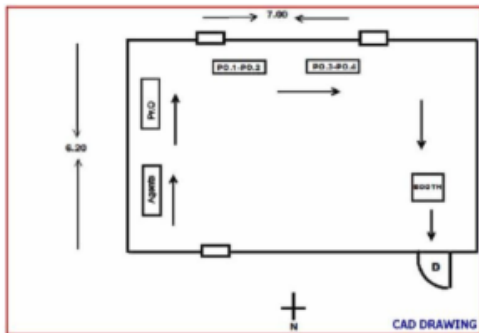

Google Map View

Polling Station Building Front View

Polling Station Front View

Cad View

Key MAP View

Minimum Basic Facility (Please)	Water	Ramp	Plug Points	Toilet	Health Care
	✓	✓	✓	✓	✓

1 பெயர் : ஞானப்பூ கணவர் பெயர்: இன்னாசி வீட்டு எண் : 1 வயது : 84 பாலினம் : பெண் Photo is available	UWW0457242	2 பெயர் : ரோசாரியோ பிரிட்டோ தந்தை பெயர்: தாமஸ் வீட்டு எண் : 1 வயது : 70 பாலினம் : ஆண் Photo is available	UWW0457358	3 பெயர் : குமுந்தை தெரசு கணவர் பெயர்: அந்தோணி வீட்டு எண் : 1 வயது : 48 பாலினம் : பெண் Photo is available	UWW0457234
4 பெயர் : கோபாலகிருஷ்ணன் தந்தை பெயர்: நல்லுச்சாமி வீட்டு எண் : 1 வயது : 28 பாலினம் : ஆண் Photo is available	UWW1065804	5 பெயர் : ஜான்சி ராணி கணவர் பெயர்: ஜான் சேவியர் வீட்டு எண் : 1/2 வயது : 34 பாலினம் : பெண் Photo is available	UWW2184943	6 பெயர் : அருள் தோமஸ் தந்தை பெயர்: மரிய சவரி வீட்டு எண் : 1-9 வயது : 31 பாலினம் : ஆண் Photo is available	UWW0732370
7 பெயர் : விஜயராணி கணவர் பெயர்: சிலம்பன் வீட்டு எண் : 1-12 வயது : 47 பாலினம் : பெண் Photo is available	UWW0062216	8 பெயர் : கலைச்செல்வன் தந்தை பெயர்: முருகன் வீட்டு எண் : 1-13 வயது : 32 பாலினம் : ஆண் Photo is available	UWW0592303	9 பெயர் : மோகனபிரியா தந்தை பெயர்: முருகன் வீட்டு எண் : 1-13 வயது : 29 பாலினம் : பெண் Photo is available	UWW0877191
10 பெயர் : பாஸ்கரன் தந்தை பெயர்: முருகன் வீட்டு எண் : 1/13 வயது : 27 பாலினம் : ஆண் Photo is available	UWW1253673	11 பெயர் : சித்தநாதன் தாயின் பெயர்: புஷ்பவள்ளி வீட்டு எண் : 1/14 வயது : 38 பாலினம் : ஆண் Photo is available	UWW1212299	12 பெயர் : விஜய குமார் தந்தை பெயர்: முனியாண்டி வீட்டு எண் : 1-14 வயது : 36 பாலினம் : ஆண் Photo is available	UWW1032283
13 பெயர் : முருகவள்ளி கணவர் பெயர்: சித்தநாதன் வீட்டு எண் : 1/14 வயது : 32 பாலினம் : பெண் Photo is available	UWW1212414	14 பெயர் : குணசுந்தரி கணவர் பெயர்: விஜயக்குமார் வீட்டு எண் : 1/14 வயது : 25 பாலினம் : பெண் Photo is available	UWW1212257	15 பெயர் : வீரன் தந்தை பெயர்: மாமுண்டி வீட்டு எண் : 1-15 வயது : 62 பாலினம் : ஆண் Photo is available	GLR5455142
16 பெயர் : வைஜெயந்தி மாலா தந்தை பெயர்: ஆரோக்கியசாமி வீட்டு எண் : 1-18 வயது : 33 பாலினம் : பெண் Photo is available	UWW0592220	17 பெயர் : டேனியல் ஜான்கென்னடி தந்தை பெயர்: ஆனந்து வீட்டு எண் : 1/191 வயது : 59 பாலினம் : ஆண் Photo is available	GLR1357508	18 பெயர் : கீர்த்தன அமலா தந்தை பெயர்: டேனியல் ஜான் கென்னடி வீட்டு எண் : 1-19 வயது : 31 பாலினம் : பெண் Photo is available	UWW0592329
19 பெயர் : நவீன் தந்தை பெயர்: டேனியல் ஜான் கென்னடி வீட்டு எண் : 1-19 வயது : 27 பாலினம் : ஆண் Photo is available	UWW1087840	20 பெயர் : இன்பன்ட் ரெக்ஸீலன் தந்தை பெயர்: ஜோசப் பீட்டர் தனராஜ் வீட்டு எண் : 1-20 வயது : 34 பாலினம் : ஆண் Photo is available	UWW0283721	21 பெயர் : ஜெயகிறிஸ்துராணி கணவர் பெயர்: அந்தோணி வீட்டு எண் : 1/21 வயது : 73 பாலினம் : பெண் Photo is available	UWW1630599
22 பெயர் : தன மேரி ஸ்டெல்லா கணவர் பெயர்: ரோசாரியோ பிரிட்டோ வீட்டு எண் : 1-21 வயது : 63 பாலினம் : பெண் Photo is available	UWW1032275	23 பெயர் : கிறிஸ்துராணி தந்தை பெயர்: அந்தோணி வீட்டு எண் : 1-21 வயது : 42 பாலினம் : பெண் Photo is available	UWW0132969	24 பெயர் : வில்லியம் தாமஸ் அ தந்தை பெயர்: அந்தோணி பீட்டர் வீட்டு எண் : 1-23 வயது : 34 பாலினம் : ஆண் Photo is available	UWW0457317
25 பெயர் : அற்புத மேரி தந்தை பெயர்: வேளாங்கண்ணி வீட்டு எண் : 1/23 வயது : 31 பாலினம் : பெண் Photo is available	UWW0681577	26 பெயர் : லூர்து தாஸ் தந்தை பெயர்: அந்தோணி பீட்டர் வீட்டு எண் : 1-23 வயது : 29 பாலினம் : ஆண் Photo is available	UWW0944595	27 பெயர் : நிசாந்த் குமார் தந்தை பெயர்: அந்தோணி பீட்டர் வீட்டு எண் : 1/23ஏ வயது : 27 பாலினம் : ஆண் Photo is available	UWW2307411
28 பெயர் : கிறிஸ்து ஆரோக்கியசாமி தந்தை பெயர்: தோமஸ் வீட்டு எண் : 1-24 வயது : 33 பாலினம் : ஆண் Photo is available	UWW0457291	29 பெயர் : ஜான் செல்வ ராணி ஹெ கணவர் பெயர்: ஹென்றி தாஸ் வீட்டு எண் : 1-31 வயது : 46 பாலினம் : பெண் Photo is available	UWW1138825	30 பெயர் : டிலோசியா தந்தை பெயர்: ஹென்றிதாஸ் வீட்டு எண் : 1/31 வயது : 19 பாலினம் : பெண் Photo is available	UWW2571016