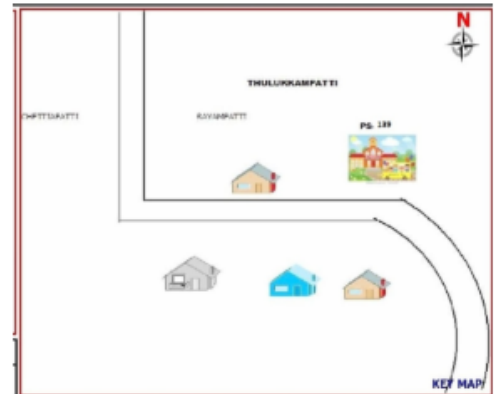

Google Map View

Polling Station Building Front View

Polling Station Front View

Cad View

Key MAP View

Minimum Basic Facility (Please)	Water	Ramp	Plug Points	Toilet	Health Care
	✓	✓	✓	✓	✓

1 பெயர் : ஞானப்பூ கணவர் பெயர்: இன்னாசி வீட்டு எண் : 1 வயது : 84 பாலினம் : பெண் Photo is available	UWW0457242	2 பெயர் : ரோசாரியோ பிரிட்டோ தந்தை பெயர்: தாமஸ் வீட்டு எண் : 1 வயது : 70 பாலினம் : ஆண் Photo is available	UWW0457358	3 பெயர் : குமுந்தை தெரசு கணவர் பெயர்: அந்தோணி வீட்டு எண் : 1 வயது : 48 பாலினம் : பெண் Photo is available	UWW0457234
4 பெயர் : கோபாலகிருஷ்ணன் தந்தை பெயர்: நல்லுச்சாமி வீட்டு எண் : 1 வயது : 28 பாலினம் : ஆண் Photo is available	UWW1065804	5 பெயர் : ஜான்சி ராணி கணவர் பெயர்: ஜான் சேவியர் வீட்டு எண் : 1/2 வயது : 34 பாலினம் : பெண் Photo is available	UWW2184943	6 பெயர் : அருள் தோமஸ் தந்தை பெயர்: மரிய சவரி வீட்டு எண் : 1-9 வயது : 31 பாலினம் : ஆண் Photo is available	UWW0732370
7 பெயர் : விஜயராணி கணவர் பெயர்: சிலம்பன் வீட்டு எண் : 1-12 வயது : 47 பாலினம் : பெண் Photo is available	UWW0062216	8 பெயர் : கலைச்செல்வன் தந்தை பெயர்: முருகன் வீட்டு எண் : 1-13 வயது : 32 பாலினம் : ஆண் Photo is available	UWW0592303	9 பெயர் : மோகனபிரியா தந்தை பெயர்: முருகன் வீட்டு எண் : 1-13 வயது : 29 பாலினம் : பெண் Photo is available	UWW0877191
10 பெயர் : பாஸ்கரன் தந்தை பெயர்: முருகன் வீட்டு எண் : 1/13 வயது : 27 பாலினம் : ஆண் Photo is available	UWW1253673	11 பெயர் : சித்தநாதன் தாயின் பெயர்: புஷ்பவள்ளி வீட்டு எண் : 1/14 வயது : 38 பாலினம் : ஆண் Photo is available	UWW1212299	12 பெயர் : விஜய குமார் தந்தை பெயர்: முனியாண்டி வீட்டு எண் : 1-14 வயது : 36 பாலினம் : ஆண் Photo is available	UWW1032283
13 பெயர் : முருகவள்ளி கணவர் பெயர்: சித்தநாதன் வீட்டு எண் : 1/14 வயது : 32 பாலினம் : பெண் Photo is available	UWW1212414	14 பெயர் : குணசுந்தரி கணவர் பெயர்: விஜயக்குமார் வீட்டு எண் : 1/14 வயது : 25 பாலினம் : பெண் Photo is available	UWW1212257	15 பெயர் : வீரன் தந்தை பெயர்: மாமுண்டி வீட்டு எண் : 1-15 வயது : 62 பாலினம் : ஆண் Photo is available	GLR5455142
16 பெயர் : வைஜெயந்தி மாலா தந்தை பெயர்: ஆரோக்கியசாமி வீட்டு எண் : 1-18 வயது : 33 பாலினம் : பெண் Photo is available	UWW0592220	17 பெயர் : டேனியல் ஜான்கென்னடி தந்தை பெயர்: ஆனந்து வீட்டு எண் : 1/191 வயது : 59 பாலினம் : ஆண் Photo is available	GLR1357508	18 பெயர் : கீர்த்தன அமலா தந்தை பெயர்: டேனியல் ஜான் கென்னடி வீட்டு எண் : 1-19 வயது : 31 பாலினம் : பெண் Photo is available	UWW0592329
19 பெயர் : நவீன் தந்தை பெயர்: டேனியல் ஜான் கென்னடி வீட்டு எண் : 1-19 வயது : 27 பாலினம் : ஆண் Photo is available	UWW1087840	20 பெயர் : இன்பன்ட் ரெக்ஸீலன் தந்தை பெயர்: ஜோசப் பீட்டர் தனராஜ் வீட்டு எண் : 1-20 வயது : 34 பாலினம் : ஆண் Photo is available	UWW0283721	21 பெயர் : ஜெயகிறிஸ்துராணி கணவர் பெயர்: அந்தோணி வீட்டு எண் : 1/21 வயது : 73 பாலினம் : பெண் Photo is available	UWW1630599
22 பெயர் : தன மேரி ஸ்டெல்லா கணவர் பெயர்: ரோசாரியோ பிரிட்டோ வீட்டு எண் : 1-21 வயது : 63 பாலினம் : பெண் Photo is available	UWW1032275	23 பெயர் : கிறிஸ்துராணி தந்தை பெயர்: அந்தோணி வீட்டு எண் : 1-21 வயது : 42 பாலினம் : பெண் Photo is available	UWW0132969	24 பெயர் : வில்லியம் தாமஸ் அ தந்தை பெயர்: அந்தோணி பீட்டர் வீட்டு எண் : 1-23 வயது : 34 பாலினம் : ஆண் Photo is available	UWW0457317
25 பெயர் : அற்புத மேரி தந்தை பெயர்: வேளாங்கண்ணி வீட்டு எண் : 1/23 வயது : 31 பாலினம் : பெண் Photo is available	UWW0681577	26 பெயர் : லூர்து தாஸ் தந்தை பெயர்: அந்தோணி பீட்டர் வீட்டு எண் : 1-23 வயது : 29 பாலினம் : ஆண் Photo is available	UWW0944595	27 பெயர் : நிசாந்த் குமார் தந்தை பெயர்: அந்தோணி பீட்டர் வீட்டு எண் : 1/23ஏ வயது : 27 பாலினம் : ஆண் Photo is available	UWW2307411
28 பெயர் : கிறிஸ்து ஆரோக்கியசாமி தந்தை பெயர்: தோமஸ் வீட்டு எண் : 1-24 வயது : 33 பாலினம் : ஆண் Photo is available	UWW0457291	29 பெயர் : ஜான் செல்வ ராணி ஹெ கணவர் பெயர்: ஹென்றி தாஸ் வீட்டு எண் : 1-31 வயது : 46 பாலினம் : பெண் Photo is available	UWW1138825	30 பெயர் : டிலோசியா தந்தை பெயர்: ஹென்றிதாஸ் வீட்டு எண் : 1/31 வயது : 19 பாலினம் : பெண் Photo is available	UWW2571016