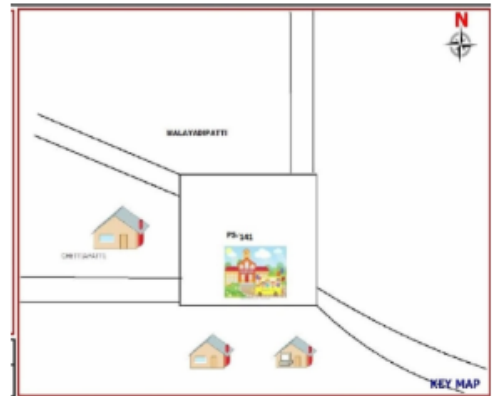

Polling Station Front View

Cad View

Key MAP View

Minimum Basic Facility (Please)	Water	Ramp	Plug Points	Toilet	Health Care
	✓	✓	✓	✓	✓

சட்டமன்றத் தொகுதியின் எண் மற்றும் பெயர் : 138-மணப்பாளை பிரிவு எண் மற்றும் பெயர் 1-மலையடிப்பட்டி (வ.கி) மற்றும் (ஊ), வார்டு 4 மலைதாதம்பட்டி