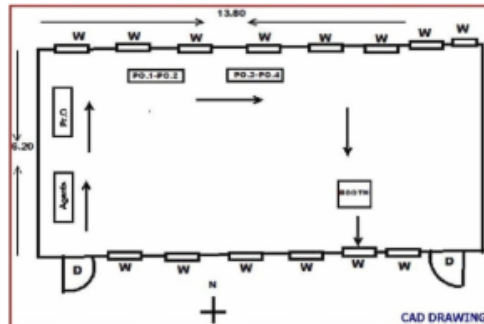

Google Map View

Polling Station Building Front View

Polling Station Front View

Cad View

Key MAP View

Minimum Basic Facility (Please)	Water	Ramp	Plug Points	Toilet	Health Care
	✓	✓	✓	✓	✓

1	UWW1212125	பெயர் : அருள்ராஜ் தந்தை பெயர்: சவரிமுத்து வீட்டு எண் : 0 வயது : 26 பாலினம் : ஆண்	Photo is available	2	UWW2406270	பெயர் : சவரியம்மாள் கணவர் பெயர்: ஆரோக்கியம் வீட்டு எண் : 1 வயது : 80 பாலினம் : பெண்	Photo is available	3	UWW0458356	பெயர் : ஆரோக்கியசாமி தந்தை பெயர்: அந்தோணி வீட்டு எண் : 1 வயது : 68 பாலினம் : ஆண்	Photo is available
4	UWW0458034	பெயர் : மரியபுஷ்பம் கணவர் பெயர்: அரோக்கியசாமி வீட்டு எண் : 1 வயது : 63 பாலினம் : பெண்	Photo is available	5	UWW2406262	பெயர் : பனிமாதா கணவர் பெயர்: மரியாதாஸ் வீட்டு எண் : 1 வயது : 62 பாலினம் : பெண்	Photo is available	6	GLR5455746	பெயர் : சுரேஷ் தந்தை பெயர்: மாரியப்பன் வீட்டு எண் : 1 வயது : 46 பாலினம் : ஆண்	Photo is available
7	UWW0592949	பெயர் : சவரிராஜன் தந்தை பெயர்: லார்துசாமி வீட்டு எண் : 1 வயது : 44 பாலினம் : ஆண்	Photo is available	8	UWW0733675	பெயர் : இளங்கோவன் தந்தை பெயர்: பழனி வீட்டு எண் : 1 வயது : 42 பாலினம் : ஆண்	Photo is available	9	UWW2219483	பெயர் : வசந்தகுமார் தந்தை பெயர்: முனியராஜ் வீட்டு எண் : 1 வயது : 40 பாலினம் : ஆண்	Photo is available
10	UWW1253798	பெயர் : ஜீசஸ் டென்னிஸ் தந்தை பெயர்: பீட்டர் ராஜ் வீட்டு எண் : 1 வயது : 39 பாலினம் : ஆண்	Photo is available	11	UWW0979385	பெயர் : ஷீலாதனபாக்கியம் தந்தை பெயர்: அருளப்பன் வீட்டு எண் : 1 வயது : 38 பாலினம் : பெண்	Photo is available	12	UWW1254085	பெயர் : அருள் சௌந்தர ஜெசி கணவர் பெயர்: ஜீசஸ் டென்னிஸ் வீட்டு எண் : 1 வயது : 36 பாலினம் : பெண்	Photo is available
13	UWW0458414	பெயர் : ஜெரோம்குமார் தந்தை பெயர்: தோமையம்மாள் வீட்டு எண் : 1 வயது : 35 பாலினம் : ஆண்	Photo is available	14	UWW0733667	பெயர் : இராஜேஸ்வரி கணவர் பெயர்: இளங்கோவன் வீட்டு எண் : 1 வயது : 34 பாலினம் : பெண்	Photo is available	15	UWW2117984	பெயர் : நித்யா கணவர் பெயர்: வசந்த குமார் வீட்டு எண் : 1 வயது : 34 பாலினம் : பெண்	Photo is available
16	UWW2473767	பெயர் : நிக்கோலஸ் முத்தப்பன் தந்தை பெயர்: சவரி முத்து வீட்டு எண் : 1 வயது : 34 பாலினம் : ஆண்	Photo is available	17	UWW0458026	பெயர் : சந்தியா தந்தை பெயர்: தாமஷ்தங்கபாண்டியன் வீட்டு எண் : 1 வயது : 33 பாலினம் : பெண்	Photo is available	18	UWW1032671	பெயர் : ஜான்சி சகாய ராணி கணவர் பெயர்: டோமனிக் வீட்டு எண் : 1 வயது : 32 பாலினம் : பெண்	Photo is available
19	UWW0979328	பெயர் : பிலோமின் அந்தோனி ராஜ் தந்தை பெயர்: ராபர்ட்சகாயராஜ் வீட்டு எண் : 1 வயது : 28 பாலினம் : ஆண்	Photo is available	20	UWW2405942	பெயர் : ஜீவா ரெக்ஸ் தந்தை பெயர்: வேளாங்கண்ணி வீட்டு எண் : 1 வயது : 22 பாலினம் : ஆண்	Photo is available	21	UWW2485175	பெயர் : கேஷி ஜபியா சி தந்தை பெயர்: சின்னப்பன் வீட்டு எண் : 1/37 வயது : 20 பாலினம் : பெண்	Photo is available
22	UWW2405918	பெயர் : ரிச்சர்ட் இம்மானுவேல் தாயின் பெயர்: ஜெயந்தி வீட்டு எண் : 1/1234 வயது : 22 பாலினம் : ஆண்	Photo is available	23	UWW2406460	பெயர் : ஜெயந்தி தந்தை பெயர்: ரத்தினம் வீட்டு எண் : 1/1234 வயது : 48 பாலினம் : பெண்	Photo is available	24	UWW2220192	பெயர் : கிருத்திகா தேவி தந்தை பெயர்: அருளானந்தம் வீட்டு எண் : 2/118 வயது : 25 பாலினம் : பெண்	Photo is available
25	UWW2220259	பெயர் : தீபன் சில்வேஸ்டர் தந்தை பெயர்: செல்வடின செல்வகுமார் வீட்டு எண் : 2/140 ஏ வயது : 27 பாலினம் : ஆண்	Photo is available	26	UWW2220150	பெயர் : அருண்குமார் தந்தை பெயர்: நாகராஜ் வீட்டு எண் : 2/244 வயது : 29 பாலினம் : ஆண்	Photo is available	27	UWW0384966	பெயர் : மஞ்சளா கணவர் பெயர்: இராஜ்குமார் வீட்டு எண் : 3 வயது : 49 பாலினம் : பெண்	Photo is available
28	UWW2434140	பெயர் : ஜென்சி தந்தை பெயர்: ஜான் பால் வீட்டு எண் : 3/2 வயது : 20 பாலினம் : பெண்	Photo is available	29	UWW2220176	பெயர் : அரவிந்த் தந்தை பெயர்: கதிர்வேல் வீட்டு எண் : 3/109 வயது : 23 பாலினம் : ஆண்	Photo is available	30	UWW1285964	பெயர் : வசந்த் நா தந்தை பெயர்: நாகராஜன் ஆர் வீட்டு எண் : 3/123 வயது : 25 பாலினம் : ஆண்	Photo is available