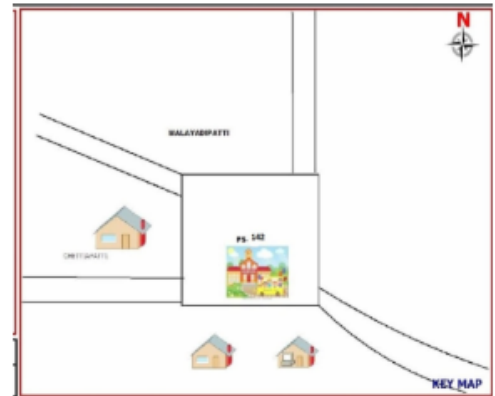

Google Map View

Polling Station Building Front View

Polling Station Front View

Cad View

Key MAP View

Minimum Basic Facility (Please)	Water	Ramp	Plug Points	Toilet	Health Care
	✓	✓	✓	✓	✓

1	UWW1212125	பெயர் : அருள்ராஜ் தந்தை பெயர்: சவரிமுத்து வீட்டு எண் : 0 வயது : 26 பாலினம் : ஆண்	Photo is available	2	UWW2406270	பெயர் : சவரியம்மாள் கணவர் பெயர்: ஆரோக்கியம் வீட்டு எண் : 1 வயது : 80 பாலினம் : பெண்	Photo is available	3	UWW0458356	பெயர் : ஆரோக்கியசாமி தந்தை பெயர்: அந்தோணி வீட்டு எண் : 1 வயது : 68 பாலினம் : ஆண்	Photo is available
4	UWW0458034	பெயர் : மரியபுஷ்பம் கணவர் பெயர்: அரோக்கியசாமி வீட்டு எண் : 1 வயது : 63 பாலினம் : பெண்	Photo is available	5	UWW2406262	பெயர் : பனிமாதா கணவர் பெயர்: மரியாதாஸ் வீட்டு எண் : 1 வயது : 62 பாலினம் : பெண்	Photo is available	6	GLR5455746	பெயர் : சுரேஷ் தந்தை பெயர்: மாரியப்பன் வீட்டு எண் : 1 வயது : 46 பாலினம் : ஆண்	Photo is available
7	UWW0592949	பெயர் : சவரிராஜன் தந்தை பெயர்: லார்துசாமி வீட்டு எண் : 1 வயது : 44 பாலினம் : ஆண்	Photo is available	8	UWW0733675	பெயர் : இளங்கோவன் தந்தை பெயர்: பழனி வீட்டு எண் : 1 வயது : 42 பாலினம் : ஆண்	Photo is available	9	UWW2219483	பெயர் : வசந்தகுமார் தந்தை பெயர்: முனியராஜ் வீட்டு எண் : 1 வயது : 40 பாலினம் : ஆண்	Photo is available
10	UWW1253798	பெயர் : ஜீசஸ் டென்னிஸ் தந்தை பெயர்: பீட்டர் ராஜ் வீட்டு எண் : 1 வயது : 39 பாலினம் : ஆண்	Photo is available	11	UWW0979385	பெயர் : ஷீலாதனபாக்கியம் தந்தை பெயர்: அருளப்பன் வீட்டு எண் : 1 வயது : 38 பாலினம் : பெண்	Photo is available	12	UWW1254085	பெயர் : அருள் சௌந்தர ஜெசி கணவர் பெயர்: ஜீசஸ் டென்னிஸ் வீட்டு எண் : 1 வயது : 36 பாலினம் : பெண்	Photo is available
13	UWW0458414	பெயர் : ஜெரோம்குமார் தந்தை பெயர்: தோமையம்மாள் வீட்டு எண் : 1 வயது : 35 பாலினம் : ஆண்	Photo is available	14	UWW0733667	பெயர் : இராஜேஸ்வரி கணவர் பெயர்: இளங்கோவன் வீட்டு எண் : 1 வயது : 34 பாலினம் : பெண்	Photo is available	15	UWW2117984	பெயர் : நித்யா கணவர் பெயர்: வசந்த குமார் வீட்டு எண் : 1 வயது : 34 பாலினம் : பெண்	Photo is available
16	UWW2473767	பெயர் : நிக்கோலஸ் முத்தப்பன் தந்தை பெயர்: சவரி முத்து வீட்டு எண் : 1 வயது : 34 பாலினம் : ஆண்	Photo is available	17	UWW0458026	பெயர் : சந்தியா தந்தை பெயர்: தாமஷ்தங்கபாண்டியன் வீட்டு எண் : 1 வயது : 33 பாலினம் : பெண்	Photo is available	18	UWW1032671	பெயர் : ஜான்சி சகாய ராணி கணவர் பெயர்: டோமனிக் வீட்டு எண் : 1 வயது : 32 பாலினம் : பெண்	Photo is available
19	UWW0979328	பெயர் : பிலோமின் அந்தோனி ராஜ் தந்தை பெயர்: ராபர்ட்சகாயராஜ் வீட்டு எண் : 1 வயது : 28 பாலினம் : ஆண்	Photo is available	20	UWW2405942	பெயர் : ஜீவா ரெக்ஸ் தந்தை பெயர்: வேளாங்கண்ணி வீட்டு எண் : 1 வயது : 22 பாலினம் : ஆண்	Photo is available	21	UWW2485175	பெயர் : கேஷி ஜபியா சி தந்தை பெயர்: சின்னப்பன் வீட்டு எண் : 1/37 வயது : 20 பாலினம் : பெண்	Photo is available
22	UWW2405918	பெயர் : ரிச்சர்ட் இம்மானுவேல் தாயின் பெயர்: ஜெயந்தி வீட்டு எண் : 1/1234 வயது : 22 பாலினம் : ஆண்	Photo is available	23	UWW2406460	பெயர் : ஜெயந்தி தந்தை பெயர்: ரத்தினம் வீட்டு எண் : 1/1234 வயது : 48 பாலினம் : பெண்	Photo is available	24	UWW2220192	பெயர் : கிருத்திகா தேவி தந்தை பெயர்: அருளானந்தம் வீட்டு எண் : 2/118 வயது : 25 பாலினம் : பெண்	Photo is available
25	UWW2220259	பெயர் : தீபன் சில்வேஸ்டர் தந்தை பெயர்: செல்வடின செல்வகுமார் வீட்டு எண் : 2/140 ஏ வயது : 27 பாலினம் : ஆண்	Photo is available	26	UWW2220150	பெயர் : அருண்குமார் தந்தை பெயர்: நாகராஜ் வீட்டு எண் : 2/244 வயது : 29 பாலினம் : ஆண்	Photo is available	27	UWW0384966	பெயர் : மஞ்சளா கணவர் பெயர்: இராஜ்குமார் வீட்டு எண் : 3 வயது : 49 பாலினம் : பெண்	Photo is available
28	UWW2434140	பெயர் : ஜென்சி தந்தை பெயர்: ஜான் பால் வீட்டு எண் : 3/2 வயது : 20 பாலினம் : பெண்	Photo is available	29	UWW2220176	பெயர் : அரவிந்த் தந்தை பெயர்: கதிர்வேல் வீட்டு எண் : 3/109 வயது : 23 பாலினம் : ஆண்	Photo is available	30	UWW1285964	பெயர் : வசந்த் நா தந்தை பெயர்: நாகராஜன் ஆர் வீட்டு எண் : 3/123 வயது : 25 பாலினம் : ஆண்	Photo is available