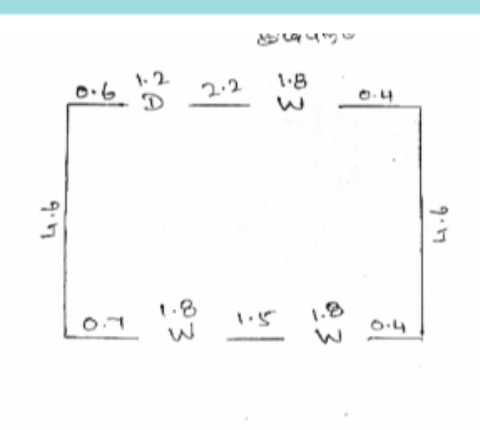

Google Map View

Polling Station Building Front View

Polling Station Front View

Cad View

Key MAP View

1 பெயர் : சின்னம்மாள் கணவர் பெயர் : அந்தோணிச்சாமி வீட்டு எண் : 285 வயது : 73 பாலினம் : பெண் Photo is available	UWW1642271	2 பெயர் : சூசைமாணிக்கம் தந்தை பெயர் : சவரிமுத்து வீட்டு எண் : 286 வயது : 78 பாலினம் : ஆண் Photo is available	UWW1642289	3 பெயர் : மோட்சஅருள் கணவர் பெயர் : சூசைமாணிக்கம் வீட்டு எண் : 286 வயது : 68 பாலினம் : பெண் Photo is available	UWW1642297
4 பெயர் : ஜேம்ஸ்கூனமுத்து தந்தை பெயர் : அந்தோணிச்சாமி வீட்டு எண் : 287 வயது : 55 பாலினம் : ஆண் Photo is available	UWW1642305	5 பெயர் : நிர்மலாமேரி கணவர் பெயர் : ஜேம்ஸ்கூனமுத்து வீட்டு எண் : 287 வயது : 51 பாலினம் : பெண் Photo is available	UWW1642313	6 பெயர் : ஜெனீட்டா கணவர் பெயர் : ஆரோக்கியசாமி ஜே வீட்டு எண் : 287 North street வயது : 29 பாலினம் : பெண் Photo is available	UWW2090140
7 பெயர் : அருள்ராஜ் தந்தை பெயர் : செபஸ்தியான் வீட்டு எண் : 288 வயது : 61 பாலினம் : ஆண் Photo is available	UWW1642321	8 பெயர் : அருள்மேரி கணவர் பெயர் : அருள்ராஜ் வீட்டு எண் : 288 வயது : 53 பாலினம் : பெண் Photo is available	UWW1642339	9 பெயர் : அமல ஜோதி தந்தை பெயர் : அருள்ராஜ் வீட்டு எண் : 288 வயது : 21 பாலினம் : பெண் Photo is available	UWW2434041
10 பெயர் : சுந்தராஜ் தந்தை பெயர் : திருச்செல்வம் வீட்டு எண் : 290 வயது : 74 பாலினம் : ஆண் Photo is available	UWW1642347	11 பெயர் : ஆரோக்கியமேரி கணவர் பெயர் : சுந்தராஜ் வீட்டு எண் : 290 வயது : 65 பாலினம் : பெண் Photo is available	UWW1642354	12 பெயர் : டேவிட் பர்னபாஸ் தந்தை பெயர் : சுந்தராஜ் வீட்டு எண் : 290 வயது : 44 பாலினம் : ஆண் Photo is available	GLR1111301
13 பெயர் : பெனடிக்ட் குணசீலா ஜார்னில் கணவர் பெயர் : சிம்சன் ஆம்ஸ்டராங் வீட்டு எண் : 290-1 வயது : 37 பாலினம் : பெண் Photo is available	UWW1229715	14 பெயர் : வேளாங்கண்ணி தந்தை பெயர் : மரியசவரி வீட்டு எண் : 291 வயது : 76 பாலினம் : ஆண் Photo is available	UWW1642362	15 பெயர் : பிரான்சிஸ்மேரி கணவர் பெயர் : வேளாங்கண்ணி வீட்டு எண் : 291 வயது : 66 பாலினம் : பெண் Photo is available	UWW1642370
16 பெயர் : பீட்டர்சில்வஸ்டர் தந்தை பெயர் : வேளாங்கண்ணி வீட்டு எண் : 291 வயது : 50 பாலினம் : ஆண் Photo is available	UWW1642388	17 பெயர் : ஸ்டெல்லா எம்ஸ்டா மேரி தந்தை பெயர் : பவுல் லாரன்ஸ் வீட்டு எண் : 291 வயது : 46 பாலினம் : பெண் Photo is available	UWW1642396	18 பெயர் : பவுல்லாரன்ஸ் தந்தை பெயர் : வேளாங்கண்ணி வீட்டு எண் : 291 வயது : 46 பாலினம் : ஆண் Photo is available	GLR5276530
19 பெயர் : செல்வராணி கணவர் பெயர் : பீட்டர் சில்வெஸ்டர் வீட்டு எண் : 291-61 வயது : 44 பாலினம் : பெண் Photo is available	GLR5503008	20 பெயர் : செபஸ்டி கணவர் பெயர் : தாமஸ் வீட்டு எண் : 293 வயது : 62 பாலினம் : பெண் Photo is available	GLR1357979	21 பெயர் : சவரியம்மாள் கணவர் பெயர் : பிரசாகம் வீட்டு எண் : 294 வயது : 72 பாலினம் : பெண் Photo is available	UWW1642404
22 பெயர் : ஞானபிரசாகம் தந்தை பெயர் : இன்னாசி வீட்டு எண் : 294 வயது : 70 பாலினம் : ஆண் Photo is available	UWW1642412	23 பெயர் : தோமைராஜ் தந்தை பெயர் : செல்வராஜ் வீட்டு எண் : 296 வயது : 56 பாலினம் : ஆண் Photo is available	GLR3400173	24 பெயர் : பாக்கியசெல்வி கணவர் பெயர் : தோமைராஜ் வீட்டு எண் : 296 வயது : 53 பாலினம் : பெண் Photo is available	GLR5276555
25 பெயர் : பிரட்ரிக் தந்தை பெயர் : தோமைராஜ் வீட்டு எண் : 296-4 வயது : 31 பாலினம் : ஆண் Photo is available	UWW0733626	26 பெயர் : பீட்டர் தந்தை பெயர் : சூசை வீட்டு எண் : 297 வயது : 76 பாலினம் : ஆண் Photo is available	UWW1642420	27 பெயர் : பிலோமினாள் கணவர் பெயர் : பீட்டர் வீட்டு எண் : 297 வயது : 60 பாலினம் : பெண் Photo is available	UWW1642438
28 பெயர் : ஆரோக்கியமேரி கணவர் பெயர் : ஆரோக்கியம் வீட்டு எண் : 298 வயது : 76 பாலினம் : பெண் Photo is available	UWW1642446	29 பெயர் : ஜோஸ்பின்ரீத்தாமேரி கணவர் பெயர் : பால்ராஜ் வீட்டு எண் : 298 வயது : 43 பாலினம் : பெண் Photo is available	GLR5340534	30 பெயர் : லாவிஸ்ரெஜினாமேரி கணவர் பெயர் : சேசுசகாயராஜ் வீட்டு எண் : 299 வயது : 47 பாலினம் : பெண் Photo is available	GLR1308691