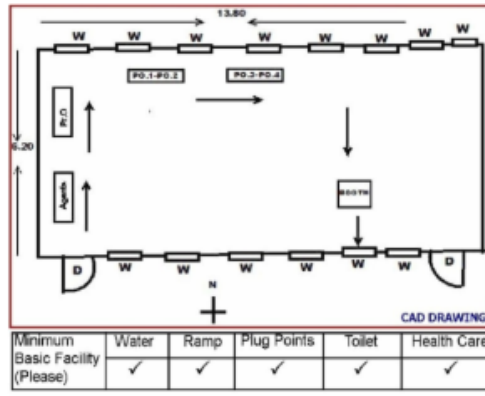

Google Map View

Polling Station Building Front View

Polling Station Front View

Cad View

Key MAP View

சட்டமன்றத் தொகுதியின் எண் மற்றும் பெயர் : 138-மணப்பாளை பிரிவு எண் மற்றும் பெயர் 1-மலையடிப்பட்டி (வ.கி) மற்றும் (ஊ), வார்டு 3 புதூர்