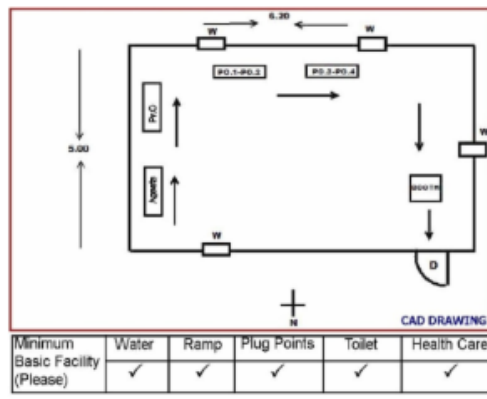

Google Map View

Polling Station Building Front View

Polling Station Front View

Cad View

Key MAP View

1	UWW222131	பெயர் : மனோஜ் சர்மா தந்தை பெயர் : ராமன் வீட்டு எண் : 0 வயது : 23 பாலினம் : ஆண்	Photo is available	2	UWW2221208	பெயர் : கோபிநாத் தந்தை பெயர் : முருகேசன் வீட்டு எண் : 0 வயது : 23 பாலினம் : ஆண்	Photo is available	3	UWW2568699	பெயர் : யோகேஸ்வரன் தந்தை பெயர் : சத்திவேல் வீட்டு எண் : 0 வயது : 22 பாலினம் : ஆண்	Photo is available
4	UWW0878694	பெயர் : குப்பன் தந்தை பெயர் : சின்னான் வீட்டு எண் : 1 வயது : 66 பாலினம் : ஆண்	Photo is available	5	UWW0878702	பெயர் : வெள்ளையம்மாள் கணவர் பெயர் : குப்பன் வீட்டு எண் : 1 வயது : 63 பாலினம் : பெண்	Photo is available	6	UWW1564764	பெயர் : மல்லிகா தந்தை பெயர் : அழகிரி வீட்டு எண் : 1 வயது : 58 பாலினம் : பெண்	Photo is available
7	UWW2268191	பெயர் : முருகேசன் மில்டன் தந்தை பெயர் : பழனியப்பன் வீட்டு எண் : 1 வயது : 55 பாலினம் : ஆண்	Photo is available	8	UWW2268043	பெயர் : பழனி செல்வி கணவர் பெயர் : முருகேசன் மில்டன் வீட்டு எண் : 1 வயது : 45 பாலினம் : பெண்	Photo is available	9	UWW0460279	பெயர் : பழனிச்சாமி தந்தை பெயர் : சின்னான் வீட்டு எண் : 1 வயது : 43 பாலினம் : ஆண்	Photo is available
10	UWW2279800	பெயர் : வனிதா கணவர் பெயர் : நாகராஜ் வீட்டு எண் : 1 வயது : 37 பாலினம் : பெண்	Photo is available	11	UWW1154723	பெயர் : நிதியபூர் தந்தை பெயர் : பழனிச்சாமி வீட்டு எண் : 1 வயது : 36 பாலினம் : பெண்	Photo is available	12	UWW0734814	பெயர் : மதியழகன் தந்தை பெயர் : கருப்பவள்ளூர் வீட்டு எண் : 1 வயது : 36 பாலினம் : ஆண்	Photo is available
13	UWW0735068	பெயர் : ராஜேஷ் தந்தை பெயர் : சண்முகம் வீட்டு எண் : 1 வயது : 34 பாலினம் : ஆண்	Photo is available	14	UWW0734897	பெயர் : கௌசல்யா கணவர் பெயர் : பாலகிருஷ்ணன் வீட்டு எண் : 1 வயது : 33 பாலினம் : பெண்	Photo is available	15	UWW0734871	பெயர் : கார்த்திக்ராஜா தந்தை பெயர் : ரமேஷ் வீட்டு எண் : 1 வயது : 30 பாலினம் : ஆண்	Photo is available
16	UWW2117406	பெயர் : விஜயசாந்தி கணவர் பெயர் : செந்தில்குமார் வீட்டு எண் : 1 வயது : 28 பாலினம் : பெண்	Photo is available	17	UWW1171578	பெயர் : தனசேகர் தந்தை பெயர் : துரை வீட்டு எண் : 1 வயது : 27 பாலினம் : ஆண்	Photo is available	18	UWW2332583	பெயர் : உஷாடெல்குமி தந்தை பெயர் : பொன்னுச்சாமி வீட்டு எண் : 01 வயது : 26 பாலினம் : பெண்	Photo is available
19	UWW2221679	பெயர் : மணிகண்டன் தந்தை பெயர் : சுப்பிரமணி வீட்டு எண் : 1 வயது : 25 பாலினம் : ஆண்	Photo is available	20	UWW2405264	பெயர் : நதியா கணவர் பெயர் : ஜீவானந்தம் வீட்டு எண் : 1 வயது : 25 பாலினம் : பெண்	Photo is available	21	UWW2221760	பெயர் : தமிழரசன் தந்தை பெயர் : சத்திவேல் வீட்டு எண் : 1 வயது : 24 பாலினம் : ஆண்	Photo is available
22	UWW2268381	பெயர் : மீனாட்சி தந்தை பெயர் : சண்முகநாதன் வீட்டு எண் : 1 வயது : 24 பாலினம் : பெண்	Photo is available	23	UWW2384147	பெயர் : பிரசன்ன குமார் தந்தை பெயர் : முருகேசன் மில்டன் வீட்டு எண் : 1 வயது : 22 பாலினம் : ஆண்	Photo is available	24	UWW0459982	பெயர் : பரமசிவம் தந்தை பெயர் : பெருமாள் வீட்டு எண் : 1-2 வயது : 73 பாலினம் : ஆண்	Photo is available
25	UWW0459974	பெயர் : சித்ரா தேவி கணவர் பெயர் : செல்வக்குமார் வீட்டு எண் : 1-2 வயது : 43 பாலினம் : பெண்	Photo is available	26	UWW0735092	பெயர் : ராமசாமி தந்தை பெயர் : பழனிச்சாமி வீட்டு எண் : 1-3 வயது : 34 பாலினம் : ஆண்	Photo is available	27	UWW2221745	பெயர் : சரவணகுமார் தந்தை பெயர் : இளமுருகன் வீட்டு எண் : 1/5 வயது : 23 பாலினம் : ஆண்	Photo is available
28	UWW0201632	பெயர் : முருகானந்தம் தந்தை பெயர் : சோமு வீட்டு எண் : 1-6 வயது : 35 பாலினம் : ஆண்	Photo is available	29	UWW0593939	பெயர் : நிரமலா கணவர் பெயர் : முருகானந்தம் வீட்டு எண் : 1-6 வயது : 32 பாலினம் : பெண்	Photo is available	30	UWW0221051	பெயர் : மனிமாறன் தந்தை பெயர் : ராஜா வீட்டு எண் : 1-8 வயது : 41 பாலினம் : ஆண்	Photo is available