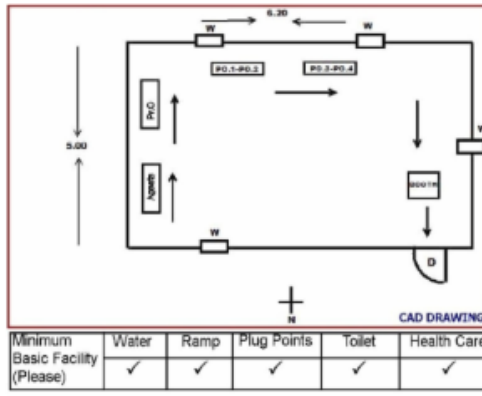

Google Map View

Polling Station Building Front View

Polling Station Front View

Cad View

Key MAP View

1	UWW2438703	பெயர் : கலையரசி கணவர் பெயர்: ராஜா வீட்டு எண் : 0 வயது : 40 பாலினம் : பெண்	Photo is available	2	UWW1202845	பெயர் : சுந்தரபிரவேன் தந்தை பெயர்: டேவிட் லாரன்ஸ் வீட்டு எண் : 0 வயது : 26 பாலினம் : ஆண்	Photo is available	3	UWW0460568	பெயர் : தமிழரசி கணவர் பெயர்: பிச்சைக்கண்ணு வீட்டு எண் : 1 வயது : 64 பாலினம் : பெண்	Photo is available
4	UWW2440139	பெயர் : ராஜா தந்தை பெயர்: வெள்ளைக்கண்ணு வீட்டு எண் : 1 வயது : 44 பாலினம் : ஆண்	Photo is available	5	UWW0460600	பெயர் : விவேனபிரியா கணவர் பெயர்: செல்வராஜ் வீட்டு எண் : 1 வயது : 33 பாலினம் : பெண்	Photo is available	6	UWW1212554	பெயர் : ராம்குமார் தந்தை பெயர்: பழனியப்பன் வீட்டு எண் : 1 வயது : 30 பாலினம் : ஆண்	Photo is available
7	UWW1066208	பெயர் : ஆனீஸ்அமலா ராணி தந்தை பெயர்: செல்வராஜ் வீட்டு எண் : 1 வயது : 28 பாலினம் : பெண்	Photo is available	8	UWW2369817	பெயர் : ஜெயபாரதி தந்தை பெயர்: வீரச்சாமி வீட்டு எண் : 1 வயது : 24 பாலினம் : ஆண்	Photo is available	9	UWW2379295	பெயர் : இன்பரசன் தந்தை பெயர்: வெள்ளைச்சாமி வீட்டு எண் : 1 வயது : 22 பாலினம் : ஆண்	Photo is available
10	UWW0460782	பெயர் : சந்திரசேகரன் தந்தை பெயர்: பெரியசாமி வீட்டு எண் : 9D-258 வயது : 33 பாலினம் : ஆண்	Photo is available	11	GLR5456090	பெயர் : கலாராணி கணவர் பெயர்: வெள்ளைச்சாமி வீட்டு எண் : 10B வயது : 40 பாலினம் : பெண்	Photo is available	12	UWW0460709	பெயர் : வேளாங்கண்ணி தந்தை பெயர்: ஆரோக்கியம் வீட்டு எண் : 11-2 வயது : 44 பாலினம் : ஆண்	Photo is available
13	UWW0460774	பெயர் : ஆரோக்கியம்மாள் கணவர் பெயர்: ஆரோக்கியம் வீட்டு எண் : 11-2-A3 வயது : 64 பாலினம் : பெண்	Photo is available	14	UWW0735605	பெயர் : சித்ரா கணவர் பெயர்: பழனிச்சாமி வீட்டு எண் : 11-3பி வயது : 41 பாலினம் : பெண்	Photo is available	15	UWW0460741	பெயர் : ஆனந்தராஜன் தந்தை பெயர்: செல்வன் வீட்டு எண் : 11-3B வயது : 40 பாலினம் : ஆண்	Photo is available
16	UWW1224831	பெயர் : எலிசபெத் ராணி கணவர் பெயர்: ஜான் பீட்டர் வீட்டு எண் : 11-23 வயது : 31 பாலினம் : பெண்	Photo is available	17	UWW0460881	பெயர் : பிச்சைமணி கணவர் பெயர்: சுந்தரராஜ் வீட்டு எண் : 11-27 வயது : 40 பாலினம் : பெண்	Photo is available	18	UWW1212562	பெயர் : ந்தியா கணவர் பெயர்: சசிகுமார் வீட்டு எண் : 11-27 வயது : 38 பாலினம் : பெண்	Photo is available
19	UWW0111542	பெயர் : ஆரோக்கியராஜ் தந்தை பெயர்: ஆரோக்கியம் வீட்டு எண் : 20 வயது : 47 பாலினம் : ஆண்	Photo is available	20	UWW0064907	பெயர் : மரியசெல்வம் கணவர் பெயர்: ஆரோக்கியராஜ் வீட்டு எண் : 20 வயது : 39 பாலினம் : பெண்	Photo is available	21	UWW0111526	பெயர் : சிறியபுஷ்பம் கணவர் பெயர்: முருகன் வீட்டு எண் : 24 வயது : 46 பாலினம் : பெண்	Photo is available
22	UWW0111583	பெயர் : ரோஸ்லின் மார்கிரேட்மேரி கணவர் பெயர்: சேசுராஜ் வீட்டு எண் : 24 வயது : 42 பாலினம் : பெண்	Photo is available	23	UWW2222362	பெயர் : பிரபு கார்த்திக் தந்தை பெயர்: முருகன் வீட்டு எண் : 24 வயது : 25 பாலினம் : ஆண்	Photo is available	24	UWW0234070	பெயர் : சந்தியாகு தந்தை பெயர்: இன்னாசிமுத்து வீட்டு எண் : 26 வயது : 37 பாலினம் : ஆண்	Photo is available
25	UWW2585503	பெயர் : டயோலின் கிளாரா ஆ தந்தை பெயர்: ஆரோக்கியராஜ் வீட்டு எண் : 26 வயது : 19 பாலினம் : பெண்	Photo is available	26	UWW2369866	பெயர் : லலிதா தந்தை பெயர்: இளங்கோவன் வீட்டு எண் : 46 வயது : 41 பாலினம் : பெண்	Photo is available	27	UWW2114403	பெயர் : ராதா கணவர் பெயர்: ஆனந்தராஜன் வீட்டு எண் : 70 வயது : 36 பாலினம் : பெண்	Photo is available
28	UWW2222578	பெயர் : சத்தியா கணவர் பெயர்: முருகேசன் வீட்டு எண் : 74 வயது : 28 பாலினம் : பெண்	Photo is available	29	UWW0111575	பெயர் : நிரம்லா மேரி கணவர் பெயர்: ஹென்றிதால் வீட்டு எண் : 87 வயது : 47 பாலினம் : பெண்	Photo is available	30	UWW2222305	பெயர் : கிளாரா ராணி தந்தை பெயர்: செல்வராஜ் வீட்டு எண் : 149/3 வயது : 25 பாலினம் : ஆண்	Photo is available