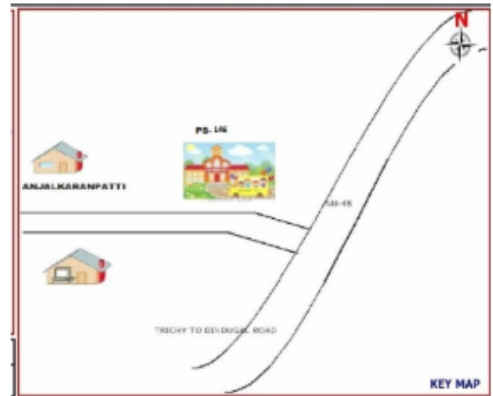

Google Map View

Polling Station Building Front View

Polling Station Front View

Cad View

Key MAP View

1	UWW2438703	பெயர் : கலையரசி கணவர் பெயர்: ராஜா வீட்டு எண் : 0 வயது : 40 பாலினம் : பெண்	Photo is available	2	UWW1202845	பெயர் : சுந்தரபிரவேன் தந்தை பெயர்: டேவிட் லாரன்ஸ் வீட்டு எண் : 0 வயது : 26 பாலினம் : ஆண்	Photo is available	3	UWW0460568	பெயர் : தமிழரசி கணவர் பெயர்: பிச்சைக்கண்ணு வீட்டு எண் : 1 வயது : 64 பாலினம் : பெண்	Photo is available
4	UWW2440139	பெயர் : ராஜா தந்தை பெயர்: வெள்ளைக்கண்ணு வீட்டு எண் : 1 வயது : 44 பாலினம் : ஆண்	Photo is available	5	UWW0460600	பெயர் : விவேனபிரியா கணவர் பெயர்: செல்வராஜ் வீட்டு எண் : 1 வயது : 33 பாலினம் : பெண்	Photo is available	6	UWW1212554	பெயர் : ராம்குமார் தந்தை பெயர்: பழனியப்பன் வீட்டு எண் : 1 வயது : 30 பாலினம் : ஆண்	Photo is available
7	UWW1066208	பெயர் : ஆனீஸ்அமலா ராணி தந்தை பெயர்: செல்வராஜ் வீட்டு எண் : 1 வயது : 28 பாலினம் : பெண்	Photo is available	8	UWW2369817	பெயர் : ஜெயபாரதி தந்தை பெயர்: வீரச்சாமி வீட்டு எண் : 1 வயது : 24 பாலினம் : ஆண்	Photo is available	9	UWW2379295	பெயர் : இன்பரசன் தந்தை பெயர்: வெள்ளைச்சாமி வீட்டு எண் : 1 வயது : 22 பாலினம் : ஆண்	Photo is available
10	UWW0460782	பெயர் : சந்திரசேகரன் தந்தை பெயர்: பெரியசாமி வீட்டு எண் : 9D-258 வயது : 33 பாலினம் : ஆண்	Photo is available	11	GLR5456090	பெயர் : கலாராணி கணவர் பெயர்: வெள்ளைச்சாமி வீட்டு எண் : 10B வயது : 40 பாலினம் : பெண்	Photo is available	12	UWW0460709	பெயர் : வேளாங்கண்ணி தந்தை பெயர்: ஆரோக்கியம் வீட்டு எண் : 11-2 வயது : 44 பாலினம் : ஆண்	Photo is available
13	UWW0460774	பெயர் : ஆரோக்கியம்மாள் கணவர் பெயர்: ஆரோக்கியம் வீட்டு எண் : 11-2-A3 வயது : 64 பாலினம் : பெண்	Photo is available	14	UWW0735605	பெயர் : சித்ரா கணவர் பெயர்: பழனிச்சாமி வீட்டு எண் : 11-3பி வயது : 41 பாலினம் : பெண்	Photo is available	15	UWW0460741	பெயர் : ஆனந்தராஜன் தந்தை பெயர்: செல்வன் வீட்டு எண் : 11-3B வயது : 40 பாலினம் : ஆண்	Photo is available
16	UWW1224831	பெயர் : எலிசபெத் ராணி கணவர் பெயர்: ஜான் பீட்டர் வீட்டு எண் : 11-23 வயது : 31 பாலினம் : பெண்	Photo is available	17	UWW0460881	பெயர் : பிச்சைமணி கணவர் பெயர்: சுந்தரராஜ் வீட்டு எண் : 11-27 வயது : 40 பாலினம் : பெண்	Photo is available	18	UWW1212562	பெயர் : ந்தியா கணவர் பெயர்: சசிகுமார் வீட்டு எண் : 11-27 வயது : 38 பாலினம் : பெண்	Photo is available
19	UWW0111542	பெயர் : ஆரோக்கியராஜ் தந்தை பெயர்: ஆரோக்கியம் வீட்டு எண் : 20 வயது : 47 பாலினம் : ஆண்	Photo is available	20	UWW0064907	பெயர் : மரியசெல்வம் கணவர் பெயர்: ஆரோக்கியராஜ் வீட்டு எண் : 20 வயது : 39 பாலினம் : பெண்	Photo is available	21	UWW0111526	பெயர் : சிறியபுஷ்பம் கணவர் பெயர்: முருகன் வீட்டு எண் : 24 வயது : 46 பாலினம் : பெண்	Photo is available
22	UWW0111583	பெயர் : ரோஸ்லின் மார்கிரேட்மேரி கணவர் பெயர்: சேசுராஜ் வீட்டு எண் : 24 வயது : 42 பாலினம் : பெண்	Photo is available	23	UWW2222362	பெயர் : பிரபு கார்த்திக் தந்தை பெயர்: முருகன் வீட்டு எண் : 24 வயது : 25 பாலினம் : ஆண்	Photo is available	24	UWW0234070	பெயர் : சந்தியாகு தந்தை பெயர்: இன்னாசிமுத்து வீட்டு எண் : 26 வயது : 37 பாலினம் : ஆண்	Photo is available
25	UWW2585503	பெயர் : டயோலின் கிளாரா ஆ தந்தை பெயர்: ஆரோக்கியராஜ் வீட்டு எண் : 26 வயது : 19 பாலினம் : பெண்	Photo is available	26	UWW2369866	பெயர் : லலிதா தந்தை பெயர்: இளங்கோவன் வீட்டு எண் : 46 வயது : 41 பாலினம் : பெண்	Photo is available	27	UWW2114403	பெயர் : ராதா கணவர் பெயர்: ஆனந்தராஜன் வீட்டு எண் : 70 வயது : 36 பாலினம் : பெண்	Photo is available
28	UWW2222578	பெயர் : சத்தியா கணவர் பெயர்: முருகேசன் வீட்டு எண் : 74 வயது : 28 பாலினம் : பெண்	Photo is available	29	UWW0111575	பெயர் : நிரம்லா மேரி கணவர் பெயர்: ஹென்றிதால் வீட்டு எண் : 87 வயது : 47 பாலினம் : பெண்	Photo is available	30	UWW2222305	பெயர் : கிளாரா ராணி தந்தை பெயர்: செல்வராஜ் வீட்டு எண் : 149/3 வயது : 25 பாலினம் : ஆண்	Photo is available