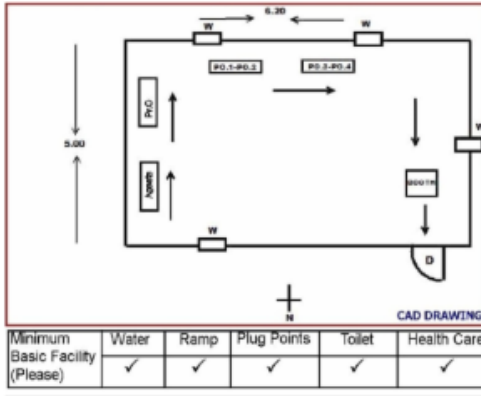

Google Map View

Polling Station Building Front View

Polling Station Front View

Cad View

Key MAP View

1	UWW1215433	பெயர் : டயானா ஏஞ்சலின் கணவர் பெயர்: தேவதாஸ் வீட்டு எண் : 0 வயது : 28 பாலினம் : பெண்	Photo is available	2	UWW2114056	பெயர் : மதலைமுத்து தந்தை பெயர்: வேளாங்கண்ணி வீட்டு எண் : 5-2ஏப வயது : 66 பாலினம் : ஆண்	Photo is available	3	UWW0221291	பெயர் : சூலியட்மேரி கணவர் பெயர்: சத்யநாதன் வீட்டு எண் : 10-7 வயது : 36 பாலினம் : பெண்	Photo is available
4	UWW1171446	பெயர் : மார்டினரிச்சர்டு தந்தை பெயர்: செளந்தரராஜ் வீட்டு எண் : 10-8 வயது : 26 பாலினம் : ஆண்	Photo is available	5	UWW0234179	பெயர் : மெர்சிசகாயராணி கணவர் பெயர்: அமுல்ராஜ் வீட்டு எண் : 10-13 வயது : 45 பாலினம் : பெண்	Photo is available	6	UWW1243815	பெயர் : மெர்சி ராணி கணவர் பெயர்: வில்சன் வீட்டு எண் : 10/17 வயது : 26 பாலினம் : பெண்	Photo is available
7	UWW2560126	பெயர் : முத்து கிருஷ்ணன் இதரர் பெயர்: அமுதா வீட்டு எண் : 11/17 வயது : 76 பாலினம் : ஆண்	Photo is available	8	GLR5456488	பெயர் : ஜான்தோமாஸ் தந்தை பெயர்: சந்தியாகு வீட்டு எண் : 12-50A வயது : 40 பாலினம் : ஆண்	Photo is available	9	UWW0234146	பெயர் : விமலாசகாயராணி கணவர் பெயர்: அடலரின்ராஜ் வீட்டு எண் : 12-84 வயது : 42 பாலினம் : பெண்	Photo is available
10	UWW1234533	பெயர் : கிறிஸ்துராஜா தந்தை பெயர்: சகாயராஜன் வீட்டு எண் : 12/92 வயது : 25 பாலினம் : ஆண்	Photo is available	11	UWW0221283	பெயர் : அரோக்கியமேரி கணவர் பெயர்: அந்தோனிபிட்டர் வீட்டு எண் : 12-96 வயது : 42 பாலினம் : பெண்	Photo is available	12	UWW0221267	பெயர் : அந்தோனிபிட்டர் தந்தை பெயர்: அருளானந்தம் வீட்டு எண் : 12-96 வயது : 41 பாலினம் : ஆண்	Photo is available
13	UWW0234153	பெயர் : அரோக்கியசாமி தந்தை பெயர்: தாமஸ் வீட்டு எண் : 12-96 வயது : 41 பாலினம் : ஆண்	Photo is available	14	UWW0221275	பெயர் : சூசையம்மாள் கணவர் பெயர்: ஆரோக்கிய சாமி வீட்டு எண் : 12-96 வயது : 40 பாலினம் : பெண்	Photo is available	15	UWW0234138	பெயர் : அருள்தனராஜ் தந்தை பெயர்: சவரிமுத்து வீட்டு எண் : 12-104 வயது : 43 பாலினம் : ஆண்	Photo is available
16	UWW0735290	பெயர் : ஸீமாரோஸ் கணவர் பெயர்: அருள்தனராஜ் வீட்டு எண் : 12-104 வயது : 37 பாலினம் : பெண்	Photo is available	17	UWW1111988	பெயர் : குணசீலி ரம்யா கணவர் பெயர்: செளந்தராஜன் வீட்டு எண் : 15-26/4 வயது : 31 பாலினம் : பெண்	Photo is available	18	UWW2114163	பெயர் : ஜான் பிராங்களின் தந்தை பெயர்: மரியகுசை வீட்டு எண் : 32 வயது : 26 பாலினம் : ஆண்	Photo is available
19	UWW0134049	பெயர் : டேவிட்ராஜா தந்தை பெயர்: பிச்சைமுத்து வீட்டு எண் : 91-A வயது : 39 பாலினம் : ஆண்	Photo is available	20	GLR5456454	பெயர் : ஹென்றிதாஸ் தந்தை பெயர்: பச்சைமுத்து வீட்டு எண் : 91-A வயது : 38 பாலினம் : ஆண்	Photo is available	21	UWW0732784	பெயர் : ஜோஸ்பின் எஸ்தர் சா கணவர் பெயர்: டேவிட்ராஜா வீட்டு எண் : 91-A வயது : 34 பாலினம் : பெண்	Photo is available
22	UWW0134031	பெயர் : பபிலாமேரி கணவர் பெயர்: இன்னாசிமுத்து வீட்டு எண் : 107-11 வயது : 43 பாலினம் : பெண்	Photo is available	23	UWW0460808	பெயர் : செபஸ்தியம்மாள் கணவர் பெயர்: அந்தோனிமுத்து வீட்டு எண் : 192-10042 வயது : 43 பாலினம் : பெண்	Photo is available	24	UWW2114130	பெயர் : கிரிநாத் தந்தை பெயர்: வெங்கடேசன் வீட்டு எண் : 238 வயது : 24 பாலினம் : ஆண்	Photo is available
25	GLR5456447	பெயர் : தனலெட்சுமி கணவர் பெயர்: வெங்கடேசன் வீட்டு எண் : 277-12 வயது : 44 பாலினம் : பெண்	Photo is available	26	UWW2560217	பெயர் : யூஜீன் கிறிஸ்டோபர் ஜா தந்தை பெயர்: ஜான் பீட்டர் வீட்டு எண் : 293 வயது : 19 பாலினம் : ஆண்	Photo is available	27	UWW2222842	பெயர் : விஜி ஜாக்வின் தந்தை பெயர்: வேளாங்கண்ணி வீட்டு எண் : 308 வயது : 23 பாலினம் : பெண்	Photo is available
28	UWW1600444	பெயர் : சிறுமணி கணவர் பெயர்: தனிஸ்லாஸ் வீட்டு எண் : 347 வயது : 65 பாலினம் : பெண்	Photo is available	29	UWW1600451	பெயர் : மரியநாயகம் கணவர் பெயர்: சந்தியாகு வீட்டு எண் : 348 வயது : 63 பாலினம் : பெண்	Photo is available	30	UWW1600469	பெயர் : அலெக்ஸ்விடர் தந்தை பெயர்: மரியராஜ் வீட்டு எண் : 350 வயது : 52 பாலினம் : ஆண்	Photo is available