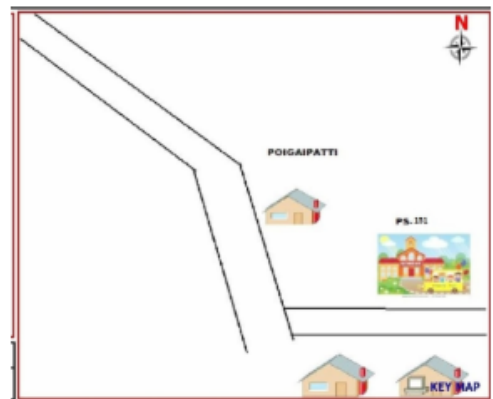

Google Map View

Polling Station Building Front View

Polling Station Front View

Cad View

Key MAP View

Minimum Basic Facility (Please)	Water	Ramp	Plug Points	Toilet	Health Care
	✓	✓	✓	✓	✓

1	UWW0462531	பெயர் : சசிகுமார் தந்தை பெயர்: பெரியசாமி வீட்டு எண் : 1 வயது : 37 பாலினம் : ஆண்	Photo is available	2	UWW0462150	பெயர் : பொன்னுச்சாமி தந்தை பெயர்: சடையகவுண்டர் வீட்டு எண் : 1 வயது : 37 பாலினம் : ஆண்	Photo is available	3	UWW0462515	பெயர் : வினோத் தந்தை பெயர்: பழனிசாமி வீட்டு எண் : 1 வயது : 35 பாலினம் : ஆண்	Photo is available
4	UWW0462341	பெயர் : சதீஷ்குமார் தந்தை பெயர்: பெரியசாமி வீட்டு எண் : 1 வயது : 35 பாலினம் : ஆண்	Photo is available	5	UWW0737601	பெயர் : லதா தந்தை பெயர்: இராமகிருஷ்ணன் வீட்டு எண் : 1 வயது : 33 பாலினம் : பெண்	Photo is available	6	UWW1033034	பெயர் : ஜோதி தந்தை பெயர்: சீனிவாசன் வீட்டு எண் : 1 வயது : 32 பாலினம் : பெண்	Photo is available
7	UWW0737197	பெயர் : பழனிவேல் தந்தை பெயர்: பெரியசாமி வீட்டு எண் : 1 வயது : 30 பாலினம் : ஆண்	Photo is available	8	UWW1088830	பெயர் : சிவா ப தந்தை பெயர்: பழனிச்சாமி வீட்டு எண் : 2-12 வயது : 39 பாலினம் : ஆண்	Photo is available	9	UWW0462580	பெயர் : நல்லம்மாள் கணவர் பெயர்: சிவா வீட்டு எண் : 2-17 வயது : 33 பாலினம் : பெண்	Photo is available
10	UWW2384279	பெயர் : அழகர்சாமி தந்தை பெயர்: கணேசன் வீட்டு எண் : 3/3 வயது : 23 பாலினம் : ஆண்	Photo is available	11	UWW2570224	பெயர் : செளமியா ஸ்ரீ தேவி தந்தை பெயர்: கணேசன் வீட்டு எண் : 3/3 வயது : 19 பாலினம் : பெண்	Photo is available	12	UWW2310233	பெயர் : பழனியப்பன் நெ தந்தை பெயர்: நெடுஞ்செழியன் வீட்டு எண் : 3/6 வயது : 23 பாலினம் : ஆண்	Photo is available
13	UWW1253905	பெயர் : விஜி தந்தை பெயர்: பெரியசாமி வீட்டு எண் : 3/10 வயது : 26 பாலினம் : ஆண்	Photo is available	14	UWW2354157	பெயர் : பிரசாந்த் தந்தை பெயர்: பெரியசாமி வீட்டு எண் : 3/10 வயது : 24 பாலினம் : ஆண்	Photo is available	15	UWW2418291	பெயர் : வீராண்டி தந்தை பெயர்: முருகேசன் வீட்டு எண் : 3/18 வயது : 23 பாலினம் : ஆண்	Photo is available
16	UWW2113744	பெயர் : தங்கபாண்டி தந்தை பெயர்: ராமர் வீட்டு எண் : 3/19 வயது : 24 பாலினம் : ஆண்	Photo is available	17	UWW2556371	பெயர் : ராதிகா கணவர் பெயர்: கிருஷ்ணகுமார் வீட்டு எண் : 3/30 வயது : 30 பாலினம் : பெண்	Photo is available	18	UWW2457000	பெயர் : சர்மிளா தந்தை பெயர்: ரவி வீட்டு எண் : 3/34 வயது : 20 பாலினம் : பெண்	Photo is available
19	UWW2556140	பெயர் : ரேகா தந்தை பெயர்: அழகர் வீட்டு எண் : 3/35 வயது : 20 பாலினம் : பெண்	Photo is available	20	UWW2368322	பெயர் : பார்வதி கணவர் பெயர்: கணபதி வீட்டு எண் : 3/39 வயது : 40 பாலினம் : பெண்	Photo is available	# 21	UWW2480309	பெயர் : டிப்பில்காம்பிரியா பொன்னுச்சாமி தந்தை பெயர்: பொன்னுச்சாமி பொன்னுச்சாமி வீட்டு எண் : 3/40 வயது : 21 பாலினம் : பெண்	Photo is available
S 22	UWW2480267	பெயர் : ஜோதிமணி பொன்னுச்சாமி தந்தை பெயர்: பொன்னுச்சாமி பொன்னுச்சாமி வீட்டு எண் : 3/28 வயது : 26 பாலினம் : ஆண்	Photo is available	23	UWW2538676	பெயர் : அன்னலெட்சுமி கணவர் பெயர்: ராஜேஷ்கண்ணன் வீட்டு எண் : 3/41 வயது : 24 பாலினம் : பெண்	Photo is available	24	GLR5489190	பெயர் : சங்கர்காந்தி தந்தை பெயர்: சின்னசாமி வீட்டு எண் : 3-72 வயது : 43 பாலினம் : ஆண்	Photo is available
25	UWW2556223	பெயர் : கிருத்திகா கணவர் பெயர்: லோகநாதன் வீட்டு எண் : 3/72 வயது : 26 பாலினம் : பெண்	Photo is available	26	UWW1088780	பெயர் : பாணுபிரியா ச கணவர் பெயர்: சசிக்குமார் வீட்டு எண் : 3-138 வயது : 33 பாலினம் : பெண்	Photo is available	27	UWW1126598	பெயர் : வேல்முருகன் தந்தை பெயர்: அம்மாசி வீட்டு எண் : 3-1367 வயது : 33 பாலினம் : ஆண்	Photo is available
28	UWW0880039	பெயர் : மகேஸ் குமார் தந்தை பெயர்: கண்ணதாசன் வீட்டு எண் : 3-1368 வயது : 29 பாலினம் : ஆண்	Photo is available	29	UWW1170943	பெயர் : ஹேமலதா தந்தை பெயர்: ராமு வீட்டு எண் : 3-1372 வயது : 27 பாலினம் : பெண்	Photo is available	30	UWW0066217	பெயர் : பொன்னுத்துரை தந்தை பெயர்: பழனிச்சாமி வீட்டு எண் : 3-1374 வயது : 37 பாலினம் : ஆண்	Photo is available