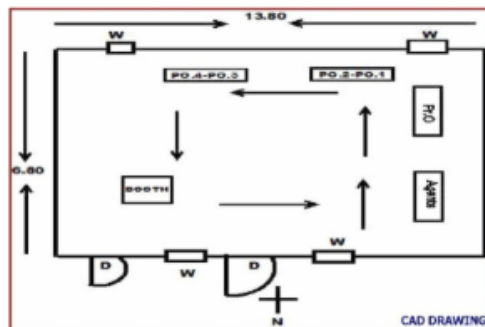

Google Map View

Polling Station Building Front View

Polling Station Front View

Cad View

Key MAP View

Minimum Basic Facility (Please)	Water	Ramp	Plug Points	Toilet	Health Care
	✓	✓	✓	✓	✓

1	UWW0462531	பெயர் : சசிகுமார் தந்தை பெயர்: பெரியசாமி வீட்டு எண் : 1 வயது : 37 பாலினம் : ஆண்	Photo is available	2	UWW0462150	பெயர் : பொன்னுச்சாமி தந்தை பெயர்: சடையகவுண்டர் வீட்டு எண் : 1 வயது : 37 பாலினம் : ஆண்	Photo is available	3	UWW0462515	பெயர் : வினோத் தந்தை பெயர்: பழனிசாமி வீட்டு எண் : 1 வயது : 35 பாலினம் : ஆண்	Photo is available
4	UWW0462341	பெயர் : சதீஷ்குமார் தந்தை பெயர்: பெரியசாமி வீட்டு எண் : 1 வயது : 35 பாலினம் : ஆண்	Photo is available	5	UWW0737601	பெயர் : லதா தந்தை பெயர்: இராமகிருஷ்ணன் வீட்டு எண் : 1 வயது : 33 பாலினம் : பெண்	Photo is available	6	UWW1033034	பெயர் : ஜோதி தந்தை பெயர்: சீனிவாசன் வீட்டு எண் : 1 வயது : 32 பாலினம் : பெண்	Photo is available
7	UWW0737197	பெயர் : பழனிவேல் தந்தை பெயர்: பெரியசாமி வீட்டு எண் : 1 வயது : 30 பாலினம் : ஆண்	Photo is available	8	UWW1088830	பெயர் : சிவா ப தந்தை பெயர்: பழனிச்சாமி வீட்டு எண் : 2-12 வயது : 39 பாலினம் : ஆண்	Photo is available	9	UWW0462580	பெயர் : நல்லம்மாள் கணவர் பெயர்: சிவா வீட்டு எண் : 2-17 வயது : 33 பாலினம் : பெண்	Photo is available
10	UWW2384279	பெயர் : அழகர்சாமி தந்தை பெயர்: கணேசன் வீட்டு எண் : 3/3 வயது : 23 பாலினம் : ஆண்	Photo is available	11	UWW2570224	பெயர் : செளமியா ஸ்ரீ தேவி தந்தை பெயர்: கணேசன் வீட்டு எண் : 3/3 வயது : 19 பாலினம் : பெண்	Photo is available	12	UWW2310233	பெயர் : பழனியப்பன் நெ தந்தை பெயர்: நெடுஞ்செழியன் வீட்டு எண் : 3/6 வயது : 23 பாலினம் : ஆண்	Photo is available
13	UWW1253905	பெயர் : விஜி தந்தை பெயர்: பெரியசாமி வீட்டு எண் : 3/10 வயது : 26 பாலினம் : ஆண்	Photo is available	14	UWW2354157	பெயர் : பிரசாந்த் தந்தை பெயர்: பெரியசாமி வீட்டு எண் : 3/10 வயது : 24 பாலினம் : ஆண்	Photo is available	15	UWW2418291	பெயர் : வீராண்டி தந்தை பெயர்: முருகேசன் வீட்டு எண் : 3/18 வயது : 23 பாலினம் : ஆண்	Photo is available
16	UWW2113744	பெயர் : தங்கபாண்டி தந்தை பெயர்: ராமர் வீட்டு எண் : 3/19 வயது : 24 பாலினம் : ஆண்	Photo is available	17	UWW2556371	பெயர் : ராதிகா கணவர் பெயர்: கிருஷ்ணகுமார் வீட்டு எண் : 3/30 வயது : 30 பாலினம் : பெண்	Photo is available	18	UWW2457000	பெயர் : சர்மிளா தந்தை பெயர்: ரவி வீட்டு எண் : 3/34 வயது : 20 பாலினம் : பெண்	Photo is available
19	UWW2556140	பெயர் : ரேகா தந்தை பெயர்: அழகர் வீட்டு எண் : 3/35 வயது : 20 பாலினம் : பெண்	Photo is available	20	UWW2368322	பெயர் : பார்வதி கணவர் பெயர்: கணபதி வீட்டு எண் : 3/39 வயது : 40 பாலினம் : பெண்	Photo is available	# 21	UWW2480309	பெயர் : டிப்பில்காம்பிரியா பொன்னுச்சாமி தந்தை பெயர்: பொன்னுச்சாமி பொன்னுச்சாமி வீட்டு எண் : 3/40 வயது : 21 பாலினம் : பெண்	Photo is available
S 22	UWW2480267	பெயர் : ஜோதிமணி பொன்னுச்சாமி தந்தை பெயர்: பொன்னுச்சாமி பொன்னுச்சாமி வீட்டு எண் : 3/28 வயது : 26 பாலினம் : ஆண்	Photo is available	23	UWW2538676	பெயர் : அன்னலெட்சுமி கணவர் பெயர்: ராஜேஷ்கண்ணன் வீட்டு எண் : 3/41 வயது : 24 பாலினம் : பெண்	Photo is available	24	GLR5489190	பெயர் : சங்கர்காந்தி தந்தை பெயர்: சின்னசாமி வீட்டு எண் : 3-72 வயது : 43 பாலினம் : ஆண்	Photo is available
25	UWW2556223	பெயர் : கிருத்திகா கணவர் பெயர்: லோகநாதன் வீட்டு எண் : 3/72 வயது : 26 பாலினம் : பெண்	Photo is available	26	UWW1088780	பெயர் : பாணுபிரியா ச கணவர் பெயர்: சசிக்குமார் வீட்டு எண் : 3-138 வயது : 33 பாலினம் : பெண்	Photo is available	27	UWW1126598	பெயர் : வேல்முருகன் தந்தை பெயர்: அம்மாசி வீட்டு எண் : 3-1367 வயது : 33 பாலினம் : ஆண்	Photo is available
28	UWW0880039	பெயர் : மகேஸ் குமார் தந்தை பெயர்: கண்ணதாசன் வீட்டு எண் : 3-1368 வயது : 29 பாலினம் : ஆண்	Photo is available	29	UWW1170943	பெயர் : ஹேமலதா தந்தை பெயர்: ராமு வீட்டு எண் : 3-1372 வயது : 27 பாலினம் : பெண்	Photo is available	30	UWW0066217	பெயர் : பொன்னுத்துரை தந்தை பெயர்: பழனிச்சாமி வீட்டு எண் : 3-1374 வயது : 37 பாலினம் : ஆண்	Photo is available