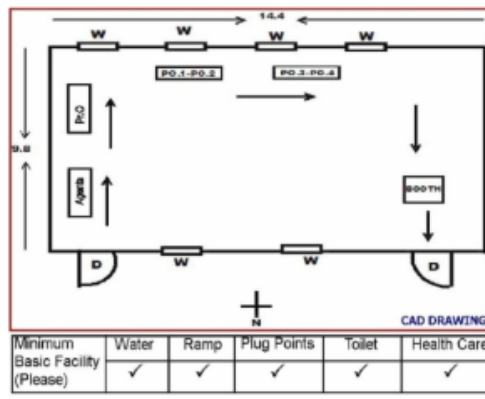

Google Map View

Polling Station Building Front View

Polling Station Front View

Cad View

Key MAP View

1 பெயர் : ஆராயி கணவர் பெயர் : இராசு வீட்டு எண் : 1 வயது : 62 பாலினம் : பெண் Photo is available	UWW0286070	2 பெயர் : முருகன் தந்தை பெயர் : சங்கன் வீட்டு எண் : 1 வயது : 59 பாலினம் : ஆண் Photo is available	UWW0880815	3 பெயர் : செல்வமாள் கணவர் பெயர் : துளசிவேல் வீட்டு எண் : 1 வயது : 58 பாலினம் : பெண் Photo is available	UWW1665355
4 பெயர் : கோபிநாத் தந்தை பெயர் : நல்லு வீட்டு எண் : 1 வயது : 49 பாலினம் : ஆண் Photo is available	UWW0464487	5 பெயர் : மல்லிகா கணவர் பெயர் : சங்கர் வீட்டு எண் : 1 வயது : 46 பாலினம் : பெண் Photo is available	UWW0739706	6 பெயர் : பெருமாயி கணவர் பெயர் : குமார் வீட்டு எண் : 1 வயது : 41 பாலினம் : பெண் Photo is available	UWW0464545
7 பெயர் : ராணி தந்தை பெயர் : கம்பயன் வீட்டு எண் : 1 வயது : 40 பாலினம் : பெண் Photo is available	UWW0286807	8 பெயர் : பூங்கோதை கணவர் பெயர் : செல்வகுமார் வீட்டு எண் : 1 வயது : 37 பாலினம் : பெண் Photo is available	UWW0739599	9 பெயர் : சுதா கணவர் பெயர் : குருமூர்த்தி வீட்டு எண் : 1 வயது : 34 பாலினம் : பெண் Photo is available	UWW0464743
10 பெயர் : கனிமொழி தந்தை பெயர் : நெடுஞ்செழியன் வீட்டு எண் : 1 வயது : 29 பாலினம் : பெண் Photo is available	UWW0911842	11 பெயர் : வினோதகுமார் தந்தை பெயர் : முருகன் வீட்டு எண் : 1 வயது : 29 பாலினம் : ஆண் Photo is available	UWW0880823	12 பெயர் : வாஞ்சிநாதன் தந்தை பெயர் : நடராஜன் வீட்டு எண் : 1 வயது : 29 பாலினம் : ஆண் Photo is available	UWW0880856
13 பெயர் : மணிமேகலை தந்தை பெயர் : தமிழரசன் வீட்டு எண் : 1 வயது : 29 பாலினம் : பெண் Photo is available	UWW0880740	14 பெயர் : அன்பரசன் தந்தை பெயர் : சண்முகராஜ் வீட்டு எண் : 1 வயது : 29 பாலினம் : ஆண் Photo is available	UWW2391969	15 பெயர் : தேவிகா கணவர் பெயர் : பிச்சைமணி வீட்டு எண் : 1-1 வயது : 39 பாலினம் : பெண் Photo is available	UWW0931428
16 பெயர் : சண்முகராஜ் தந்தை பெயர் : சுப்ரமணியன் வீட்டு எண் : 1-2 வயது : 39 பாலினம் : ஆண் Photo is available	UWW0068130	17 பெயர் : மணிகண்டசாமி தந்தை பெயர் : முருகன் வீட்டு எண் : 1-3 வயது : 31 பாலினம் : ஆண் Photo is available	UWW0833723	18 பெயர் : ஹேமலதா தந்தை பெயர் : முருகன் வீட்டு எண் : 1/3 வயது : 26 பாலினம் : பெண் Photo is available	UWW1223924
19 பெயர் : பழனியப்பன் தந்தை பெயர் : சிலம்பன் வீட்டு எண் : 1-3B வயது : 96 பாலினம் : ஆண் Photo is available	UWW1665363	20 பெயர் : ரவிச்சந்திரன் கணவர் பெயர் : பழனியப்பன் வீட்டு எண் : 1-3B வயது : 50 பாலினம் : பெண் Photo is available	UWW1665371	21 பெயர் : நடராஜன் தந்தை பெயர் : நல்லு வீட்டு எண் : 1-4 வயது : 78 பாலினம் : ஆண் Photo is available	UWW1665389
22 பெயர் : தனலட்சுமி கணவர் பெயர் : நடராஜன் வீட்டு எண் : 1-4 வயது : 58 பாலினம் : பெண் Photo is available	UWW1665397	23 பெயர் : அருள்தேவி கணவர் பெயர் : அழகர்சாமி வீட்டு எண் : 1-4 வயது : 33 பாலினம் : பெண் Photo is available	UWW0598342	24 பெயர் : கோபிநாத் தந்தை பெயர் : நடராஜன் வீட்டு எண் : 1-4 வயது : 32 பாலினம் : ஆண் Photo is available	UWW0464537
25 பெயர் : கண்ணதாசன் தந்தை பெயர் : நடராஜன் வீட்டு எண் : 1-4 வயது : 31 பாலினம் : ஆண் Photo is available	UWW0598250	26 பெயர் : ஐஷ்வர்யா தந்தை பெயர் : நடராஜன் வீட்டு எண் : 1-4 வயது : 26 பாலினம் : பெண் Photo is available	UWW1243526	27 பெயர் : பாலாயி கணவர் பெயர் : சடையன் வீட்டு எண் : 1-7 வயது : 91 பாலினம் : பெண் Photo is available	UWW1665405
28 பெயர் : உலகன் தந்தை பெயர் : சங்கன் வீட்டு எண் : 1-7 வயது : 68 பாலினம் : ஆண் Photo is available	UWW1665413	29 பெயர் : பூபதி தந்தை பெயர் : சடையன் வீட்டு எண் : 1-7 வயது : 50 பாலினம் : ஆண் Photo is available	GLR1289701	30 பெயர் : மாரியம்மாள் தந்தை பெயர் : சேகர் வீட்டு எண் : 1-7 வயது : 44 பாலினம் : பெண் Photo is available	UWW0981217