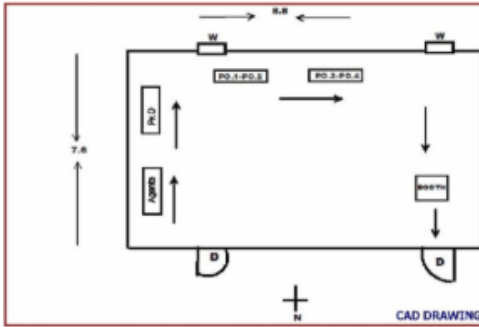

Google Map View

Polling Station Building Front View

Polling Station Front View

Cad View

Key MAP View

Minimum Basic Facility (Please)	Water	Ramp	Plug Points	Toilet	Health Care
	✓	✓	✓	✓	✓

1 பெயர் : மூர்த்தி இதரர் பெயர் : ராணி வீட்டு எண் : 1 வயது : 53 பாலினம் : ஆண் Photo is available	UWW2221919	2 பெயர் : தமிழரசி கணவர் பெயர் : மணி வீட்டு எண் : 1 வயது : 45 பாலினம் : பெண் Photo is available	UWW0465104	3 பெயர் : ராஜேஸ்வரி கணவர் பெயர் : தங்கராஜ் வீட்டு எண் : 1 வயது : 44 பாலினம் : பெண் Photo is available	UWW0159384
4 பெயர் : சின்னம்மாள் கணவர் பெயர் : இளையராஜா வீட்டு எண் : 1 வயது : 37 பாலினம் : பெண் Photo is available	UWW0465120	5 பெயர் : வரதராசு தந்தை பெயர் : வெள்ளக்கண்ணு வீட்டு எண் : 1 வயது : 34 பாலினம் : ஆண் Photo is available	UWW0740084	6 பெயர் : அருண் குமார் தந்தை பெயர் : பிச்சை வீட்டு எண் : 1 வயது : 34 பாலினம் : ஆண் Photo is available	UWW0739813
7 பெயர் : தனசேகர் தாயின் பெயர் : புஷ்பம் வீட்டு எண் : 1 வயது : 23 பாலினம் : ஆண் Photo is available	UWW2538957	8 பெயர் : கீதா கணவர் பெயர் : அண்ணாதுரை வீட்டு எண் : 1-67B வயது : 36 பாலினம் : பெண் Photo is available	UWW0348201	9 பெயர் : பென்னமுகு கணவர் பெயர் : சந்திரமோகன் வீட்டு எண் : 1-95 வயது : 38 பாலினம் : பெண் Photo is available	UWW0740191
10 பெயர் : ஜெயலெட்சுமி தந்தை பெயர் : நாகராஜ் வீட்டு எண் : 1/108 வயது : 30 பாலினம் : பெண் Photo is available	UWW2114973	11 பெயர் : மூர்த்தீராஜா தந்தை பெயர் : நாகராஜ் வீட்டு எண் : 1/108 வயது : 23 பாலினம் : ஆண் Photo is available	UWW2278455	12 பெயர் : அழகர்சாமி தந்தை பெயர் : கோபால் வீட்டு எண் : 1/131 வயது : 27 பாலினம் : ஆண் Photo is available	UWW1224161
13 பெயர் : துளசிமணி தந்தை பெயர் : துரைக்கண்ணு வீட்டு எண் : 1/144 வயது : 28 பாலினம் : பெண் Photo is available	UWW1223098	14 பெயர் : கோகிலா தந்தை பெயர் : துரைக்கண்ணு வீட்டு எண் : 1/144 வயது : 27 பாலினம் : பெண் Photo is available	UWW1223106	15 பெயர் : ஜெயபிரபா கணவர் பெயர் : ராமன் வீட்டு எண் : 1-157 வயது : 41 பாலினம் : பெண் Photo is available	UWW0598672
16 பெயர் : அருண் பாண்டியன் தாயின் பெயர் : இந்திரா காந்தி வீட்டு எண் : 1/218 வயது : 33 பாலினம் : ஆண் Photo is available	UWW1268978	17 பெயர் : மணிமேகலை தந்தை பெயர் : சுப்ரமணி வீட்டு எண் : 1-226 வயது : 29 பாலினம் : பெண் Photo is available	UWW1066521	18 பெயர் : முத்துலெட்சுமி தந்தை பெயர் : முத்துராமன் வீட்டு எண் : 1-376 வயது : 37 பாலினம் : ஆண் Photo is available	UWW0598664
19 பெயர் : தமிழ்செல்வி கணவர் பெயர் : ராஜா வீட்டு எண் : 1-410 வயது : 36 பாலினம் : பெண் Photo is available	UWW0464974	20 பெயர் : இராஜாங்கம் தந்தை பெயர் : கணேசன் வீட்டு எண் : 2-304 வயது : 37 பாலினம் : ஆண் Photo is available	UWW0286369	21 பெயர் : தாமரைச்செல்வி தந்தை பெயர் : இராஜாங்கம் வீட்டு எண் : 2-304 வயது : 34 பாலினம் : பெண் Photo is available	UWW0286351
22 பெயர் : பாண்டிதூரை தந்தை பெயர் : ராசு வீட்டு எண் : 2-310 வயது : 43 பாலினம் : பெண் Photo is available	UWW0464750	23 பெயர் : குணசேகர் தந்தை பெயர் : மூக்கன் வீட்டு எண் : 3-6 வயது : 30 பாலினம் : ஆண் Photo is available	UWW0833814	24 பெயர் : விஜயராணி தந்தை பெயர் : முருகன் வீட்டு எண் : 3/7 வயது : 25 பாலினம் : பெண் Photo is available	UWW2312932
25 பெயர் : பழனிச்சாமி தந்தை பெயர் : நாவளங்கி வீட்டு எண் : 3-31 வயது : 48 பாலினம் : ஆண் Photo is available	UWW0286690	26 பெயர் : விஜயகுமார் தந்தை பெயர் : பிச்சை வீட்டு எண் : 3-252 வயது : 33 பாலினம் : ஆண் Photo is available	UWW0739946	27 பெயர் : துரைராஜ் தந்தை பெயர் : அண்ணாத்துரை வீட்டு எண் : 3-300 வயது : 34 பாலினம் : ஆண் Photo is available	UWW0286112
28 பெயர் : பால்ராஜ் தந்தை பெயர் : அண்ணாதுரை வீட்டு எண் : 3-300 வயது : 32 பாலினம் : ஆண் Photo is available	UWW0833822	29 பெயர் : சரண்யா கணவர் பெயர் : ராஜேஸ் வீட்டு எண் : 3-308 வயது : 31 பாலினம் : பெண் Photo is available	UWW1066539	30 பெயர் : ஜெயலெட்சுமி தந்தை பெயர் : சங்கர் வீட்டு எண் : 3-310 வயது : 32 பாலினம் : பெண் Photo is available	UWW0479667