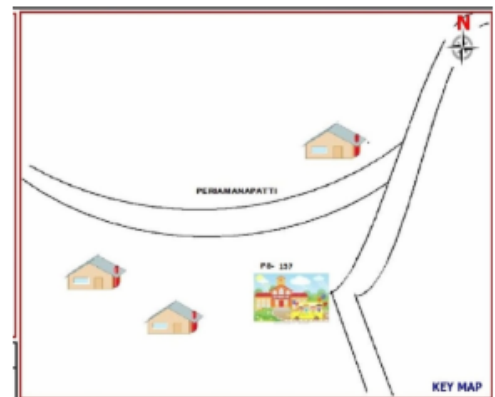

Google Map View

Polling Station Building Front View

Polling Station Front View

Cad View

Key MAP View

Minimum Basic Facility (Please)	Water	Ramp	Plug Points	Toilet	Health Care
	✓	✓	✓	✓	✓

1 பெயர் : ஜோதிகா தந்தை பெயர் : விஜயகுமார் வீட்டு எண் : 0 வயது : 19 பாலினம் : பெண்	UWW2554731 Photo is available	2 பெயர் : குஞ்சுபிள்ளை கணவர் பெயர் : கதிர்வேல் வீட்டு எண் : 1 வயது : 38 பாலினம் : பெண்	UWW0465427 Photo is available	3 பெயர் : லோகநாதன் தந்தை பெயர் : மாணிக்கம் வீட்டு எண் : 1 வயது : 38 பாலினம் : ஆண்	UWW0740365 Photo is available
4 பெயர் : சரண்யா தந்தை பெயர் : மாணிக்கம் வீட்டு எண் : 1 வயது : 33 பாலினம் : பெண்	UWW0740373 Photo is available	5 பெயர் : சித்ரா தனபால் தந்தை பெயர் : ராசு வீட்டு எண் : 1 வயது : 32 பாலினம் : பெண்	UWW0740274 Photo is available	6 பெயர் : ஜெயக்குமார் தந்தை பெயர் : பழனிச்சாமி வீட்டு எண் : 1 வயது : 30 பாலினம் : ஆண்	UWW0834192 Photo is available
7 பெயர் : சரண்யா தந்தை பெயர் : சின்னப்பன் வீட்டு எண் : 1 வயது : 25 பாலினம் : பெண்	UWW2113512 Photo is available	8 பெயர் : பரிமளாதேவி தந்தை பெயர் : கருத்தன் வீட்டு எண் : 1 வயது : 22 பாலினம் : ஆண்	UWW2379303 Photo is available	9 பெயர் : நதியா தந்தை பெயர் : கணேசன் வீட்டு எண் : 1 வயது : 21 பாலினம் : பெண்	UWW2407500 Photo is available
10 பெயர் : ராமசாமி தந்தை பெயர் : பழனிசாமி வீட்டு எண் : 1/1 வயது : 44 பாலினம் : ஆண்	UWW2498269 Photo is available	11 பெயர் : மோகன சுந்தரி கணவர் பெயர் : மணிகண்டன் வீட்டு எண் : 1/9 வயது : 31 பாலினம் : பெண்	UWW2332799 Photo is available	12 பெயர் : சிவா தந்தை பெயர் : வெங்கடாசலம் வீட்டு எண் : 1/26 வயது : 23 பாலினம் : ஆண்	UWW2225035 Photo is available
S 13 பெயர் : விஜயலெட்சுமி கணவர் பெயர் : செல்வராஜ் வீட்டு எண் : 1-99 வயது : 39 பாலினம் : பெண்	GLR6254635 Photo is available	14 பெயர் : முருகன் தந்தை பெயர் : அழகர் வீட்டு எண் : 1-150 வயது : 29 பாலினம் : ஆண்	UWW0881045 Photo is available	15 பெயர் : சத்தியமூர்த்தி தந்தை பெயர் : மாணிக்கம் வீட்டு எண் : 1-157 வயது : 39 பாலினம் : ஆண்	UWW0740423 Photo is available
16 பெயர் : சக்திவேல் தந்தை பெயர் : பழனியாண்டி வீட்டு எண் : 1/163 வயது : 60 பாலினம் : ஆண்	UWW2548782 Photo is available	17 பெயர் : விஜயபாண்டி தந்தை பெயர் : செந்தில்குமார் வீட்டு எண் : 1/171 வயது : 24 பாலினம் : ஆண்	UWW2222537 Photo is available	18 பெயர் : தேவேந்திரன் தந்தை பெயர் : பழனிச்சாமி வீட்டு எண் : 2 வயது : 48 பாலினம் : ஆண்	GLR5345277 Photo is available
19 பெயர் : பழனியம்மாள் தந்தை பெயர் : பழனிச்சாமி வீட்டு எண் : 2 வயது : 46 பாலினம் : பெண்	GLR5345285 Photo is available	20 பெயர் : பாண்டிகுமார் தந்தை பெயர் : கணேசன் வீட்டு எண் : 2/2/7 வயது : 19 பாலினம் : ஆண்	UWW2548709 Photo is available	21 பெயர் : சிந்துஜா தந்தை பெயர் : மணி வீட்டு எண் : 2-4 வயது : 28 பாலினம் : பெண்	UWW0981563 Photo is available
22 பெயர் : ஜீவா தந்தை பெயர் : மணி வீட்டு எண் : 2/4 வயது : 25 பாலினம் : ஆண்	UWW2113595 Photo is available	23 பெயர் : நித்யா தந்தை பெயர் : பாலமுத்து வீட்டு எண் : 2/7 வயது : 29 பாலினம் : பெண்	UCH1031897 Photo is available	24 பெயர் : செல்வராஜ் தந்தை பெயர் : மகாராஜன் வீட்டு எண் : 2-7a வயது : 31 பாலினம் : ஆண்	UWW0834176 Photo is available
25 பெயர் : முரளிகுமார் தந்தை பெயர் : லெட்சுமணன் வீட்டு எண் : 2-8 வயது : 25 பாலினம் : ஆண்	UWW1236694 Photo is available	26 பெயர் : சகுந்தலாதேவி கணவர் பெயர் : கிருஷ்ணமூர்த்தி வீட்டு எண் : 2-15 வயது : 31 பாலினம் : பெண்	UWW0660472 Photo is available	27 பெயர் : சுமதி தந்தை பெயர் : சின்னப்பன் வீட்டு எண் : 2/16 வயது : 23 பாலினம் : பெண்	UWW2222248 Photo is available
28 பெயர் : கமலதாசன் தந்தை பெயர் : ராமசாமி வீட்டு எண் : 2-16B வயது : 31 பாலினம் : ஆண்	UWW0660464 Photo is available	29 பெயர் : கரிகாலன் லெ தந்தை பெயர் : லட்சுமணன் வீட்டு எண் : 2/18 வயது : 22 பாலினம் : ஆண்	UWW2367944 Photo is available	30 பெயர் : தனலெட்சுமி கணவர் பெயர் : பழனியப்பா வீட்டு எண் : 2-22 வயது : 44 பாலினம் : பெண்	UWW0068403 Photo is available