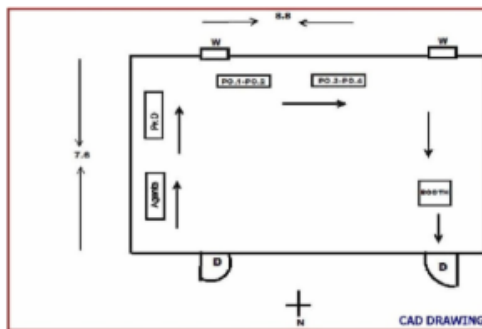

Google Map View

Polling Station Building Front View

Polling Station Front View

Cad View

Key MAP View

Minimum Basic Facility (Please)	Water	Ramp	Plug Points	Toilet	Health Care
	✓	✓	✓	✓	✓

1 பெயர் : ஜோதிகா தந்தை பெயர் : விஜயகுமார் வீட்டு எண் : 0 வயது : 19 பாலினம் : பெண்	UWW2554731 Photo is available	2 பெயர் : குஞ்சுபிள்ளை கணவர் பெயர் : கதிர்வேல் வீட்டு எண் : 1 வயது : 38 பாலினம் : பெண்	UWW0465427 Photo is available	3 பெயர் : லோகநாதன் தந்தை பெயர் : மாணிக்கம் வீட்டு எண் : 1 வயது : 38 பாலினம் : ஆண்	UWW0740365 Photo is available
4 பெயர் : சரண்யா தந்தை பெயர் : மாணிக்கம் வீட்டு எண் : 1 வயது : 33 பாலினம் : பெண்	UWW0740373 Photo is available	5 பெயர் : சித்ரா தனபால் தந்தை பெயர் : ராசு வீட்டு எண் : 1 வயது : 32 பாலினம் : பெண்	UWW0740274 Photo is available	6 பெயர் : ஜெயக்குமார் தந்தை பெயர் : பழனிச்சாமி வீட்டு எண் : 1 வயது : 30 பாலினம் : ஆண்	UWW0834192 Photo is available
7 பெயர் : சரண்யா தந்தை பெயர் : சின்னப்பன் வீட்டு எண் : 1 வயது : 25 பாலினம் : பெண்	UWW2113512 Photo is available	8 பெயர் : பரிமளாதேவி தந்தை பெயர் : கருத்தன் வீட்டு எண் : 1 வயது : 22 பாலினம் : ஆண்	UWW2379303 Photo is available	9 பெயர் : நதியா தந்தை பெயர் : கணேசன் வீட்டு எண் : 1 வயது : 21 பாலினம் : பெண்	UWW2407500 Photo is available
10 பெயர் : ராமசாமி தந்தை பெயர் : பழனிசாமி வீட்டு எண் : 1/1 வயது : 44 பாலினம் : ஆண்	UWW2498269 Photo is available	11 பெயர் : மோகன சுந்தரி கணவர் பெயர் : மணிகண்டன் வீட்டு எண் : 1/9 வயது : 31 பாலினம் : பெண்	UWW2332799 Photo is available	12 பெயர் : சிவா தந்தை பெயர் : வெங்கடாசலம் வீட்டு எண் : 1/26 வயது : 23 பாலினம் : ஆண்	UWW2225035 Photo is available
S 13 பெயர் : விஜயலெட்சுமி கணவர் பெயர் : செல்வராஜ் வீட்டு எண் : 1-99 வயது : 39 பாலினம் : பெண்	GLR6254635 Photo is available	14 பெயர் : முருகன் தந்தை பெயர் : அழகர் வீட்டு எண் : 1-150 வயது : 29 பாலினம் : ஆண்	UWW0881045 Photo is available	15 பெயர் : சத்தியமூர்த்தி தந்தை பெயர் : மாணிக்கம் வீட்டு எண் : 1-157 வயது : 39 பாலினம் : ஆண்	UWW0740423 Photo is available
16 பெயர் : சக்திவேல் தந்தை பெயர் : பழனியாண்டி வீட்டு எண் : 1/163 வயது : 60 பாலினம் : ஆண்	UWW2548782 Photo is available	17 பெயர் : விஜயபாண்டி தந்தை பெயர் : செந்தில்குமார் வீட்டு எண் : 1/171 வயது : 24 பாலினம் : ஆண்	UWW2222537 Photo is available	18 பெயர் : தேவேந்திரன் தந்தை பெயர் : பழனிச்சாமி வீட்டு எண் : 2 வயது : 48 பாலினம் : ஆண்	GLR5345277 Photo is available
19 பெயர் : பழனியம்மாள் தந்தை பெயர் : பழனிச்சாமி வீட்டு எண் : 2 வயது : 46 பாலினம் : பெண்	GLR5345285 Photo is available	20 பெயர் : பாண்டிகுமார் தந்தை பெயர் : கணேசன் வீட்டு எண் : 2/2/7 வயது : 19 பாலினம் : ஆண்	UWW2548709 Photo is available	21 பெயர் : சிந்துஜா தந்தை பெயர் : மணி வீட்டு எண் : 2-4 வயது : 28 பாலினம் : பெண்	UWW0981563 Photo is available
22 பெயர் : ஜீவா தந்தை பெயர் : மணி வீட்டு எண் : 2/4 வயது : 25 பாலினம் : ஆண்	UWW2113595 Photo is available	23 பெயர் : நித்யா தந்தை பெயர் : பாலமுத்து வீட்டு எண் : 2/7 வயது : 29 பாலினம் : பெண்	UCH1031897 Photo is available	24 பெயர் : செல்வராஜ் தந்தை பெயர் : மகாராஜன் வீட்டு எண் : 2-7a வயது : 31 பாலினம் : ஆண்	UWW0834176 Photo is available
25 பெயர் : முரளிகுமார் தந்தை பெயர் : லெட்சுமணன் வீட்டு எண் : 2-8 வயது : 25 பாலினம் : ஆண்	UWW1236694 Photo is available	26 பெயர் : சகுந்தலாதேவி கணவர் பெயர் : கிருஷ்ணமூர்த்தி வீட்டு எண் : 2-15 வயது : 31 பாலினம் : பெண்	UWW0660472 Photo is available	27 பெயர் : சுமதி தந்தை பெயர் : சின்னப்பன் வீட்டு எண் : 2/16 வயது : 23 பாலினம் : பெண்	UWW2222248 Photo is available
28 பெயர் : கமலதாசன் தந்தை பெயர் : ராமசாமி வீட்டு எண் : 2-16B வயது : 31 பாலினம் : ஆண்	UWW0660464 Photo is available	29 பெயர் : கரிகாலன் லெ தந்தை பெயர் : லட்சுமணன் வீட்டு எண் : 2/18 வயது : 22 பாலினம் : ஆண்	UWW2367944 Photo is available	30 பெயர் : தனலெட்சுமி கணவர் பெயர் : பழனியப்பா வீட்டு எண் : 2-22 வயது : 44 பாலினம் : பெண்	UWW0068403 Photo is available