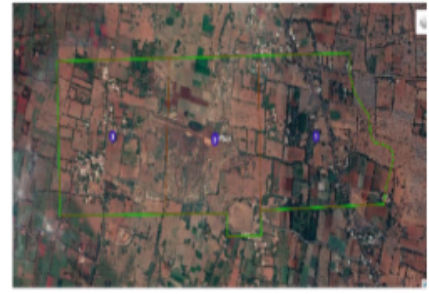

Google Map View