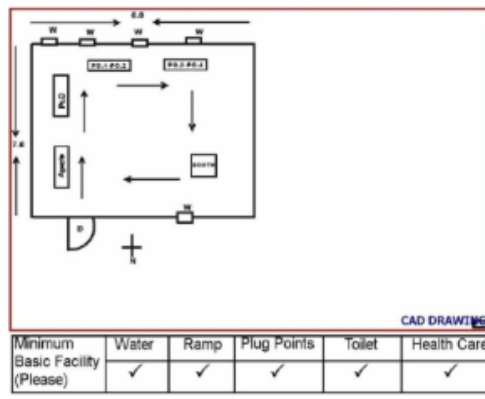

Google Map View

Polling Station Building Front View

Polling Station Front View

Cad View

Key MAP View

1 பெயர் : பழனியாண்டி தந்தை பெயர் : சரவணக்குமார் வீட்டு எண் : 1 வயது : 58 பாலினம் : ஆண் Photo is available	UWW0465377	2 பெயர் : முத்துகுமார் தந்தை பெயர் : பொன்னுசாமி வீட்டு எண் : 1 வயது : 46 பாலினம் : ஆண் Photo is available	UWW0465997	3 பெயர் : செல்வராஜ் தந்தை பெயர் : ரஜ் வீட்டு எண் : 1 வயது : 43 பாலினம் : ஆண் Photo is available	UWW0465443
4 பெயர் : ராமசாமி தந்தை பெயர் : பழனிசாமி வீட்டு எண் : 1 வயது : 40 பாலினம் : ஆண் Photo is available	UWW0465989	5 பெயர் : போதும்பொண்ணு கணவர் பெயர் : ராஜப்பன் வீட்டு எண் : 1 வயது : 39 பாலினம் : பெண் Photo is available	UWW0981696	6 பெயர் : ஐயப்பன் தந்தை பெயர் : பழனி வீட்டு எண் : 1 வயது : 37 பாலினம் : ஆண் Photo is available	UWW2254662
7 பெயர் : அஞ்சம்மாள் கணவர் பெயர் : செல்வராஜ் வீட்டு எண் : 1 வயது : 36 பாலினம் : பெண் Photo is available	UWW0833962	8 பெயர் : கருப்பையா தந்தை பெயர் : மகராஜா வீட்டு எண் : 1 வயது : 35 பாலினம் : ஆண் Photo is available	UWW0465930	9 பெயர் : தவபாலன் தந்தை பெயர் : பொன்னுச்சாமி வீட்டு எண் : 1 வயது : 35 பாலினம் : ஆண் Photo is available	UWW0465864
10 பெயர் : குமார் தந்தை பெயர் : முனியப்பன் வீட்டு எண் : 1 வயது : 35 பாலினம் : ஆண் Photo is available	UWW0465906	11 பெயர் : ரேவதி கணவர் பெயர் : கருப்பையா வீட்டு எண் : 1 வயது : 34 பாலினம் : பெண் Photo is available	UWW0465674	12 பெயர் : ராசாத்தி கணவர் பெயர் : அழகர் வீட்டு எண் : 1 வயது : 34 பாலினம் : பெண் Photo is available	UWW2225506
13 பெயர் : தங்கமணி கணவர் பெயர் : முருகவேல் வீட்டு எண் : 1 வயது : 34 பாலினம் : பெண் Photo is available	UWW2405314	14 பெயர் : பாணுப்பிரியா தந்தை பெயர் : வேலுச்சாமி வீட்டு எண் : 1 வயது : 32 பாலினம் : பெண் Photo is available	UWW0945360	15 பெயர் : வடிவேல் தந்தை பெயர் : சுப்ரமணி வீட்டு எண் : 1 வயது : 32 பாலினம் : ஆண் Photo is available	UWW0881052
16 பெயர் : முனியப்பன் தந்தை பெயர் : சுப்பிரமணி வீட்டு எண் : 1 வயது : 30 பாலினம் : ஆண் Photo is available	UWW0833970	17 பெயர் : ராஜேஸ்வரி கணவர் பெயர் : பழனிச்சாமி வீட்டு எண் : 1 வயது : 30 பாலினம் : பெண் Photo is available	UWW0833921	18 பெயர் : ரம்யா கணவர் பெயர் : கர்தீள்க வீட்டு எண் : 1 வயது : 30 பாலினம் : பெண் Photo is available	UWW2226033
19 பெயர் : நாகராஜ் தந்தை பெயர் : பழனியாண்டி வீட்டு எண் : 1 வயது : 30 பாலினம் : ஆண் Photo is available	UWW2405249	20 பெயர் : தனலெட்சுமி கணவர் பெயர் : நாகராஜ் வீட்டு எண் : 1 வயது : 30 பாலினம் : பெண் Photo is available	UWW2379345	21 பெயர் : விஜயா லெட்சுமி கணவர் பெயர் : சோலைமலை வீட்டு எண் : 1 வயது : 29 பாலினம் : பெண் Photo is available	UWW2225332
22 பெயர் : பாணுப்பிரியா கணவர் பெயர் : கிருஷ்ணன் வீட்டு எண் : 1 வயது : 29 பாலினம் : பெண் Photo is available	UWW2269439	23 பெயர் : அஜித்குமார் தந்தை பெயர் : சண்முகம் வீட்டு எண் : 1 வயது : 28 பாலினம் : ஆண் Photo is available	UWW1052620	24 பெயர் : போதுமணி கணவர் பெயர் : ராஜ்குமார் வீட்டு எண் : 1 வயது : 28 பாலினம் : பெண் Photo is available	UWW2225340
25 பெயர் : ஜான்சி தந்தை பெயர் : தனபால் வீட்டு எண் : 1 வயது : 27 பாலினம் : பெண் Photo is available	UWW1089556	26 பெயர் : ரம்யா கணவர் பெயர் : ஐயப்பன் வீட்டு எண் : 1 வயது : 27 பாலினம் : பெண் Photo is available	UWW2225985	27 பெயர் : மருதுபாண்டி தந்தை பெயர் : பாண்டியன் வீட்டு எண் : 1 வயது : 26 பாலினம் : ஆண் Photo is available	UWW2226199
28 பெயர் : மோகன்குமார் தந்தை பெயர் : முனியப்பன் வீட்டு எண் : 1 வயது : 25 பாலினம் : ஆண் Photo is available	UWW1236553	29 பெயர் : மகேஸ்வரி தந்தை பெயர் : லெட்சுமணன் வீட்டு எண் : 1 வயது : 25 பாலினம் : பெண் Photo is available	UWW2226009	30 பெயர் : ராஜேஷ்குமார் தந்தை பெயர் : குமரன் வீட்டு எண் : 1 வயது : 25 பாலினம் : ஆண் Photo is available	UWW2225969