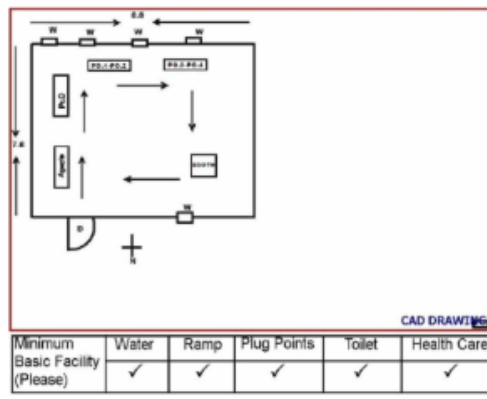

Google Map View

Polling Station Building Front View

Polling Station Front View

Cad View

Key MAP View

1 பெயர் : நல்லுச்சாமி தந்தை பெயர்: இராசு வீட்டு எண் : 1 வயது : 65 பாலினம் : ஆண் Photo is available	UWW0466359	2 பெயர் : அஞ்சம்மாள் கணவர் பெயர்: நீலகண்டன் வீட்டு எண் : 1 வயது : 54 பாலினம் : பெண் Photo is available	UWW0466581	3 பெயர் : மல்லிகா கணவர் பெயர்: குமரேசன் வீட்டு எண் : 1 வயது : 38 பாலினம் : பெண் Photo is available	UWW0599571
4 பெயர் : திருப்பதி தந்தை பெயர்: சங்கர் வீட்டு எண் : 1 வயது : 38 பாலினம் : பெண் Photo is available	UWW2152585	5 பெயர் : தமிழ்செல்வி கணவர் பெயர்: சக்திவேல் வீட்டு எண் : 1 வயது : 37 பாலினம் : பெண் Photo is available	UWW0466540	6 பெயர் : அழகர்ச்சாமி தந்தை பெயர்: நல்லுச்சாமி வீட்டு எண் : 1 வயது : 36 பாலினம் : ஆண் Photo is available	UWW0466375
7 பெயர் : சசிகலா கணவர் பெயர்: பிரகாஷ் வீட்டு எண் : 1 வயது : 36 பாலினம் : பெண் Photo is available	UWW2152619	8 பெயர் : ராஜேஸ்வரி கணவர் பெயர்: பாலகிருஷ்ணன் வீட்டு எண் : 1 வயது : 35 பாலினம் : பெண் Photo is available	UWW0466557	9 பெயர் : செல்லபாண்டி தந்தை பெயர்: வெள்ளகண்ணு வீட்டு எண் : 1 வயது : 34 பாலினம் : ஆண் Photo is available	UWW0466284
10 பெயர் : மணியேல் பொ தந்தை பெயர்: பொன்னுசாமி வீட்டு எண் : 1 வயது : 32 பாலினம் : ஆண் Photo is available	UWW0466367	11 பெயர் : அருணா கணவர் பெயர்: சதீஷ் குமார் வீட்டு எண் : 1 வயது : 32 பாலினம் : பெண் Photo is available	UWW2244127	12 பெயர் : ரேவதி கணவர் பெயர்: ரவிசந்தரன் வீட்டு எண் : 1 வயது : 31 பாலினம் : பெண் Photo is available	UWW2170868
13 பெயர் : பத்மா கணவர் பெயர்: இளங்கோவன் வீட்டு எண் : 1 வயது : 31 பாலினம் : பெண் Photo is available	UWW2235737	14 பெயர் : பாண்டியராசு தந்தை பெயர்: பழனிச்சாமி வீட்டு எண் : 1 வயது : 26 பாலினம் : ஆண் Photo is available	UWW2170801	15 பெயர் : மஞ்சளா தந்தை பெயர்: குமார் வீட்டு எண் : 1 வயது : 23 பாலினம் : பெண் Photo is available	UWW2226488
16 பெயர் : அருண் தந்தை பெயர்: அழகர்ச்சாமி வீட்டு எண் : 1/13ஏ வயது : 24 பாலினம் : ஆண் Photo is available	UWW2244804	17 பெயர் : ராதிகா தந்தை பெயர்: பொன்னாண்டி வீட்டு எண் : 1/36 வயது : 24 பாலினம் : பெண் Photo is available	UWW2152593	18 பெயர் : தீபன் தந்தை பெயர்: பொன்னாண்டி வீட்டு எண் : 1/36 வயது : 23 பாலினம் : ஆண் Photo is available	UWW2244598
19 பெயர் : கனகா கணவர் பெயர்: ஜெயகேஸ்வரன் வீட்டு எண் : 1-38A வயது : 33 பாலினம் : பெண் Photo is available	UWW0981977	20 பெயர் : மணிமேகலை கணவர் பெயர்: துளசிநாதன் வீட்டு எண் : 1/39ஏ வயது : 37 பாலினம் : பெண் Photo is available	UWW2152700	21 பெயர் : துளசிநாதன் தந்தை பெயர்: துரையன் வீட்டு எண் : 1/39ஏ வயது : 35 பாலினம் : பெண் Photo is available	UWW2152692
22 பெயர் : அஞ்சம்மாள் கணவர் பெயர்: பழனிச்சாமி வீட்டு எண் : 1-43 வயது : 58 பாலினம் : பெண் Photo is available	UWW0834408	23 பெயர் : லெட்சுமிகாந்தன் தாயின் பெயர்: அமராவதி வீட்டு எண் : 1-43 வயது : 36 பாலினம் : ஆண் Photo is available	UWW0741173	24 பெயர் : கீதாலெட்சுமி தந்தை பெயர்: பழனிச்சாமி வீட்டு எண் : 1-44 வயது : 30 பாலினம் : பெண் Photo is available	UWW1126762
25 பெயர் : பத்மநாதன் தந்தை பெயர்: செல்வராஜ் வீட்டு எண் : 1/46 வயது : 26 பாலினம் : ஆண் Photo is available	UWW2152767	26 பெயர் : தனசேகர் தந்தை பெயர்: செல்வராஜ் வீட்டு எண் : 1/46 வயது : 24 பாலினம் : ஆண் Photo is available	UWW2244663	# 27 பெயர் : சித்திரா கணவர் பெயர்: சத்தியராஜ் - வீட்டு எண் : 1/265 வயது : 36 பாலினம் : பெண் Photo is available	UWW0945709
28 பெயர் : அசோக்ராஜ் தந்தை பெயர்: ராஜகோபால் வீட்டு எண் : 1-58B வயது : 30 பாலினம் : ஆண் Photo is available	UWW0741066	29 பெயர் : லோகேஷ் தந்தை பெயர்: தெய்வசிகாமணி வீட்டு எண் : 1-60 வயது : 39 பாலினம் : ஆண் Photo is available	UWW0135038	30 பெயர் : ராஜேஷ் தந்தை பெயர்: தெய்வ சிகாமணி வீட்டு எண் : 1-60 வயது : 36 பாலினம் : ஆண் Photo is available	UWW0834457