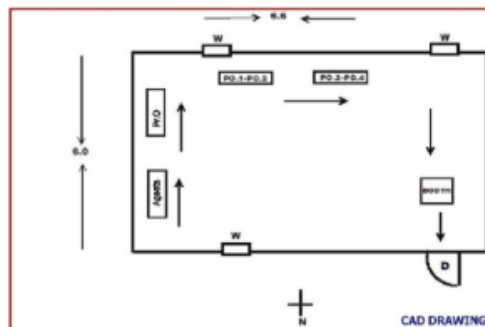

Google Map View

Polling Station Building Front View

Polling Station Front View

Cad View

Key MAP View

Minimum Basic Facility (Please)	Water	Ramp	Plug Points	Toilet	Health Care
	✓	✓	✓	✓	✓

1 பெயர் : நல்லம்மாள் கணவர் பெயர்: இராமன் வீட்டு எண் : 1 வயது : 71 பாலினம் : பெண் Photo is available UWW0925339	2 பெயர் : போதும் பொன்னு கணவர் பெயர்: வெங்கடாஜலபதி வீட்டு எண் : 1 வயது : 45 பாலினம் : பெண் Photo is available UWW0925230	3 பெயர் : இரத்தினமணி கணவர் பெயர்: செல்வம் வீட்டு எண் : 1 வயது : 39 பாலினம் : பெண் Photo is available UWW0742585
4 பெயர் : சரஸ்வதி கணவர் பெயர்: ராஜா வீட்டு எண் : 1 வயது : 38 பாலினம் : பெண் Photo is available UWW0834796	5 பெயர் : பழனிச்சாமி தந்தை பெயர்: அய்யாக்கண்ணு வீட்டு எண் : 1 வயது : 37 பாலினம் : ஆண் Photo is available UWW0834770	6 பெயர் : சந்திரா கணவர் பெயர்: அசோக்ராஜ் வீட்டு எண் : 1 வயது : 37 பாலினம் : பெண் Photo is available UWW0882084
7 பெயர் : புவனிமேரி தந்தை பெயர்: தாமஸ் தங்கப்பாண்டியன் வீட்டு எண் : 1 வயது : 35 பாலினம் : பெண் Photo is available UWW0133231	8 பெயர் : சரஸ்வதி கணவர் பெயர்: பால்ராஜ் வீட்டு எண் : 1 வயது : 35 பாலினம் : பெண் Photo is available UWW0742403	9 பெயர் : சரவணக்குமார் தந்தை பெயர்: சுப்ரமணியன் வீட்டு எண் : 1 வயது : 35 பாலினம் : ஆண் Photo is available UWW0882209
10 பெயர் : பழனியம்மாள் கணவர் பெயர்: பன்னீர்செல்வம் வீட்டு எண் : 1 வயது : 35 பாலினம் : பெண் Photo is available UWW0742486	11 பெயர் : பெரியக்கா கணவர் பெயர்: பொன்னுசாமி வீட்டு எண் : 1 வயது : 35 பாலினம் : பெண் Photo is available UWW0601781	12 பெயர் : மாயழகு தந்தை பெயர்: செல்வன் வீட்டு எண் : 1 வயது : 31 பாலினம் : ஆண் Photo is available UWW0925305
13 பெயர் : விநாயகமூர்த்தி தந்தை பெயர்: செல்வம் வீட்டு எண் : 1 வயது : 30 பாலினம் : ஆண் Photo is available UWW0882175	# 14 பெயர் : பிராவதி வடிவேல் கணவர் பெயர்: கதிரவன் வீட்டு எண் : 1 வயது : 30 பாலினம் : பெண் Photo is available UWW2396604	15 பெயர் : கதிரவன் தந்தை பெயர்: இராஜேந்திரன் வீட்டு எண் : 1 வயது : 29 பாலினம் : ஆண் Photo is available UWW0882134
16 பெயர் : அர்சுணன் தந்தை பெயர்: பாண்டி வீட்டு எண் : 1 வயது : 29 பாலினம் : ஆண் Photo is available UWW0882159	17 பெயர் : அழகர்சாமி தந்தை பெயர்: வெள்ளைக்கண்ணு வீட்டு எண் : 1 வயது : 27 பாலினம் : ஆண் Photo is available UWW1104595	18 பெயர் : ஷோபிகா தந்தை பெயர்: பெரியசாமி வீட்டு எண் : 1/241 வயது : 22 பாலினம் : பெண் Photo is available UWW2466720
19 பெயர் : பூபதி தந்தை பெயர்: வெள்ளை கண்ணு வீட்டு எண் : 2 வயது : 27 பாலினம் : ஆண் Photo is available UWW2267169	20 பெயர் : பிரியா தந்தை பெயர்: சோலைமலை வீட்டு எண் : 2/198 வயது : 30 பாலினம் : பெண் Photo is available UWW0759068	21 பெயர் : பிரகாஷ் தந்தை பெயர்: சின்னழகு வீட்டு எண் : 2/218 வயது : 24 பாலினம் : ஆண் Photo is available UWW2112712
22 பெயர் : சத்யபிரியா கணவர் பெயர்: நவந்தகிருஷ்ணன் வீட்டு எண் : 2/218 வயது : 24 பாலினம் : பெண் Photo is available UWW2451300	23 பெயர் : துரைராஜ் தந்தை பெயர்: நடராஜன் வீட்டு எண் : 2/239 வயது : 23 பாலினம் : ஆண் Photo is available UWW2528776	24 பெயர் : கோபி தந்தை பெயர்: நடராஜன் வீட்டு எண் : 2/239 வயது : 21 பாலினம் : ஆண் Photo is available UWW2528255
25 பெயர் : தங்கபாண்டியன் தந்தை பெயர்: ராஜகோபால் வீட்டு எண் : 2-245 வயது : 37 பாலினம் : ஆண் Photo is available GLR5457718	26 பெயர் : அழகுமணி கணவர் பெயர்: பொன்னுச்சாமி வீட்டு எண் : 2-253 வயது : 50 பாலினம் : பெண் Photo is available GLR5457700	27 பெயர் : கவிதா கணவர் பெயர்: பழனிவேல் வீட்டு எண் : 2-253 வயது : 45 பாலினம் : பெண் Photo is available GLR5457692
28 பெயர் : சங்கர் ப தந்தை பெயர்: பழனிவேல் து வீட்டு எண் : 2-253 வயது : 28 பாலினம் : ஆண் Photo is available UWW1033844	29 பெயர் : பாஸ்கர் தந்தை பெயர்: பழனிவேல் வீட்டு எண் : 2/253 வயது : 24 பாலினம் : ஆண் Photo is available UWW2235034	30 பெயர் : ஜானகி கணவர் பெயர்: செல்வராஜ் வீட்டு எண் : 2-301 வயது : 39 பாலினம் : பெண் Photo is available UWW0069872