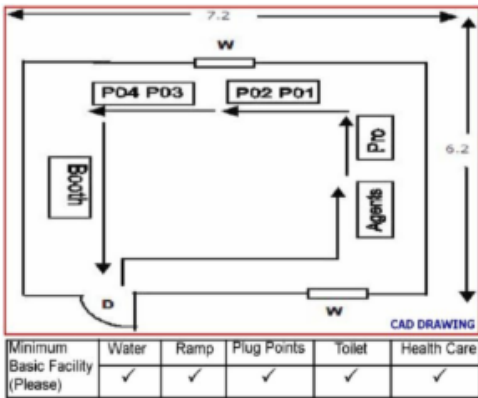

வாக்காளர் பதிவு அலுவலரின்  
கையொப்பம்

Nazri Naksha

Google Map View

Polling Station Building Front View

Polling Station Front View

Cad View

Key MAP View

சட்டமன்றத் தொகுதியின் எண் மற்றும் பெயர் : 138-மணப்பாறை  
பிரிவு எண் மற்றும் பெயர் 1-நல்லாம்பிள்ளை (வ.கி) நல்லாம்பிள்ளை (ஊ), வார்டு 5 ந.புதூர்