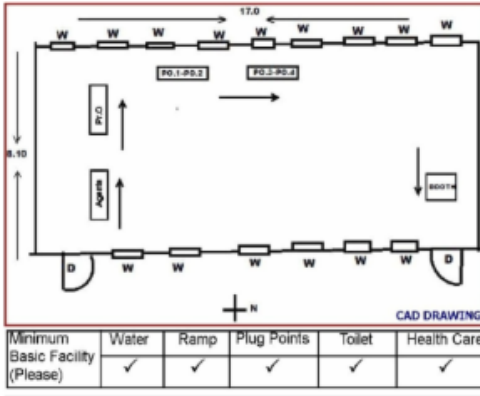

Cad View

Key MAP View