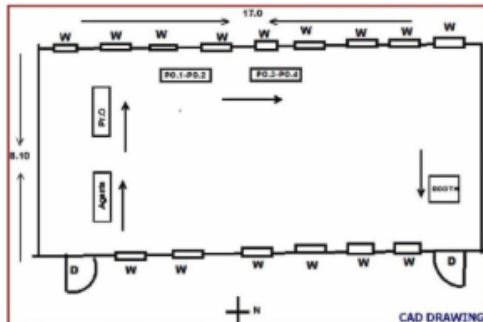

4. வாக்காளர்களின் எண்ணிக்கை

தொடங்கும் வரிசை எண்	முடியும் வரிசை எண்.	நிகர வாக்காளர்களின் எண்ணிக்கை			
		ஆண்	பெண்	மூன்றாம் பாலினம்	மொத்தம்
1	556	278	277	0	555

கையொப்பம்

Nazri Naksha

Google Map View

Polling Station Building Front View

Polling Station Front View

Cad View

Key MAP View

Minimum Basic Facility (Please)	Water	Ramp	Plug Points	Toilet	Health Care
	✓	✓	✓	✓	✓

சட்டமன்றத் தொகுதியின் எண் மற்றும் பெயர் : 138-மணப்பாளை பிரிவு எண் மற்றும் பெயர் 1-பண்ணப்பட்டி மேற்கு (வ.கி) பண்ணப்பட்டி (ஊ), வார்டு 5 பின்னத்தூர்