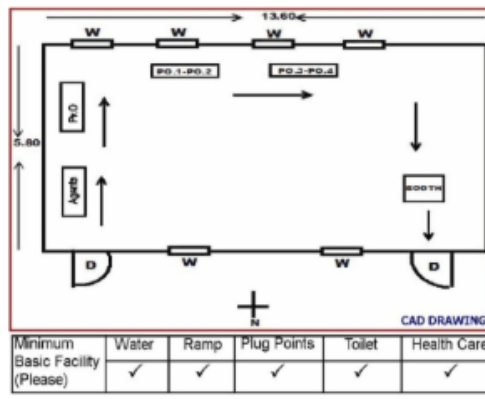

Google Map View

Polling Station Building Front View

Polling Station Front View

Cad View

Key MAP View

1 பெயர் : சுந்தரம் தந்தை பெயர்: பெருமாள் வீட்டு எண் : 1 வயது : 51 பாலினம் : ஆண் Photo is available	UWW2274587	# 2 பெயர் : சாந்தி கணவர் பெயர்: கண்ணன் வீட்டு எண் : 639 வயது : 48 பாலினம் : பெண் Photo is available	UWW2274447	3 பெயர் : செல்வி கணவர் பெயர்: குருசாமி வீட்டு எண் : 1 வயது : 40 பாலினம் : பெண் Photo is available	UWW0745141
4 பெயர் : பஞ்சவர்ணம் கணவர் பெயர்: கோபாலா கிருஷ்ணன் வீட்டு எண் : 1 வயது : 40 பாலினம் : பெண் Photo is available	UWW2274462	5 பெயர் : குருசாமி தந்தை பெயர்: ராசுக்கவுண்டர் வீட்டு எண் : 1 வயது : 39 பாலினம் : ஆண் Photo is available	UWW0745133	6 பெயர் : அஞ்சம்மாள் கணவர் பெயர்: ராமர் வீட்டு எண் : 1 வயது : 38 பாலினம் : பெண் Photo is available	UWW0945931
7 பெயர் : கலையரசி கணவர் பெயர்: ராமசாமி வீட்டு எண் : 1 வயது : 32 பாலினம் : பெண் Photo is available	UWW0835264	8 பெயர் : ராஜலக்ஷ்மி கணவர் பெயர்: பாலாஜி வீட்டு எண் : 1 வயது : 28 பாலினம் : பெண் Photo is available	UWW2272490	9 பெயர் : பாணுப்ரியா தந்தை பெயர்: நல்லு வீட்டு எண் : 1 வயது : 28 பாலினம் : பெண் Photo is available	UWW2272672
10 பெயர் : கார்த்திக் தந்தை பெயர்: பாப்பாத்தி வீட்டு எண் : 1 வயது : 26 பாலினம் : ஆண் Photo is available	UWW1220151	11 பெயர் : விஷ்வநாதன் தந்தை பெயர்: ரெங்கசாமி வீட்டு எண் : 1 வயது : 26 பாலினம் : ஆண் Photo is available	UWW2272730	S 12 பெயர் : மோகனா தந்தை பெயர்: பாண்டியன் வீட்டு எண் : 1 வயது : 26 பாலினம் : பெண் DELETED Photo is available	UWW2299238
13 பெயர் : பிரியதர்ஷினி கணவர் பெயர்: மகாதேவன் வீட்டு எண் : 1 வயது : 25 பாலினம் : பெண் Photo is available	UWW2299246	S 14 பெயர் : அஞ்சலை தந்தை பெயர்: பெருமாள் வீட்டு எண் : 1 வயது : 24 பாலினம் : பெண் DELETED Photo is available	UWW2274645	15 பெயர் : கோபிநாதன் தந்தை பெயர்: ராஜேந்தரன் வீட்டு எண் : 1 வயது : 24 பாலினம் : ஆண் Photo is available	UWW2272755
16 பெயர் : பவித்ரா தந்தை பெயர்: நல்லு வீட்டு எண் : 1 வயது : 24 பாலினம் : பெண் Photo is available	UWW2274397	17 பெயர் : பாலசுப்ரமணியம் தந்தை பெயர்: சுந்தரம் வீட்டு எண் : 1 வயது : 23 பாலினம் : ஆண் Photo is available	UWW2272748	18 பெயர் : பழனிசுமார் தந்தை பெயர்: சாமிநாதன் வீட்டு எண் : 1 வயது : 23 பாலினம் : ஆண் Photo is available	UWW2274389
S 19 பெயர் : சுவாதி தந்தை பெயர்: நந்தகுமார் வீட்டு எண் : 1 வயது : 23 பாலினம் : பெண் DELETED Photo is available	UWW2274421	20 பெயர் : விக்னேஷ் தந்தை பெயர்: மாசி வீட்டு எண் : 1 வயது : 23 பாலினம் : ஆண் Photo is available	UWW2450963	21 பெயர் : சரேஷ் தந்தை பெயர்: மாசி வீட்டு எண் : 1 வயது : 20 பாலினம் : ஆண் Photo is available	UWW2453975
22 பெயர் : பொன்னுச்சாமி தந்தை பெயர்: ஆண்டி வீட்டு எண் : 1-3-1 வயது : 43 பாலினம் : ஆண் Photo is available	UWW0160861	23 பெயர் : பாலாஜி தந்தை பெயர்: பெருமாள் வீட்டு எண் : 1/11 வயது : 24 பாலினம் : ஆண் Photo is available	UWW2513984	24 பெயர் : கங்காதரன் தந்தை பெயர்: கிருஷ்ணன் வீட்டு எண் : 1-12 வயது : 32 பாலினம் : ஆண் Photo is available	UWW0604173
25 பெயர் : மதுகுதணன் தந்தை பெயர்: வெங்கடேசன் வீட்டு எண் : 1/33 வயது : 21 பாலினம் : ஆண் Photo is available	UWW2573566	26 பெயர் : அமிர்தம் கணவர் பெயர்: முருகேசன் வீட்டு எண் : 1-34 வயது : 36 பாலினம் : பெண் Photo is available	UWW0983627	27 பெயர் : சந்திரா கணவர் பெயர்: இராமசாமி வீட்டு எண் : 1-39 வயது : 47 பாலினம் : பெண் Photo is available	UWW1721117
28 பெயர் : பெருமாள் தந்தை பெயர்: ஆண்டிகவுண்டர் வீட்டு எண் : 1-39Na வயது : 49 பாலினம் : ஆண் Photo is available	UWW0160762	29 பெயர் : ராதிகா தந்தை பெயர்: தேவராஜ் வீட்டு எண் : 1/46 வயது : 26 பாலினம் : பெண் Photo is available	UWW2308823	30 பெயர் : ராஜாத்தி கணவர் பெயர்: வெங்கடேசன் வீட்டு எண் : 1-53 வயது : 39 பாலினம் : பெண் Photo is available	UWW0160580