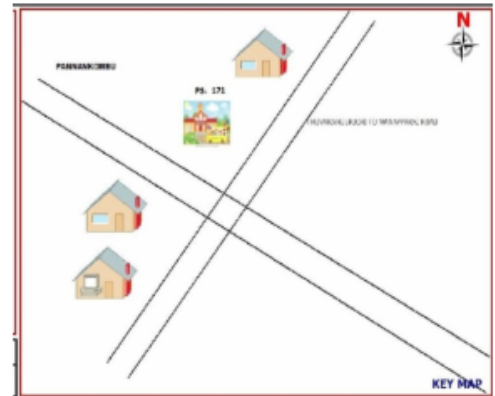

Google Map View

Polling Station Building Front View

Polling Station Front View

Cad View

Key MAP View

Minimum Basic Facility (Please)	Water	Ramp	Plug Points	Toilet	Health Care
	✓	✓	✓	✓	✓

1	UWW1090356	பெயர் : பி கே ஏழுமலை தந்தை பெயர்: கருப்பன் வீட்டு எண் : 1 வயது : 64 பாலினம் : ஆண்	Photo is available	2	UWW1090364	பெயர் : கற்பகவள்ளி கணவர் பெயர்: பி கே ஏழுமலை வீட்டு எண் : 1 வயது : 62 பாலினம் : பெண்	Photo is available	3	UWW2413391	பெயர் : மோகன் இதரர் பெயர்: ராஜலெட்சுமி வீட்டு எண் : 1 வயது : 53 பாலினம் : ஆண்	Photo is available
4	UWW0946475	பெயர் : கண்ணம்மாள் கணவர் பெயர்: முருகேசன் வீட்டு எண் : 1 வயது : 48 பாலினம் : பெண்	Photo is available	5	UWW0289611	பெயர் : குமார் தந்தை பெயர்: துரை வீட்டு எண் : 1 வயது : 43 பாலினம் : ஆண்	Photo is available	6	UWW0289702	பெயர் : முத்து கணவர் பெயர்: ஜெகநாதன் வீட்டு எண் : 1 வயது : 42 பாலினம் : பெண்	Photo is available
7	UWW0946400	பெயர் : சாந்தா ஷீலா கணவர் பெயர்: செந்தில் வீட்டு எண் : 1 வயது : 41 பாலினம் : பெண்	Photo is available	8	UWW1034099	பெயர் : பாபு தந்தை பெயர்: ராஜ்வு வீட்டு எண் : 1 வயது : 40 பாலினம் : ஆண்	Photo is available	9	UWW0289629	பெயர் : விஜயலெட்சுமி தந்தை பெயர்: பொன்னு வீட்டு எண் : 1 வயது : 40 பாலினம் : பெண்	Photo is available
10	UWW0946483	பெயர் : அசோக்குமார் தந்தை பெயர்: மகாராஜன் வீட்டு எண் : 1 வயது : 34 பாலினம் : ஆண்	Photo is available	11	UWW0745729	பெயர் : அம்பிகா கணவர் பெயர்: திருப்பதி வீட்டு எண் : 1 வயது : 32 பாலினம் : பெண்	Photo is available	12	UWW2400117	பெயர் : சசிகலா கணவர் பெயர்: கந்தசாமி வீட்டு எண் : 1 வயது : 32 பாலினம் : பெண்	Photo is available
13	UWW0946442	பெயர் : கிருத்திகா கணவர் பெயர்: முருகேசன் வீட்டு எண் : 1 வயது : 32 பாலினம் : பெண்	Photo is available	# 14	UWW0946459	பெயர் : கீர்த்தனா தந்தை பெயர்: முருகேசன் வீட்டு எண் : 3/74 வயது : 31 பாலினம் : பெண்	Photo is available	15	UWW0984005	பெயர் : திருப்பதி தாயின் பெயர்: இளஞ்சியம் வீட்டு எண் : 1 வயது : 28 பாலினம் : ஆண்	Photo is available
16	UWW2400133	பெயர் : கீர்த்தனா தந்தை பெயர்: மோகன் வீட்டு எண் : 1 வயது : 24 பாலினம் : பெண்	Photo is available	17	UWW2563906	பெயர் : பத்மாவதி தந்தை பெயர்: பெருமாள் வீட்டு எண் : 1 வயது : 21 பாலினம் : பெண்	Photo is available	18	UWW0469734	பெயர் : மாயகிருஷ்ணன் தந்தை பெயர்: திருப்பதி வீட்டு எண் : 1-744 வயது : 33 பாலினம் : ஆண்	Photo is available
19	UWW0289538	பெயர் : பொன்னுச்சாமி தந்தை பெயர்: வெள்ளையன் வீட்டு எண் : 1-749 வயது : 54 பாலினம் : ஆண்	Photo is available	20	FYP2166312	பெயர் : சித்ரா தேவி கணவர் பெயர்: ராமர் வீட்டு எண் : 1/1480 வயது : 43 பாலினம் : பெண்	Photo is available	21	UWW2339166	பெயர் : வித்யா சங்கர் தந்தை பெயர்: ராமர் வீட்டு எண் : 1/1480 வயது : 22 பாலினம் : ஆண்	Photo is available
22	UWW0469593	பெயர் : ரெங்கன் தந்தை பெயர்: பெருமாள் வீட்டு எண் : 1-1598 வயது : 68 பாலினம் : ஆண்	Photo is available	23	UWW0469585	பெயர் : செல்லாயி கணவர் பெயர்: ரெங்கன் வீட்டு எண் : 1-1598 வயது : 58 பாலினம் : பெண்	Photo is available	24	UWW0746016	பெயர் : கமலவள்ளி கணவர் பெயர்: ஜெகநாதன் வீட்டு எண் : 2 வயது : 36 பாலினம் : பெண்	Photo is available
25	UWW2508695	பெயர் : ஷீலா தந்தை பெயர்: ராஜேந்திரன் வீட்டு எண் : 2/1355 வயது : 20 பாலினம் : பெண்	Photo is available	26	UWW0469619	பெயர் : ராமச்சந்திரன் தாயின் பெயர்: விஜயராணி வீட்டு எண் : 2-1419 வயது : 36 பாலினம் : ஆண்	Photo is available	27	UWW2455681	பெயர் : மகாலெட்சுமி தந்தை பெயர்: பிரபு வீட்டு எண் : 2/1937 வயது : 20 பாலினம் : பெண்	Photo is available
28	UWW0835488	பெயர் : புஷ்பலதா கணவர் பெயர்: ராமன் வீட்டு எண் : 3 வயது : 38 பாலினம் : பெண்	Photo is available	29	UWW0745737	பெயர் : சத்தியப்பிரியா கணவர் பெயர்: இராமன் வீட்டு எண் : 3-17 வயது : 31 பாலினம் : பெண்	Photo is available	30	UWW0289637	பெயர் : அழகுமணி கணவர் பெயர்: வரதராஜ் வீட்டு எண் : 3-21 வயது : 41 பாலினம் : பெண்	Photo is available