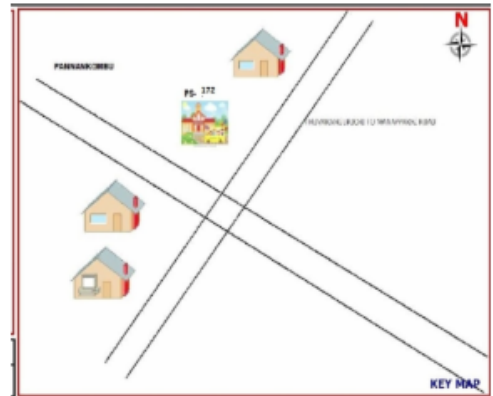

Google Map View

Polling Station Building Front View

Polling Station Front View

Cad View

Key MAP View

Minimum Basic Facility (Please)	Water	Ramp	Plug Points	Toilet	Health Care
	✓	✓	✓	✓	✓

1 பெயர் : லெட்சுமணன் தந்தை பெயர் : பொன்னுகாளை வீட்டு எண் : 0 வயது : 26 பாலினம் : ஆண் Photo is available	UWW1211960	2 பெயர் : கிருஷ்ணவேணி கணவர் பெயர் : சிவ சங்கர் வீட்டு எண் : 1 வயது : 43 பாலினம் : பெண் Photo is available	UWW2369924	3 பெயர் : சரண்யா கணவர் பெயர் : வரதராஜபெருமாள் வீட்டு எண் : 1 வயது : 34 பாலினம் : பெண் Photo is available	UWW0984112
S2 4 பெயர் : கோகிலா பார் கணவர் பெயர் : பாண்டியன் வீட்டு எண் : 1 வயது : 33 பாலினம் : பெண் Photo is available	UWW0746743	S2 5 பெயர் : பாண்டியன் ரா தந்தை பெயர் : ராமன் வீட்டு எண் : 1 வயது : 33 பாலினம் : ஆண் Photo is available	UWW0746735	6 பெயர் : அழகு மணி கணவர் பெயர் : பெருமாள் வீட்டு எண் : 1-1708 வயது : 28 பாலினம் : பெண் Photo is available	UWW1163492
7 பெயர் : அருண் குமார் தந்தை பெயர் : வாசுதேவன் வீட்டு எண் : 1\1713 வயது : 20 பாலினம் : ஆண் Photo is available	UWW2468254	8 பெயர் : லாவண்யா தந்தை பெயர் : பெருமாள் வீட்டு எண் : 2/1701 வயது : 21 பாலினம் : பெண் Photo is available	UWW2442580	9 பெயர் : பாண்டியன் தந்தை பெயர் : பழனிச்சாமி வீட்டு எண் : 3-17-8 வயது : 31 பாலினம் : ஆண் Photo is available	UWW0746396
10 பெயர் : பூங்கொடி கணவர் பெயர் : சங்கர் வீட்டு எண் : 3-150 வயது : 32 பாலினம் : பெண் Photo is available	UWW0746537	11 பெயர் : சிவஞ்சனி தந்தை பெயர் : பாலுசாமி வீட்டு எண் : 3-155 வயது : 32 பாலினம் : பெண் Photo is available	UWW0604876	12 பெயர் : சுப்பிரமணி தந்தை பெயர் : வெள்ளைத்துரை வீட்டு எண் : 3-619 வயது : 32 பாலினம் : ஆண் Photo is available	UWW0604835
13 பெயர் : கீர்த்திவாசன் தந்தை பெயர் : பழனிப்பன் வீட்டு எண் : 3/1079 வயது : 22 பாலினம் : ஆண் Photo is available	UWW2369940	14 பெயர் : ஜெயக்குமார் தந்தை பெயர் : ராசு வீட்டு எண் : 3-1468 வயது : 30 பாலினம் : ஆண் Photo is available	UWW0746461	15 பெயர் : தனலெட்சுமி கணவர் பெயர் : மகேஷ் வீட்டு எண் : 3/1469 வயது : 28 பாலினம் : பெண் Photo is available	UWW1242809
16 பெயர் : தீபா கணவர் பெயர் : முருகேசன் வீட்டு எண் : 3-1520 வயது : 38 பாலினம் : பெண் Photo is available	UWW0604777	17 பெயர் : அருண்யா தந்தை பெயர் : நாகராஜ் வீட்டு எண் : 3-1528 வயது : 33 பாலினம் : பெண் Photo is available	UWW0883579	18 பெயர் : லெட்சுமி பிரியா தந்தை பெயர் : சங்கப்பிள்ளை வீட்டு எண் : 3-1544-1 வயது : 29 பாலினம் : பெண் Photo is available	UWW1067123
19 பெயர் : ரேகா கணவர் பெயர் : சிவக்குமார் வீட்டு எண் : 3-1603 வயது : 40 பாலினம் : பெண் Photo is available	UWW1067131	20 பெயர் : திருப்பதி தந்தை பெயர் : சின்னத்தம்பி வீட்டு எண் : 3-1611 வயது : 35 பாலினம் : ஆண் Photo is available	UWW0135939	21 பெயர் : சடைச்சி கணவர் பெயர் : அழகர் வீட்டு எண் : 3-1631 வயது : 79 பாலினம் : பெண் Photo is available	UWW1067107
22 பெயர் : அறிவழகன் தந்தை பெயர் : சங்கர் வீட்டு எண் : 3-1634 வயது : 33 பாலினம் : ஆண் Photo is available	UWW1755412	23 பெயர் : மகாலெட்சுமி கணவர் பெயர் : தமிழன் வீட்டு எண் : 3-1635 வயது : 34 பாலினம் : பெண் Photo is available	UWW0919001	24 பெயர் : பவித்ரா தந்தை பெயர் : தங்கராசு வீட்டு எண் : 3-1637 வயது : 30 பாலினம் : பெண் Photo is available	UWW1059146
25 பெயர் : ரேவதி கணவர் பெயர் : சரவணன் வீட்டு எண் : 3-1638 வயது : 45 பாலினம் : பெண் Photo is available	UWW0746438	26 பெயர் : நித்யா கணவர் பெயர் : விஜயன் வீட்டு எண் : 3-1638 வயது : 33 பாலினம் : பெண் Photo is available	UWW0746446	27 பெயர் : அன்பழகன் தந்தை பெயர் : சின்னத்துரை வீட்டு எண் : 3-1639 வயது : 32 பாலினம் : ஆண் Photo is available	UWW0746792
28 பெயர் : நித்யா கணவர் பெயர் : ஜெயந்திரன் வீட்டு எண் : 3-1644 வயது : 34 பாலினம் : பெண் Photo is available	UWW0746511	29 பெயர் : ஜெயராம் தந்தை பெயர் : அழகர்சாமி வீட்டு எண் : 3/1646 வயது : 27 பாலினம் : ஆண் Photo is available	UWW1163856	30 பெயர் : ஆர்த்தி தந்தை பெயர் : அழகர்சாமி வீட்டு எண் : 3/1646 வயது : 25 பாலினம் : பெண் Photo is available	UWW2111995