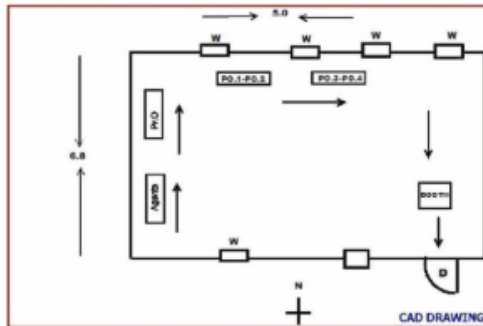

Google Map View

Polling Station Building Front View

Polling Station Front View

Cad View

Key MAP View

Minimum Basic Facility (Please)	Water	Ramp	Plug Points	Toilet	Health Care
	✓	✓	✓	✓	✓

1 பெயர் : லெட்சுமணன் தந்தை பெயர் : பொன்னுகாளை வீட்டு எண் : 0 வயது : 26 பாலினம் : ஆண் Photo is available	UWW1211960	2 பெயர் : கிருஷ்ணவேணி கணவர் பெயர் : சிவ சங்கர் வீட்டு எண் : 1 வயது : 43 பாலினம் : பெண் Photo is available	UWW2369924	3 பெயர் : சரண்யா கணவர் பெயர் : வரதராஜபெருமாள் வீட்டு எண் : 1 வயது : 34 பாலினம் : பெண் Photo is available	UWW0984112
S2 4 பெயர் : கோகிலா பார் கணவர் பெயர் : பாண்டியன் வீட்டு எண் : 1 வயது : 33 பாலினம் : பெண் Photo is available	UWW0746743	S2 5 பெயர் : பாண்டியன் ரா தந்தை பெயர் : ராமன் வீட்டு எண் : 1 வயது : 33 பாலினம் : ஆண் Photo is available	UWW0746735	6 பெயர் : அழகு மணி கணவர் பெயர் : பெருமாள் வீட்டு எண் : 1-1708 வயது : 28 பாலினம் : பெண் Photo is available	UWW1163492
7 பெயர் : அருண் குமார் தந்தை பெயர் : வாசுதேவன் வீட்டு எண் : 1\1713 வயது : 20 பாலினம் : ஆண் Photo is available	UWW2468254	8 பெயர் : லாவண்யா தந்தை பெயர் : பெருமாள் வீட்டு எண் : 2/1701 வயது : 21 பாலினம் : பெண் Photo is available	UWW2442580	9 பெயர் : பாண்டியன் தந்தை பெயர் : பழனிச்சாமி வீட்டு எண் : 3-17-8 வயது : 31 பாலினம் : ஆண் Photo is available	UWW0746396
10 பெயர் : பூங்கொடி கணவர் பெயர் : சங்கர் வீட்டு எண் : 3-150 வயது : 32 பாலினம் : பெண் Photo is available	UWW0746537	11 பெயர் : சிவஞ்சனி தந்தை பெயர் : பாலுசாமி வீட்டு எண் : 3-155 வயது : 32 பாலினம் : பெண் Photo is available	UWW0604876	12 பெயர் : சுப்பிரமணி தந்தை பெயர் : வெள்ளைத்துரை வீட்டு எண் : 3-619 வயது : 32 பாலினம் : ஆண் Photo is available	UWW0604835
13 பெயர் : கீர்த்திவாசன் தந்தை பெயர் : பழனிப்பன் வீட்டு எண் : 3/1079 வயது : 22 பாலினம் : ஆண் Photo is available	UWW2369940	14 பெயர் : ஜெயக்குமார் தந்தை பெயர் : ராசு வீட்டு எண் : 3-1468 வயது : 30 பாலினம் : ஆண் Photo is available	UWW0746461	15 பெயர் : தனலெட்சுமி கணவர் பெயர் : மகேஷ் வீட்டு எண் : 3/1469 வயது : 28 பாலினம் : பெண் Photo is available	UWW1242809
16 பெயர் : தீபா கணவர் பெயர் : முருகேசன் வீட்டு எண் : 3-1520 வயது : 38 பாலினம் : பெண் Photo is available	UWW0604777	17 பெயர் : அருண்யா தந்தை பெயர் : நாகராஜ் வீட்டு எண் : 3-1528 வயது : 33 பாலினம் : பெண் Photo is available	UWW0883579	18 பெயர் : லெட்சுமி பிரியா தந்தை பெயர் : சங்கப்பிள்ளை வீட்டு எண் : 3-1544-1 வயது : 29 பாலினம் : பெண் Photo is available	UWW1067123
19 பெயர் : ரேகா கணவர் பெயர் : சிவக்குமார் வீட்டு எண் : 3-1603 வயது : 40 பாலினம் : பெண் Photo is available	UWW1067131	20 பெயர் : திருப்பதி தந்தை பெயர் : சின்னத்தம்பி வீட்டு எண் : 3-1611 வயது : 35 பாலினம் : ஆண் Photo is available	UWW0135939	21 பெயர் : சடைச்சி கணவர் பெயர் : அழகர் வீட்டு எண் : 3-1631 வயது : 79 பாலினம் : பெண் Photo is available	UWW1067107
22 பெயர் : அறிவழகன் தந்தை பெயர் : சங்கர் வீட்டு எண் : 3-1634 வயது : 33 பாலினம் : ஆண் Photo is available	UWW1755412	23 பெயர் : மகாலெட்சுமி கணவர் பெயர் : தமிழன் வீட்டு எண் : 3-1635 வயது : 34 பாலினம் : பெண் Photo is available	UWW0919001	24 பெயர் : பவித்ரா தந்தை பெயர் : தங்கராசு வீட்டு எண் : 3-1637 வயது : 30 பாலினம் : பெண் Photo is available	UWW1059146
25 பெயர் : ரேவதி கணவர் பெயர் : சரவணன் வீட்டு எண் : 3-1638 வயது : 45 பாலினம் : பெண் Photo is available	UWW0746438	26 பெயர் : நித்யா கணவர் பெயர் : விஜயன் வீட்டு எண் : 3-1638 வயது : 33 பாலினம் : பெண் Photo is available	UWW0746446	27 பெயர் : அன்பழகன் தந்தை பெயர் : சின்னத்துரை வீட்டு எண் : 3-1639 வயது : 32 பாலினம் : ஆண் Photo is available	UWW0746792
28 பெயர் : நித்யா கணவர் பெயர் : ஜெயந்திரன் வீட்டு எண் : 3-1644 வயது : 34 பாலினம் : பெண் Photo is available	UWW0746511	29 பெயர் : ஜெயராம் தந்தை பெயர் : அழகர்சாமி வீட்டு எண் : 3/1646 வயது : 27 பாலினம் : ஆண் Photo is available	UWW1163856	30 பெயர் : ஆர்த்தி தந்தை பெயர் : அழகர்சாமி வீட்டு எண் : 3/1646 வயது : 25 பாலினம் : பெண் Photo is available	UWW2111995