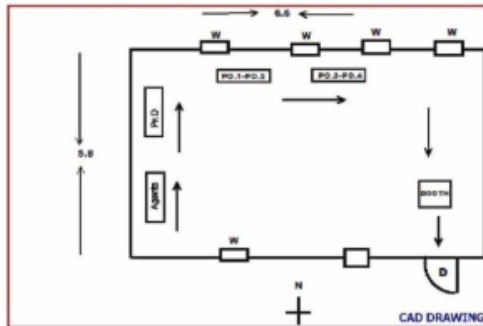

Google Map View

Polling Station Building Front View

Polling Station Front View

Cad View

Key MAP View

Minimum Basic Facility (Please)	Water	Ramp	Plug Points	Toilet	Health Care
	✓	✓	✓	✓	✓

1	UWW0470203	பெயர் : பெருமாள் தாயின் பெயர் : பழனியம்மாள் வீட்டு எண் : 1 வயது : 66 பாலினம் : ஆண்	Photo is available	2	UWW0946608	பெயர் : வெள்ளைக்கண்ணு தந்தை பெயர் : மாயாண்டி வீட்டு எண் : 1 வயது : 61 பாலினம் : ஆண்	Photo is available	3	UWW0835587	பெயர் : ரமேஷ் தந்தை பெயர் : பெருமாள் வீட்டு எண் : 1 வயது : 30 பாலினம் : ஆண்	Photo is available
4	UWW0984179	பெயர் : குணசீலன் தந்தை பெயர் : வெள்ளைக்கண்ணு வீட்டு எண் : 1 வயது : 29 பாலினம் : ஆண்	Photo is available	5	UWW2192854	பெயர் : நிவின்பிநாத் தந்தை பெயர் : சின்னசாமி வீட்டு எண் : 1 வயது : 25 பாலினம் : ஆண்	Photo is available	6	UWW0746933	பெயர் : ராஜேஸ்வரி தந்தை பெயர் : சின்னக்காளை வீட்டு எண் : 1-374 வயது : 36 பாலினம் : பெண்	Photo is available
7	UWW0470500	பெயர் : மகேஷ்வரி தந்தை பெயர் : வெள்ளைச்சாமி வீட்டு எண் : 1-384 வயது : 34 பாலினம் : பெண்	Photo is available	8	UWW0381681	பெயர் : கண்ணன் தந்தை பெயர் : பொன்னுச்சாமி வீட்டு எண் : 1-408 வயது : 55 பாலினம் : ஆண்	Photo is available	9	UWW0835660	பெயர் : பத்மா தந்தை பெயர் : பொன்னுச்சாமி வீட்டு எண் : 1-412 வயது : 32 பாலினம் : பெண்	Photo is available
10	UWW1257120	பெயர் : சாந்தி கணவர் பெயர் : அழகர் வீட்டு எண் : 1/673 வயது : 46 பாலினம் : பெண்	Photo is available	11	UWW0883736	பெயர் : கமலவள்ளி கணவர் பெயர் : பெருமாள் வீட்டு எண் : 1-673 வயது : 40 பாலினம் : பெண்	Photo is available	12	UWW1257393	பெயர் : கோமதி கணவர் பெயர் : சின்ன தம்பி வீட்டு எண் : 1/673 வயது : 40 பாலினம் : பெண்	Photo is available
13	UWW0470195	பெயர் : குமரவேல் தந்தை பெயர் : பழனியப்பன் வீட்டு எண் : 1-717 வயது : 34 பாலினம் : ஆண்	Photo is available	14	UWW0746974	பெயர் : அழகர் தந்தை பெயர் : சண்முகசுந்தரம் வீட்டு எண் : 1-750 வயது : 32 பாலினம் : ஆண்	Photo is available	15	UWW0747089	பெயர் : சிவச்சந்திரன் தந்தை பெயர் : பெருமாள் வீட்டு எண் : 1-2121 வயது : 34 பாலினம் : ஆண்	Photo is available
16	UWW0747071	பெயர் : பூமாதேவி கணவர் பெயர் : சிவச்சந்திரன் வீட்டு எண் : 1-2121 வயது : 31 பாலினம் : பெண்	Photo is available	17	GLR5345780	பெயர் : சரோஜா கணவர் பெயர் : ராஜேந்திரன் வீட்டு எண் : 2-72 வயது : 44 பாலினம் : பெண்	Photo is available	18	UWW2565216	பெயர் : மணிகண்டன் தந்தை பெயர் : ராஜேந்திரன் வீட்டு எண் : 2/72 வயது : 21 பாலினம் : ஆண்	Photo is available
19	UWW0946640	பெயர் : ராதிகா கணவர் பெயர் : சாமிக்கண்ணு வீட்டு எண் : 2-2068 வயது : 37 பாலினம் : பெண்	Photo is available	20	UWW0747196	பெயர் : முத்துலெட்சுமி கணவர் பெயர் : துரை வீட்டு எண் : 3 வயது : 44 பாலினம் : பெண்	Photo is available	21	UWW2312726	பெயர் : பூமணி தாயின் பெயர் : அழகுமணி வீட்டு எண் : 3 வயது : 26 பாலினம் : பெண்	Photo is available
22	UWW2312692	பெயர் : பாண்டியராஜன் தாயின் பெயர் : அழகுமணி வீட்டு எண் : 3 வயது : 23 பாலினம் : ஆண்	Photo is available	23	UWW2565885	பெயர் : சந்தியா கணவர் பெயர் : சடையாண்டி வீட்டு எண் : 3 வயது : 21 பாலினம் : பெண்	Photo is available	24	UWW0835652	பெயர் : ராஜேஸ்வரி தந்தை பெயர் : பெருமாள் வீட்டு எண் : 3-22 வயது : 30 பாலினம் : ஆண்	Photo is available
25	UWW2184216	பெயர் : ஜெய்சங்கர் தாயின் பெயர் : லக்ஷ்மி வீட்டு எண் : 3-27 வயது : 32 பாலினம் : ஆண்	Photo is available	26	UWW0072025	பெயர் : சியாமளா கணவர் பெயர் : வரதராஜன் வீட்டு எண் : 3-172B வயது : 44 பாலினம் : பெண்	Photo is available	27	UWW1140417	பெயர் : பூங்கொடி கணவர் பெயர் : பெருமாள் வீட்டு எண் : 3-279 வயது : 27 பாலினம் : பெண்	Photo is available
28	UWW0919027	பெயர் : போதும் பொண்ணு தந்தை பெயர் : ராமன் வீட்டு எண் : 3-317 வயது : 29 பாலினம் : பெண்	Photo is available	29	UWW0747055	பெயர் : வசந்தகுமார் தந்தை பெயர் : சங்கப்பிள்ளை வீட்டு எண் : 3-1544 வயது : 33 பாலினம் : ஆண்	Photo is available	30	UWW0604975	பெயர் : சதீஸ்குமார் தந்தை பெயர் : முருகேசன் வீட்டு எண் : 3-1661 வயது : 32 பாலினம் : ஆண்	Photo is available