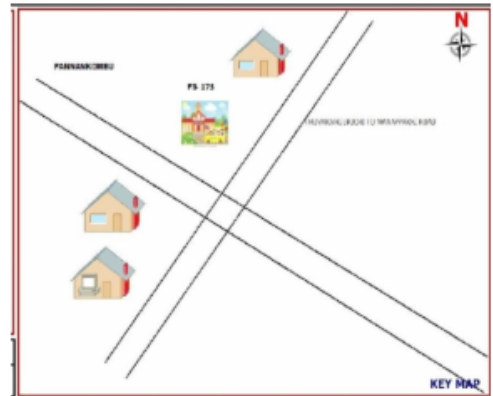

Google Map View

Polling Station Building Front View

Polling Station Front View

Cad View

Key MAP View

Minimum Basic Facility (Please)	Water	Ramp	Plug Points	Toilet	Health Care
	✓	✓	✓	✓	✓

1	UWW0470203	பெயர் : பெருமாள் தாயின் பெயர் : பழனியம்மாள் வீட்டு எண் : 1 வயது : 66 பாலினம் : ஆண்	Photo is available	2	UWW0946608	பெயர் : வெள்ளைக்கண்ணு தந்தை பெயர் : மாயாண்டி வீட்டு எண் : 1 வயது : 61 பாலினம் : ஆண்	Photo is available	3	UWW0835587	பெயர் : ரமேஷ் தந்தை பெயர் : பெருமாள் வீட்டு எண் : 1 வயது : 30 பாலினம் : ஆண்	Photo is available
4	UWW0984179	பெயர் : குணசீலன் தந்தை பெயர் : வெள்ளைக்கண்ணு வீட்டு எண் : 1 வயது : 29 பாலினம் : ஆண்	Photo is available	5	UWW2192854	பெயர் : நிவின்பிநாத் தந்தை பெயர் : சின்னசாமி வீட்டு எண் : 1 வயது : 25 பாலினம் : ஆண்	Photo is available	6	UWW0746933	பெயர் : ராஜேஸ்வரி தந்தை பெயர் : சின்னக்காளை வீட்டு எண் : 1-374 வயது : 36 பாலினம் : பெண்	Photo is available
7	UWW0470500	பெயர் : மகேஷ்வரி தந்தை பெயர் : வெள்ளைச்சாமி வீட்டு எண் : 1-384 வயது : 34 பாலினம் : பெண்	Photo is available	8	UWW0381681	பெயர் : கண்ணன் தந்தை பெயர் : பொன்னுச்சாமி வீட்டு எண் : 1-408 வயது : 55 பாலினம் : ஆண்	Photo is available	9	UWW0835660	பெயர் : பத்மா தந்தை பெயர் : பொன்னுச்சாமி வீட்டு எண் : 1-412 வயது : 32 பாலினம் : பெண்	Photo is available
10	UWW1257120	பெயர் : சாந்தி கணவர் பெயர் : அழகர் வீட்டு எண் : 1/673 வயது : 46 பாலினம் : பெண்	Photo is available	11	UWW0883736	பெயர் : கமலவள்ளி கணவர் பெயர் : பெருமாள் வீட்டு எண் : 1-673 வயது : 40 பாலினம் : பெண்	Photo is available	12	UWW1257393	பெயர் : கோமதி கணவர் பெயர் : சின்ன தம்பி வீட்டு எண் : 1/673 வயது : 40 பாலினம் : பெண்	Photo is available
13	UWW0470195	பெயர் : குமரவேல் தந்தை பெயர் : பழனியப்பன் வீட்டு எண் : 1-717 வயது : 34 பாலினம் : ஆண்	Photo is available	14	UWW0746974	பெயர் : அழகர் தந்தை பெயர் : சண்முகசுந்தரம் வீட்டு எண் : 1-750 வயது : 32 பாலினம் : ஆண்	Photo is available	15	UWW0747089	பெயர் : சிவச்சந்திரன் தந்தை பெயர் : பெருமாள் வீட்டு எண் : 1-2121 வயது : 34 பாலினம் : ஆண்	Photo is available
16	UWW0747071	பெயர் : பூமாதேவி கணவர் பெயர் : சிவச்சந்திரன் வீட்டு எண் : 1-2121 வயது : 31 பாலினம் : பெண்	Photo is available	17	GLR5345780	பெயர் : சரோஜா கணவர் பெயர் : ராஜேந்திரன் வீட்டு எண் : 2-72 வயது : 44 பாலினம் : பெண்	Photo is available	18	UWW2565216	பெயர் : மணிகண்டன் தந்தை பெயர் : ராஜேந்திரன் வீட்டு எண் : 2/72 வயது : 21 பாலினம் : ஆண்	Photo is available
19	UWW0946640	பெயர் : ராதிகா கணவர் பெயர் : சாமிக்கண்ணு வீட்டு எண் : 2-2068 வயது : 37 பாலினம் : பெண்	Photo is available	20	UWW0747196	பெயர் : முத்துலெட்சுமி கணவர் பெயர் : துரை வீட்டு எண் : 3 வயது : 44 பாலினம் : பெண்	Photo is available	21	UWW2312726	பெயர் : பூமணி தாயின் பெயர் : அழகுமணி வீட்டு எண் : 3 வயது : 26 பாலினம் : பெண்	Photo is available
22	UWW2312692	பெயர் : பாண்டியராஜன் தாயின் பெயர் : அழகுமணி வீட்டு எண் : 3 வயது : 23 பாலினம் : ஆண்	Photo is available	23	UWW2565885	பெயர் : சந்தியா கணவர் பெயர் : சடையாண்டி வீட்டு எண் : 3 வயது : 21 பாலினம் : பெண்	Photo is available	24	UWW0835652	பெயர் : ராஜேஸ்வரி தந்தை பெயர் : பெருமாள் வீட்டு எண் : 3-22 வயது : 30 பாலினம் : ஆண்	Photo is available
25	UWW2184216	பெயர் : ஜெய்சங்கர் தாயின் பெயர் : லக்ஷ்மி வீட்டு எண் : 3-27 வயது : 32 பாலினம் : ஆண்	Photo is available	26	UWW0072025	பெயர் : சியாமளா கணவர் பெயர் : வரதராஜன் வீட்டு எண் : 3-172B வயது : 44 பாலினம் : பெண்	Photo is available	27	UWW1140417	பெயர் : பூங்கொடி கணவர் பெயர் : பெருமாள் வீட்டு எண் : 3-279 வயது : 27 பாலினம் : பெண்	Photo is available
28	UWW0919027	பெயர் : போதும் பொண்ணு தந்தை பெயர் : ராமன் வீட்டு எண் : 3-317 வயது : 29 பாலினம் : பெண்	Photo is available	29	UWW0747055	பெயர் : வசந்தகுமார் தந்தை பெயர் : சங்கப்பிள்ளை வீட்டு எண் : 3-1544 வயது : 33 பாலினம் : ஆண்	Photo is available	30	UWW0604975	பெயர் : சதீஸ்குமார் தந்தை பெயர் : முருகேசன் வீட்டு எண் : 3-1661 வயது : 32 பாலினம் : ஆண்	Photo is available