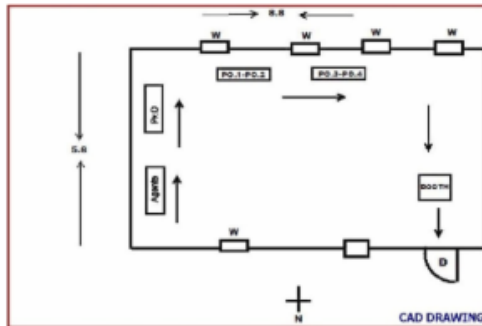

Google Map View

Polling Station Building Front View

Polling Station Front View

Cad View

Key MAP View

Minimum Basic Facility (Please)	Water	Ramp	Plug Points	Toilet	Health Care
	✓	✓	✓	✓	✓

சட்டமன்றத் தொகுதியின் எண் மற்றும் பெயர் : 138-மணப்பாளை பிரிவு எண் மற்றும் பெயர் 1-கருப்பூர் (வ.கி) கருப்பூர் (ஊ), வார்டு 12 நல்லபொன்னம்பட்டி