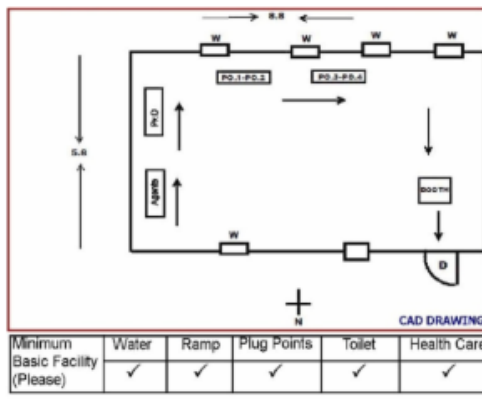

Google Map View

Polling Station Building Front View

Polling Station Front View

Cad View

Key MAP View

சட்டமன்றத் தொகுதியின் எண் மற்றும் பெயர் : 138-மணப்பாறை பிரிவு எண் மற்றும் பெயர் 1-கருப்பூர் (வ.கி) கருப்பூர் (ஊ), வார்டு 4 வில்லுக்காரப்பட்டி