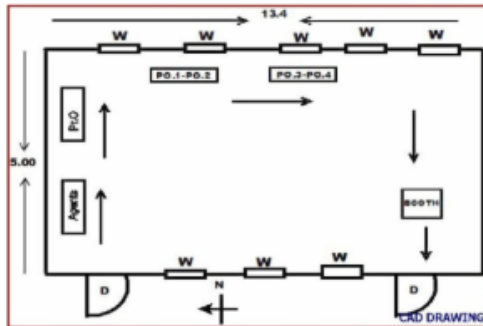

Google Map View

Polling Station Building Front View

Polling Station Front View

Cad View

Key MAP View

Minimum Basic Facility (Please)	Water	Ramp	Plug Points	Toilet	Health Care
	✓	✓	✓	✓	✓

1 பெயர் : ஆண்டி தந்தை பெயர்: ஆறுமுகம் வீட்டு எண் : 1 வயது : 58 பாலினம் : ஆண் Photo is available	UWW1708734	2 பெயர் : பழனியம்மாள் கணவர் பெயர்: ஆண்டி வீட்டு எண் : 1 வயது : 54 பாலினம் : பெண் Photo is available	UWW1708742	3 பெயர் : திருமலை தந்தை பெயர்: ஆறுமுகம் வீட்டு எண் : 1 வயது : 54 பாலினம் : ஆண் Photo is available	UWW1708759
4 பெயர் : கணேசன் தந்தை பெயர்: ஆறுமுகம் வீட்டு எண் : 1 வயது : 52 பாலினம் : ஆண் Photo is available	UWW1708767	5 பெயர் : அஞ்சி கணவர் பெயர்: திருமலை வீட்டு எண் : 1 வயது : 51 பாலினம் : பெண் Photo is available	UWW1708775	6 பெயர் : லெஷ்மி கணவர் பெயர்: கணேசன் வீட்டு எண் : 1 வயது : 45 பாலினம் : பெண் Photo is available	GLR1326354
7 பெயர் : பொன்னம்மாள் கணவர் பெயர்: பெரியமூக்கன் வீட்டு எண் : 1 வயது : 45 பாலினம் : பெண் Photo is available	UWW0926402	8 பெயர் : பழனியம்மாள் கணவர் பெயர்: பாலசுப்பரமணியன் வீட்டு எண் : 1 வயது : 39 பாலினம் : பெண் Photo is available	UWW1105303	9 பெயர் : மூக்காயி தந்தை பெயர்: பழனிச்சாமி வீட்டு எண் : 1 வயது : 38 பாலினம் : பெண் Photo is available	UWW0926410
10 பெயர் : சின்னம்மாள் கணவர் பெயர்: விஜயகுமார் வீட்டு எண் : 1 வயது : 38 பாலினம் : பெண் Photo is available	UWW0926428	11 பெயர் : ரவிச்சந்திரன் தந்தை பெயர்: அடைக்கன் வீட்டு எண் : 1 வயது : 37 பாலினம் : ஆண் Photo is available	UWW0608331	12 பெயர் : சாந்தி தந்தை பெயர்: சிலம்பன் வீட்டு எண் : 1 வயது : 36 பாலினம் : பெண் Photo is available	UWW2379089
13 பெயர் : முத்துலெட்சுமி கணவர் பெயர்: முருகேசன் வீட்டு எண் : 1 வயது : 35 பாலினம் : பெண் Photo is available	UWW1141068	14 பெயர் : செல்வி கணவர் பெயர்: முருகன் வீட்டு எண் : 1 வயது : 34 பாலினம் : பெண் Photo is available	UWW0752634	15 பெயர் : பெரியசாமி தந்தை பெயர்: அடைக்கன் வீட்டு எண் : 1 வயது : 34 பாலினம் : ஆண் Photo is available	UWW0608380
16 பெயர் : அழகர்சாமி தந்தை பெயர்: பழனிச்சாமி வீட்டு எண் : 1 வயது : 33 பாலினம் : ஆண் Photo is available	UWW0926469	17 பெயர் : சித்ரவள்ளி கணவர் பெயர்: சுப்புரமணி வீட்டு எண் : 1 வயது : 32 பாலினம் : பெண் Photo is available	UWW0752147	18 பெயர் : மகேஸ்வரி தந்தை பெயர்: வெங்கடாஜலம் வீட்டு எண் : 1 வயது : 31 பாலினம் : பெண் Photo is available	UWW1105295
19 பெயர் : சின்னப்பொன்னு கணவர் பெயர்: சின்னச்சாமி வீட்டு எண் : 1 வயது : 30 பாலினம் : பெண் Photo is available	UWW0985861	20 பெயர் : திருப்பதி தந்தை பெயர்: வெள்ளையன் வீட்டு எண் : 1 வயது : 30 பாலினம் : ஆண் Photo is available	UWW0985945	21 பெயர் : வீரக்குமார் தந்தை பெயர்: குழந்தைவேல் வீட்டு எண் : 1 வயது : 30 பாலினம் : ஆண் Photo is available	UWW0985812
22 பெயர் : கனகராஜ் தந்தை பெயர்: சிட்டான் வீட்டு எண் : 1 வயது : 29 பாலினம் : ஆண் Photo is available	UWW0886051	23 பெயர் : தர்மராஜ் தந்தை பெயர்: சிட்டான் வீட்டு எண் : 1 வயது : 29 பாலினம் : ஆண் Photo is available	UWW2110146	24 பெயர் : அம்சவள்ளி கணவர் பெயர்: செல்லன் வீட்டு எண் : 1 வயது : 28 பாலினம் : பெண் Photo is available	UWW1112820
25 பெயர் : சின்னம்மாள் கணவர் பெயர்: வினோத்குமார் வீட்டு எண் : 1 வயது : 27 பாலினம் : பெண் Photo is available	UWW2407526	26 பெயர் : பழனியாண்டி தந்தை பெயர்: முத்தாண்டி வீட்டு எண் : 1 வயது : 26 பாலினம் : ஆண் Photo is available	UWW2531457	27 பெயர் : மகாலெட்சுமி தந்தை பெயர்: பெருமான் வீட்டு எண் : 1 வயது : 25 பாலினம் : பெண் Photo is available	UWW2379071
28 பெயர் : நதியா கணவர் பெயர்: சரத்குமார் வீட்டு எண் : 1 வயது : 25 பாலினம் : பெண் Photo is available	UWW2531416	29 பெயர் : அருள் பிரியா தந்தை பெயர்: ரொங்கன் வீட்டு எண் : 1 வயது : 24 பாலினம் : பெண் Photo is available	UWW2379097	30 பெயர் : செல்லமணி கணவர் பெயர்: மகேஷ் வீட்டு எண் : 1 வயது : 23 பாலினம் : பெண் Photo is available	UWW2407369