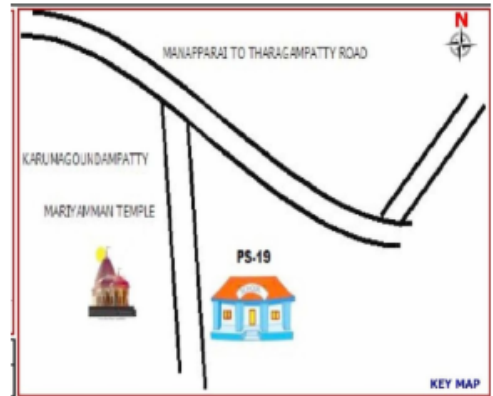

Google Map View

Polling Station Building Front View

Polling Station Front View

Cad View

Key MAP View

1 பெயர் : இந்திராணி கணவர் பெயர்: தங்கராஜ் வீட்டு எண் : 1 வயது : 49 பாலினம் : பெண் Photo is available	UWW1340769	2 பெயர் : அழகர்சாமி தந்தை பெயர்: ரெங்கசாமி வீட்டு எண் : 1 வயது : 46 பாலினம் : ஆண் Photo is available	GLR5312392	3 பெயர் : ஈஸ்வரி கணவர் பெயர்: கருப்பையா வீட்டு எண் : 1 வயது : 45 பாலினம் : பெண் Photo is available	UWW0411249
4 பெயர் : வடிவேல் தந்தை பெயர்: ரெங்கசாமி வீட்டு எண் : 1 வயது : 44 பாலினம் : ஆண் Photo is available	GLR1940287	5 பெயர் : அஞ்சம்மாள் கணவர் பெயர்: கண்ணுச்சாமி வீட்டு எண் : 1 வயது : 42 பாலினம் : பெண் Photo is available	UWW0028597	6 பெயர் : சாந்தி கணவர் பெயர்: அரசன் வீட்டு எண் : 1 வயது : 41 பாலினம் : பெண் Photo is available	UWW0411140
7 பெயர் : சிவக்குமார் தந்தை பெயர்: சின்னையா வீட்டு எண் : 1 வயது : 41 பாலினம் : ஆண் Photo is available	UWW0255075	8 பெயர் : கவிசக்ரவர்த்தி தந்தை பெயர்: ஜெயராமன் வீட்டு எண் : 1 வயது : 39 பாலினம் : ஆண் Photo is available	UWW0185165	9 பெயர் : ராதாகிருஷ்ணன் தந்தை பெயர்: நல்லுச்சாமி வீட்டு எண் : 1 வயது : 35 பாலினம் : ஆண் Photo is available	UWW0254805
10 பெயர் : தனலெட்சுமி தந்தை பெயர்: பழனிச்சாமி வீட்டு எண் : 1 வயது : 35 பாலினம் : பெண் Photo is available	UWW0255026	11 பெயர் : சந்திரா கணவர் பெயர்: வெள்ளைச்சாமி வீட்டு எண் : 1 வயது : 35 பாலினம் : பெண் Photo is available	UWW0674200	12 பெயர் : கார்த்திகா கணவர் பெயர்: ரெங்கர் வீட்டு எண் : 1 வயது : 34 பாலினம் : பெண் Photo is available	UWW0411157
13 பெயர் : அகிலா கணவர் பெயர்: சின்னச்சாமி வீட்டு எண் : 1 வயது : 34 பாலினம் : பெண் Photo is available	UWW0544288	14 பெயர் : சிவபாலன் தந்தை பெயர்: ஆண்டி வீட்டு எண் : 1 வயது : 33 பாலினம் : ஆண் Photo is available	UWW0852608	15 பெயர் : சூர்யா கணவர் பெயர்: பெரியசாமி வீட்டு எண் : 1 வயது : 32 பாலினம் : பெண் Photo is available	UWW0411090
16 பெயர் : இராஜேஸ்வரி கணவர் பெயர்: ஆனந்தன் வீட்டு எண் : 1 வயது : 31 பாலினம் : பெண் Photo is available	UWW0937532	17 பெயர் : ரேகா கணவர் பெயர்: பாலாஜி வீட்டு எண் : 1 வயது : 31 பாலினம் : பெண் Photo is available	UWW0411702	18 பெயர் : சுமதி கணவர் பெயர்: பெரியசாமி வீட்டு எண் : 1 வயது : 31 பாலினம் : பெண் Photo is available	UWW0954214
19 பெயர் : கிரிஜா கணவர் பெயர்: ராஜதுரை வீட்டு எண் : 1 வயது : 30 பாலினம் : பெண் Photo is available	UWW2157634	20 பெயர் : பழனிமாமாள் தாயின் பெயர்: சங்கன் வீட்டு எண் : 1 வயது : 30 பாலினம் : பெண் Photo is available	UWW2362903	21 பெயர் : அருண் பாண்டியன் தந்தை பெயர்: தங்கப்பாண்டியன் வீட்டு எண் : 1 வயது : 29 பாலினம் : ஆண் Photo is available	UWW1061118
22 பெயர் : மாரியப்பன் தந்தை பெயர்: அழகர் கவுண்டர் வீட்டு எண் : 1 வயது : 28 பாலினம் : ஆண் Photo is available	UWW0954016	23 பெயர் : சிவசத்யா தந்தை பெயர்: பெருமாள் வீட்டு எண் : 1 வயது : 28 பாலினம் : பெண் Photo is available	UWW0954206	24 பெயர் : சுபாஷ் கண்ணன் தந்தை பெயர்: வெள்ளைச்சாமி வீட்டு எண் : 1 வயது : 27 பாலினம் : ஆண் Photo is available	UWW1100585
25 பெயர் : கௌரி தந்தை பெயர்: தங்கராசு வீட்டு எண் : 1 வயது : 24 பாலினம் : பெண் Photo is available	UWW2157766	26 பெயர் : கவிமணி தந்தை பெயர்: கருப்பையா வீட்டு எண் : 1 வயது : 23 பாலினம் : ஆண் Photo is available	UWW2362770	27 பெயர் : தினகரன் தந்தை பெயர்: பெரியசாமி வீட்டு எண் : 1 வயது : 23 பாலினம் : ஆண் Photo is available	UWW2372522
28 பெயர் : நந்தினி தந்தை பெயர்: சங்கன் வீட்டு எண் : 1 வயது : 22 பாலினம் : பெண் Photo is available	UWW2366128	29 பெயர் : கலா தந்தை பெயர்: சேகர் வீட்டு எண் : 1 வயது : 22 பாலினம் : பெண் Photo is available	UWW2362929	30 பெயர் : பராணிகா தந்தை பெயர்: ஆண்டி வீட்டு எண் : 1 வயது : 21 பாலினம் : பெண் Photo is available	UWW2399079