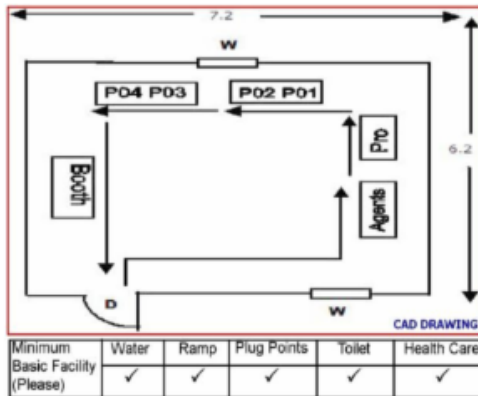

Google Map View

Polling Station Building Front View

Polling Station Front View

Cad View

Key MAP View

1 பெயர் : இந்திராணி கணவர் பெயர்: தங்கராஜ் வீட்டு எண் : 1 வயது : 49 பாலினம் : பெண் Photo is available	UWW1340769	2 பெயர் : அழகர்சாமி தந்தை பெயர்: ரெங்கசாமி வீட்டு எண் : 1 வயது : 46 பாலினம் : ஆண் Photo is available	GLR5312392	3 பெயர் : ஈஸ்வரி கணவர் பெயர்: கருப்பையா வீட்டு எண் : 1 வயது : 45 பாலினம் : பெண் Photo is available	UWW0411249
4 பெயர் : வடிவேல் தந்தை பெயர்: ரெங்கசாமி வீட்டு எண் : 1 வயது : 44 பாலினம் : ஆண் Photo is available	GLR1940287	5 பெயர் : அஞ்சம்மாள் கணவர் பெயர்: கண்ணுச்சாமி வீட்டு எண் : 1 வயது : 42 பாலினம் : பெண் Photo is available	UWW0028597	6 பெயர் : சாந்தி கணவர் பெயர்: அரசன் வீட்டு எண் : 1 வயது : 41 பாலினம் : பெண் Photo is available	UWW0411140
7 பெயர் : சிவக்குமார் தந்தை பெயர்: சின்னையா வீட்டு எண் : 1 வயது : 41 பாலினம் : ஆண் Photo is available	UWW0255075	8 பெயர் : கவிசக்ரவர்த்தி தந்தை பெயர்: ஜெயராமன் வீட்டு எண் : 1 வயது : 39 பாலினம் : ஆண் Photo is available	UWW0185165	9 பெயர் : ராதாகிருஷ்ணன் தந்தை பெயர்: நல்லுச்சாமி வீட்டு எண் : 1 வயது : 35 பாலினம் : ஆண் Photo is available	UWW0254805
10 பெயர் : தனலெட்சுமி தந்தை பெயர்: பழனிச்சாமி வீட்டு எண் : 1 வயது : 35 பாலினம் : பெண் Photo is available	UWW0255026	11 பெயர் : சந்திரா கணவர் பெயர்: வெள்ளைச்சாமி வீட்டு எண் : 1 வயது : 35 பாலினம் : பெண் Photo is available	UWW0674200	12 பெயர் : கார்த்திகா கணவர் பெயர்: ரெங்கர் வீட்டு எண் : 1 வயது : 34 பாலினம் : பெண் Photo is available	UWW0411157
13 பெயர் : அகிலா கணவர் பெயர்: சின்னச்சாமி வீட்டு எண் : 1 வயது : 34 பாலினம் : பெண் Photo is available	UWW0544288	14 பெயர் : சிவபாலன் தந்தை பெயர்: ஆண்டி வீட்டு எண் : 1 வயது : 33 பாலினம் : ஆண் Photo is available	UWW0852608	15 பெயர் : சூர்யா கணவர் பெயர்: பெரியசாமி வீட்டு எண் : 1 வயது : 32 பாலினம் : பெண் Photo is available	UWW0411090
16 பெயர் : இராஜேஸ்வரி கணவர் பெயர்: ஆனந்தன் வீட்டு எண் : 1 வயது : 31 பாலினம் : பெண் Photo is available	UWW0937532	17 பெயர் : ரேகா கணவர் பெயர்: பாலாஜி வீட்டு எண் : 1 வயது : 31 பாலினம் : பெண் Photo is available	UWW0411702	18 பெயர் : சுமதி கணவர் பெயர்: பெரியசாமி வீட்டு எண் : 1 வயது : 31 பாலினம் : பெண் Photo is available	UWW0954214
19 பெயர் : கிரிஜா கணவர் பெயர்: ராஜதுரை வீட்டு எண் : 1 வயது : 30 பாலினம் : பெண் Photo is available	UWW2157634	20 பெயர் : பழனிமாமாள் தாயின் பெயர்: சங்கன் வீட்டு எண் : 1 வயது : 30 பாலினம் : பெண் Photo is available	UWW2362903	21 பெயர் : அருண் பாண்டியன் தந்தை பெயர்: தங்கப்பாண்டியன் வீட்டு எண் : 1 வயது : 29 பாலினம் : ஆண் Photo is available	UWW1061118
22 பெயர் : மாரியப்பன் தந்தை பெயர்: அழகர் கவுண்டர் வீட்டு எண் : 1 வயது : 28 பாலினம் : ஆண் Photo is available	UWW0954016	23 பெயர் : சிவசத்யா தந்தை பெயர்: பெருமாள் வீட்டு எண் : 1 வயது : 28 பாலினம் : பெண் Photo is available	UWW0954206	24 பெயர் : சுபாஷ் கண்ணன் தந்தை பெயர்: வெள்ளைச்சாமி வீட்டு எண் : 1 வயது : 27 பாலினம் : ஆண் Photo is available	UWW1100585
25 பெயர் : கௌரி தந்தை பெயர்: தங்கராசு வீட்டு எண் : 1 வயது : 24 பாலினம் : பெண் Photo is available	UWW2157766	26 பெயர் : கவிமணி தந்தை பெயர்: கருப்பையா வீட்டு எண் : 1 வயது : 23 பாலினம் : ஆண் Photo is available	UWW2362770	27 பெயர் : தினகரன் தந்தை பெயர்: பெரியசாமி வீட்டு எண் : 1 வயது : 23 பாலினம் : ஆண் Photo is available	UWW2372522
28 பெயர் : நந்தினி தந்தை பெயர்: சங்கன் வீட்டு எண் : 1 வயது : 22 பாலினம் : பெண் Photo is available	UWW2366128	29 பெயர் : கலா தந்தை பெயர்: சேகர் வீட்டு எண் : 1 வயது : 22 பாலினம் : பெண் Photo is available	UWW2362929	30 பெயர் : பராணிகா தந்தை பெயர்: ஆண்டி வீட்டு எண் : 1 வயது : 21 பாலினம் : பெண் Photo is available	UWW2399079