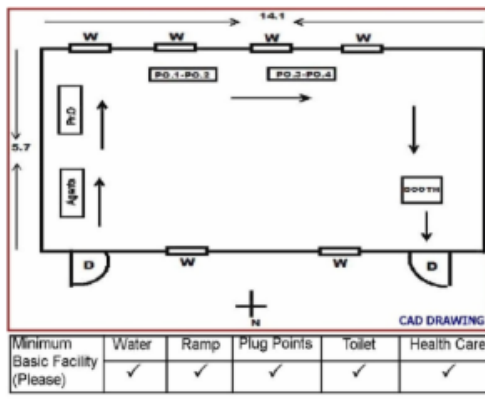

Google Map View

Polling Station Building Front View

Polling Station Front View

Cad View

Key MAP View

1	UWW2550507	பெயர் : முகமது ரபீக் தந்தை பெயர்: சாதிக் பாஷா வீட்டு எண் : 0 வயது : 20 பாலினம் : ஆண்	Photo is available	2	UWW2282580	பெயர் : ஆசியா கணவர் பெயர்: சதாம் உசேன் வீட்டு எண் : 1 வயது : 31 பாலினம் : பெண்	Photo is available	3	UWW0886861	பெயர் : அல்அமீன் தந்தை பெயர்: அப்தாகிர் வீட்டு எண் : 1-72 வயது : 29 பாலினம் : ஆண்	Photo is available
4	UWW1182401	பெயர் : அப்துல்லா தந்தை பெயர்: ஜமால் முகமது வீட்டு எண் : 15-64 வயது : 26 பாலினம் : ஆண்	Photo is available	5	UWW1053503	பெயர் : முகமது மாலிக் தந்தை பெயர்: ஜெய்னுல் ஆப்தின் வீட்டு எண் : 15-65 வயது : 28 பாலினம் : பெண்	Photo is available	6	UWW1112945	பெயர் : அபுரோஜா பேகம் தந்தை பெயர்: ஜாபருல்லா வீட்டு எண் : 16-65 வயது : 48 பாலினம் : பெண்	Photo is available
7	UWW1112978	பெயர் : முகமது யாசர் அரபாத் தந்தை பெயர்: ஜபருல்லா வீட்டு எண் : 16-65 வயது : 27 பாலினம் : ஆண்	Photo is available	8	UWW1034909	பெயர் : யாசிகா பானு ஹ தாயின் பெயர்: ஹபீப் ரஹ்மான் வீட்டு எண் : 16-81 வயது : 29 பாலினம் : பெண்	Photo is available	9	UWW1286566	பெயர் : மூஸ்பிகா பானு தந்தை பெயர்: முஹமத் லாஹீக முஹமத் லாஹீக வீட்டு எண் : 16/81 வயது : 27 பாலினம் : பெண்	Photo is available
10	UWW2221042	பெயர் : ஜமால் மைதீன் தந்தை பெயர்: மைதீன் பிச்சை வீட்டு எண் : 16/83 வயது : 75 பாலினம் : ஆண்	Photo is available	11	UWW2109510	பெயர் : சபுரா பீவி கணவர் பெயர்: ஜமால் மைதீன் வீட்டு எண் : 16/83 வயது : 68 பாலினம் : பெண்	Photo is available	12	UWW2109502	பெயர் : ஜஹீர் உசேன் தந்தை பெயர்: ஜமால் மைதீன் வீட்டு எண் : 16/83 வயது : 45 பாலினம் : ஆண்	Photo is available
13	UWW2109494	பெயர் : அஸ்மத் உசேன் தந்தை பெயர்: ஜமால் மைதீன் வீட்டு எண் : 16/83 வயது : 42 பாலினம் : ஆண்	Photo is available	14	UWW2109486	பெயர் : ஜஹீர் நிஷா தந்தை பெயர்: ஜமால் மைதீன் வீட்டு எண் : 16/83 வயது : 40 பாலினம் : பெண்	Photo is available	15	UWW2109478	பெயர் : சிபானா பர்வீன் தந்தை பெயர்: ஜமால் மைதீன் வீட்டு எண் : 16/83 வயது : 28 பாலினம் : பெண்	Photo is available
16	UWW1222611	பெயர் : அஷ்மா நஸ்ரீன் தந்தை பெயர்: சிராஜதீன் வீட்டு எண் : 16/90 வயது : 26 பாலினம் : பெண்	Photo is available	17	UWW1127067	பெயர் : நிஜார் அகமது தந்தை பெயர்: சையது உசேன் வீட்டு எண் : 16-99 வயது : 27 பாலினம் : ஆண்	Photo is available	18	UWW2550275	பெயர் : ஹரீஹரப் பிரிய தந்தை பெயர்: ராஜ்குமார் வீட்டு எண் : 17 வயது : 31 பாலினம் : பெண்	Photo is available
19	UWW0949644	பெயர் : ஷிகாபுதீன் தந்தை பெயர்: சேக் முகமது வீட்டு எண் : 17 வயது : 30 பாலினம் : ஆண்	Photo is available	20	UWW0886853	பெயர் : சை மிய்யாலா தந்தை பெயர்: சையது ரஹ்மான் வீட்டு எண் : 17-04 வயது : 29 பாலினம் : ஆண்	Photo is available	21	UWW2109551	பெயர் : இஸ்மாயில் ஜமால் தந்தை பெயர்: பஷீர் அகமது வீட்டு எண் : 17/12 வயது : 24 பாலினம் : ஆண்	Photo is available
22	UWW1258417	பெயர் : முஹமது இஸ்மாயில் தந்தை பெயர்: அபிது உசேன் வீட்டு எண் : 17/52 வயது : 31 பாலினம் : ஆண்	Photo is available	23	UWW0886911	பெயர் : சதாம் உசேன் தாயின் பெயர்: மெஹர் பானு வீட்டு எண் : 17-52A1 வயது : 30 பாலினம் : ஆண்	Photo is available	24	UWW1258458	பெயர் : சிராஜுனிஷா கணவர் பெயர்: முஹமதா அலி வீட்டு எண் : 17/54 வயது : 30 பாலினம் : பெண்	Photo is available
25	UWW2479715	பெயர் : பாசியா தந்தை பெயர்: சாதிக்பாட்சா வீட்டு எண் : 17/57 வயது : 20 பாலினம் : பெண்	Photo is available	26	UWW0947093	பெயர் : தெளபீக் தந்தை பெயர்: சுல்தான் முகம்மது வீட்டு எண் : 17-59 வயது : 30 பாலினம் : ஆண்	Photo is available	27	UWW1034933	பெயர் : ஜன்னத் பிரதோஸ் கணவர் பெயர்: சர்புதீன் வீட்டு எண் : 17-65 வயது : 34 பாலினம் : பெண்	Photo is available
28	UWW0886846	பெயர் : இம்ரான் கான் தந்தை பெயர்: அப்துல் சுபஹான் வீட்டு எண் : 17-65 வயது : 29 பாலினம் : ஆண்	Photo is available	29	UWW0986455	பெயர் : பார்ஷா பானு தந்தை பெயர்: முகமது இஸ்மாயில் வீட்டு எண் : 17-177D வயது : 31 பாலினம் : பெண்	Photo is available	30	UWW0294728	பெயர் : செளபான் கணவர் பெயர்: அக்பர் அலி வீட்டு எண் : 22-69 வயது : 38 பாலினம் : பெண்	Photo is available