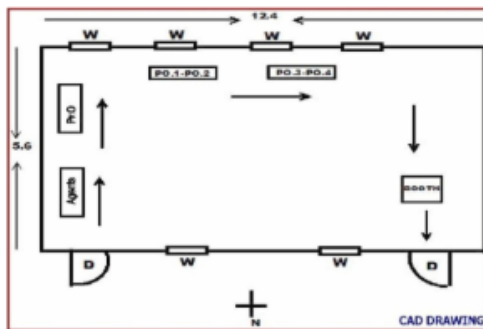

Google Map View

Polling Station Building Front View

Polling Station Front View

Cad View

Key MAP View

Minimum Basic Facility (Please)	Water	Ramp	Plug Points	Toilet	Health Care
	✓	✓	✓	✓	✓

1	UWW0754846	பெயர் : மணி தந்தை பெயர் : பழனிச்சாமி வீட்டு எண் : 1 வயது : 30 பாலினம் : ஆண்	Photo is available	2	UWW2282812	பெயர் : தீபன் தட்சனாமுர்த்தி தந்தை பெயர் : நாகராஜன் வீட்டு எண் : 1 வயது : 23 பாலினம் : ஆண்	Photo is available	3	UWW0609651	பெயர் : லெட்சுமி சி கணவர் பெயர் : சிவகுமார் ச வீட்டு எண் : 6/28 வயது : 32 பாலினம் : பெண்	Photo is available
4	UWW0239731	பெயர் : நல்லம்மாள் கணவர் பெயர் : ராஜ் வீட்டு எண் : 19-5 வயது : 46 பாலினம் : பெண்	Photo is available	5	UWW1222322	பெயர் : கதிர்வேல் தந்தை பெயர் : திருப்பதி வீட்டு எண் : 19/16 வயது : 26 பாலினம் : ஆண்	Photo is available	6	UWW0476051	பெயர் : பொண்ணி கணவர் பெயர் : சண்முகம் வீட்டு எண் : 19-34 வயது : 35 பாலினம் : பெண்	Photo is available
7	UWW0476036	பெயர் : இராதா கணவர் பெயர் : கணேசன் வீட்டு எண் : 19-90 வயது : 35 பாலினம் : பெண்	Photo is available	S 8	UWW2270692	பெயர் : ஆயிஷா சித்திகா தந்தை பெயர் : முகமது ரபீக் வீட்டு எண் : 1067 வயது : 23 பாலினம் : பெண்	Photo is available	9	UWW0388124	பெயர் : இன்பியாஸ் தந்தை பெயர் : ஜமால் வீட்டு எண் : 1412 வயது : 33 பாலினம் : ஆண்	Photo is available
10	UWW0156711	பெயர் : ஆதம் தந்தை பெயர் : முகமது அலி வீட்டு எண் : 1706 வயது : 38 பாலினம் : ஆண்	Photo is available	11	UWW2109346	பெயர் : ரம்யா கணவர் பெயர் : சரவணன் வீட்டு எண் : 1853 வயது : 27 பாலினம் : பெண்	Photo is available	12	UWW2562015	பெயர் : ரஞ்சிதா கணவர் பெயர் : லெட்சுமணன் வீட்டு எண் : 1863 வயது : 29 பாலினம் : பெண்	Photo is available
13	GLR2278083	பெயர் : அமுதா கணவர் பெயர் : சக்திவேல் வீட்டு எண் : 1893 வயது : 45 பாலினம் : பெண்	Photo is available	14	GLR2279081	பெயர் : வெள்ளையம்மாள் கணவர் பெயர் : அழகர் வீட்டு எண் : 1893 வயது : 43 பாலினம் : பெண்	Photo is available	15	GLR2275303	பெயர் : ஆறுமுகம் தந்தை பெயர் : பெருமாள் வீட்டு எண் : 1893 வயது : 43 பாலினம் : ஆண்	Photo is available
16	GLR4455762	பெயர் : பாக்கியம் கணவர் பெயர் : ஆறுமுகம் வீட்டு எண் : 1893 வயது : 42 பாலினம் : பெண்	Photo is available	17	UWW2208478	பெயர் : சேது ராகவன் பெ தந்தை பெயர் : பெருமாள் வீட்டு எண் : 1899 வயது : 23 பாலினம் : ஆண்	Photo is available	18	GLR2278539	பெயர் : முருகேசன் தந்தை பெயர் : செம்பட்டையன் வீட்டு எண் : 1902 வயது : 46 பாலினம் : ஆண்	Photo is available
19	UWW2561702	பெயர் : சத்யா தந்தை பெயர் : ராஜ் வீட்டு எண் : 1921 வயது : 20 பாலினம் : பெண்	Photo is available	20	GLR1152545	பெயர் : பொன்னன் தந்தை பெயர் : பொன்னுக்கவுண்டர் வீட்டு எண் : 1926 வயது : 65 பாலினம் : ஆண்	Photo is available	21	UWW1836527	பெயர் : எல்லம்மாள் கணவர் பெயர் : பொன்னன் வீட்டு எண் : 1926 வயது : 59 பாலினம் : பெண்	Photo is available
22	GLR4454187	பெயர் : வெள்ளையம்மாள் தந்தை பெயர் : பொன்னன் வீட்டு எண் : 1926 வயது : 44 பாலினம் : பெண்	Photo is available	23	GLR4454203	பெயர் : கவிதா தந்தை பெயர் : பொன்னன் வீட்டு எண் : 1926 வயது : 43 பாலினம் : பெண்	Photo is available	24	UWW1171222	பெயர் : குணசேகரன் தந்தை பெயர் : பொன்னன் வீட்டு எண் : 1923 வயது : 33 பாலினம் : ஆண்	Photo is available
25	UWW2333615	பெயர் : சத்தியா கணவர் பெயர் : குணசேகரன் வீட்டு எண் : 1926 வயது : 32 பாலினம் : பெண்	Photo is available	26	UWW0754887	பெயர் : திருமாறன் தந்தை பெயர் : பழனிவேலுச்சாமி வீட்டு எண் : 1928 வயது : 37 பாலினம் : ஆண்	Photo is available	27	UWW0755025	பெயர் : லெட்சுமி கணவர் பெயர் : திருமாறன் வீட்டு எண் : 1928 வயது : 36 பாலினம் : பெண்	Photo is available
28	UWW0754960	பெயர் : கலைச்செல்வி தந்தை பெயர் : பழனிவேல்சாமி வீட்டு எண் : 1928 வயது : 32 பாலினம் : பெண்	Photo is available	29	UWW0292110	பெயர் : தங்கம் கணவர் பெயர் : பழனிவேலுச்சாமி வீட்டு எண் : 1929 வயது : 64 பாலினம் : பெண்	Photo is available	30	UWW1836543	பெயர் : பிச்சையம்மாள் கணவர் பெயர் : பழனிவேல்சாமி வீட்டு எண் : 1929 வயது : 63 பாலினம் : பெண்	Photo is available