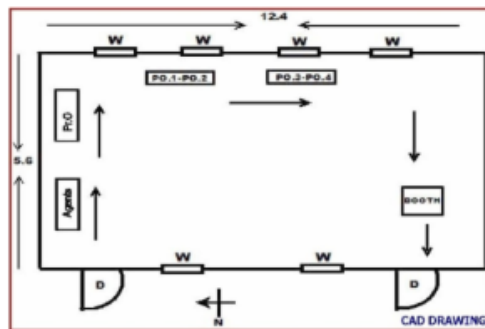

Google Map View

Polling Station Building Front View

Polling Station Front View

Cad View

Key MAP View

Minimum Basic Facility (Please)	Water	Ramp	Plug Points	Toilet	Health Care
	✓	✓	✓	✓	✓

1 பெயர் : உபைதுல்லா தந்தை பெயர்: முகமதுசாலியா வீட்டு எண் : 1449 வயது : 60 பாலினம் : ஆண் Photo is available	UWW1862028	2 பெயர் : சபியுல்லா தந்தை பெயர்: முகமதுசாலியா வீட்டு எண் : 1449 வயது : 52 பாலினம் : ஆண் Photo is available	UWW1862036	3 பெயர் : ஆபிதாபேகம் கணவர் பெயர்: உபைமதுல்லா வீட்டு எண் : 1449 வயது : 51 பாலினம் : பெண் Photo is available	GLR1350347
4 பெயர் : நசிமாபேகம் கணவர் பெயர்: சபியுல்லா வீட்டு எண் : 1449 வயது : 48 பாலினம் : பெண் Photo is available	GLR1349943	5 பெயர் : சாஜிதா பாணு தந்தை பெயர்: உபைதுல்லா வீட்டு எண் : 1449 வயது : 26 பாலினம் : பெண் Photo is available	UWW2109072	6 பெயர் : முகமது தன்வீர் தந்தை பெயர்: சபியுள்ளா வீட்டு எண் : 1449 வயது : 25 பாலினம் : ஆண் Photo is available	UWW1270792
7 பெயர் : தாஹிரா பாணு தந்தை பெயர்: சபியுல்லா வீட்டு எண் : 1449 வயது : 24 பாலினம் : பெண் Photo is available	UWW2109106	8 பெயர் : சமையா பாணு தந்தை பெயர்: உபைதுல்லா வீட்டு எண் : 1449 வயது : 24 பாலினம் : பெண் Photo is available	UWW2109114	9 பெயர் : முகமதுமுஹம்மில் தந்தை பெயர்: உபைதுல்லா வீட்டு எண் : 1449 வயது : 21 பாலினம் : ஆண் Photo is available	UWW2465037
10 பெயர் : அப்துல் முத்தலிப் தந்தை பெயர்: சேக்ஓலி வீட்டு எண் : 1451 வயது : 68 பாலினம் : ஆண் Photo is available	UWW0137026	11 பெயர் : சபுராபீவி கணவர் பெயர்: அப்துல்முத்தலிப் வீட்டு எண் : 1451 வயது : 57 பாலினம் : பெண் Photo is available	UWW0137091	12 பெயர் : மூமினாபேகம் கணவர் பெயர்: சதிக்கத்துல்லா வீட்டு எண் : 1451 வயது : 39 பாலினம் : பெண் Photo is available	GLR6252977
13 பெயர் : முகம்மதுஇஸ்மாயில் தந்தை பெயர்: சதக்கத்துல்லா வீட்டு எண் : 1451 வயது : 31 பாலினம் : ஆண் Photo is available	UWW1164656	14 பெயர் : அன்வர் பாட்ஷா தந்தை பெயர்: சதக்கத்துல்லா வீட்டு எண் : 1451 வயது : 29 பாலினம் : ஆண் Photo is available	UWW0887133	# 15 பெயர் : முகமது அர்ஷத் ஹுஸைன் ஜெய்னுலாபுதீன் தந்தை பெயர்: ஜெய்னுலாபுதீன் வீட்டு எண் : 1536 வயது : 21 பாலினம் : ஆண் Photo is available	UWW2367704
16 பெயர் : ர சல்பிஹார் அலி தந்தை பெயர்: ரஹ்மத்துல்லா வீட்டு எண் : 1457 வயது : 35 பாலினம் : ஆண் Photo is available	UWW0387993	17 பெயர் : அன்சார் அலி ஆர் தந்தை பெயர்: ரஹ்மத்துல்லா வீட்டு எண் : 1457 வயது : 33 பாலினம் : ஆண் Photo is available	UWW0388116	18 பெயர் : பன்குரா பேகம் கணவர் பெயர்: சல்பிஹார் அலி வீட்டு எண் : 1457 வயது : 29 பாலினம் : பெண் Photo is available	UWW1177799
19 பெயர் : ஆப்ரின் பாணு தந்தை பெயர்: முஹம்மது இஸ்மாயில் வீட்டு எண் : 1462 வயது : 24 பாலினம் : பெண் Photo is available	UWW2367696	20 பெயர் : நஸீர் அகமது தந்தை பெயர்: கஜுனவர் அலி வீட்டு எண் : 1463 வயது : 42 பாலினம் : ஆண் Photo is available	UWW0075424	21 பெயர் : ஷாகுதா அமீது தந்தை பெயர்: கஜுனவர் அலி வீட்டு எண் : 1463 வயது : 41 பாலினம் : ஆண் Photo is available	UWW0350694
22 பெயர் : ரம்ஜான் பேகம் கணவர் பெயர்: ஷாகுதா அமீது வீட்டு எண் : 1463 வயது : 37 பாலினம் : பெண் Photo is available	UWW1270305	23 பெயர் : பெனாசிரி பாணு கணவர் பெயர்: காகானார் அலி வீட்டு எண் : 1463 வயது : 36 பாலினம் : பெண் Photo is available	UWW0350538	24 பெயர் : ரியாஜ் தந்தை பெயர்: அன்சாரி வீட்டு எண் : 1468 வயது : 40 பாலினம் : ஆண் Photo is available	GLR6253058
25 பெயர் : ஹாவிதா பீவி கணவர் பெயர்: ஹபிபுர் ரஹ்மான் வீட்டு எண் : 1470 வயது : 49 பாலினம் : பெண் Photo is available	UWW1226190	26 பெயர் : ஹரிஷ் அஹமத் தந்தை பெயர்: ஹபிபுர்ரஹ்மென் வீட்டு எண் : 1470 வயது : 27 பாலினம் : ஆண் Photo is available	UWW1226331	27 பெயர் : நாசர் தந்தை பெயர்: ஹபிபுர் ரஹ்மான் வீட்டு எண் : 1470 வயது : 24 பாலினம் : ஆண் Photo is available	UWW2109155
28 பெயர் : ஜெய்னுலாபுதீன் தந்தை பெயர்: சபியுல்லா வீட்டு எண் : 1478 வயது : 33 பாலினம் : ஆண் Photo is available	UWW0755116	29 பெயர் : முகமது ஹாலித் தந்தை பெயர்: ரபீக் அகமது வீட்டு எண் : 1484 வயது : 27 பாலினம் : ஆண் Photo is available	UWW1163336	30 பெயர் : முகமது தெளபிக் தாயின் பெயர்: சித்திகா பேகம் வீட்டு எண் : 1484 வயது : 23 பாலினம் : ஆண் Photo is available	UWW2400364