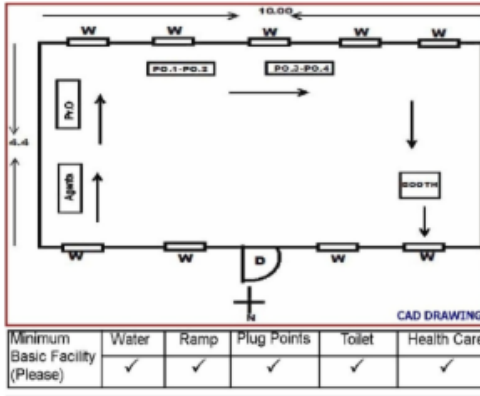

Google Map View

Polling Station Building Front View

Polling Station Front View

Cad View

Key MAP View

1	UWW2167955	பெயர் : பொன்னுசாமி தந்தை பெயர்: சங்கன் வீட்டு எண் : 0 வயது : 24 பாலினம் : ஆண்	Photo is available	2	UWW2168094	பெயர் : கலைச்செல்வி தந்தை பெயர்: சின்னையா வீட்டு எண் : 0 வயது : 24 பாலினம் : பெண்	Photo is available	3	UWW0477018	பெயர் : சின்னு தந்தை பெயர்: பெருமாள் வீட்டு எண் : 1 வயது : 78 பாலினம் : ஆண்	Photo is available
4	UWW0477182	பெயர் : பழனிசாமி தந்தை பெயர்: மலையண்டி வீட்டு எண் : 1 வயது : 54 பாலினம் : ஆண்	Photo is available	5	UWW0986927	பெயர் : வடிவேலன் தந்தை பெயர்: ராஜகோபால் வீட்டு எண் : 1 வயது : 46 பாலினம் : ஆண்	Photo is available	6	UWW0477323	பெயர் : சுரேஷ் தந்தை பெயர்: தங்கராசு வீட்டு எண் : 1 வயது : 41 பாலினம் : ஆண்	Photo is available
7	UWW0477588	பெயர் : அம்பிகா தந்தை பெயர்: சுந்தர்ராஜன் வீட்டு எண் : 1 வயது : 39 பாலினம் : பெண்	Photo is available	8	UWW0476770	பெயர் : ரேவதி தந்தை பெயர்: எத்துராஜ் வீட்டு எண் : 1 வயது : 39 பாலினம் : பெண்	Photo is available	9	UWW0755371	பெயர் : ஜான்சி ராணி கணவர் பெயர்: செந்தில் குமார் வீட்டு எண் : 1 வயது : 38 பாலினம் : பெண்	Photo is available
10	UWW0986893	பெயர் : சசிகலா இதரர் பெயர்: கஸ்தூரி வீட்டு எண் : 1 வயது : 37 பாலினம் : பெண்	Photo is available	# 11	UWW0476622	பெயர் : தினகராஜ் வெங்கடராஜ் தந்தை பெயர்: ஜானகி வீட்டு எண் : 1 வயது : 36 பாலினம் : ஆண்	Photo is available	12	UWW0476754	பெயர் : பொன்னர் தந்தை பெயர்: சின்னக்காளை வீட்டு எண் : 1 வயது : 36 பாலினம் : ஆண்	Photo is available
13	UWW0477208	பெயர் : கணபதி தந்தை பெயர்: பாலகிருஷ்ணன் வீட்டு எண் : 1 வயது : 36 பாலினம் : ஆண்	Photo is available	14	UWW0476796	பெயர் : பத்மபிரியா தந்தை பெயர்: திருப்பதி வீட்டு எண் : 1 வயது : 36 பாலினம் : பெண்	Photo is available	15	UWW1011709	பெயர் : திருப்பதி தாயின் பெயர்: கஸ்தூரி வீட்டு எண் : 1 வயது : 35 பாலினம் : ஆண்	Photo is available
16	UWW0476564	பெயர் : சரவணன் தந்தை பெயர்: பாலகிருஷ்ணன் வீட்டு எண் : 1 வயது : 35 பாலினம் : ஆண்	Photo is available	17	UWW0477257	பெயர் : தேன்மொழி கணவர் பெயர்: கணகராஜ் வீட்டு எண் : 1 வயது : 34 பாலினம் : பெண்	Photo is available	18	UWW0477562	பெயர் : நந்தினி தந்தை பெயர்: கோபால் வீட்டு எண் : 1 வயது : 34 பாலினம் : பெண்	Photo is available
19	UWW0476689	பெயர் : முருகேஷ்வரி தந்தை பெயர்: பாலகிருஷ்ணன் வீட்டு எண் : 1 வயது : 34 பாலினம் : பெண்	Photo is available	20	UWW0476960	பெயர் : சுரேஷ் தந்தை பெயர்: சுப்ரமணி வீட்டு எண் : 1 வயது : 34 பாலினம் : ஆண்	Photo is available	21	UWW0477414	பெயர் : சுமதி கணவர் பெயர்: சிவகுமார் வீட்டு எண் : 1 வயது : 34 பாலினம் : பெண்	Photo is available
22	UWW0476580	பெயர் : வெங்கடராஜ் தந்தை பெயர்: கிருஷ்ணன் வீட்டு எண் : 1 வயது : 34 பாலினம் : ஆண்	Photo is available	23	UWW0477273	பெயர் : முத்துலட்சுமி தந்தை பெயர்: முத்துகிருஷ்ணன் வீட்டு எண் : 1 வயது : 34 பாலினம் : பெண்	Photo is available	24	UWW0887208	பெயர் : பரிமளா சாந்தி கணவர் பெயர்: சிவக்குமார் வீட்டு எண் : 1 வயது : 34 பாலினம் : பெண்	Photo is available
25	UWW0476655	பெயர் : வினோதினி தந்தை பெயர்: விஜயன் வீட்டு எண் : 1 வயது : 33 பாலினம் : பெண்	Photo is available	26	UWW0477471	பெயர் : ரெங்கநாதன் தந்தை பெயர்: ராஜேனந்திரன் வீட்டு எண் : 1 வயது : 33 பாலினம் : ஆண்	Photo is available	27	UWW0477000	பெயர் : ராமசந்திரன் தந்தை பெயர்: ராதாகிருஷ்ணன் வீட்டு எண் : 1 வயது : 33 பாலினம் : ஆண்	Photo is available
28	UWW0476598	பெயர் : கோபாலகிருஷ்ணன் தந்தை பெயர்: சுவந்தர்ராஜன் வீட்டு எண் : 1 வயது : 33 பாலினம் : ஆண்	Photo is available	29	UWW0476523	பெயர் : சுகன்யா தந்தை பெயர்: சின்னக்காளை வீட்டு எண் : 1 வயது : 32 பாலினம் : பெண்	Photo is available	30	UWW0477067	பெயர் : செல்லபாண்டி தந்தை பெயர்: சேசுர் வீட்டு எண் : 1 வயது : 32 பாலினம் : ஆண்	Photo is available