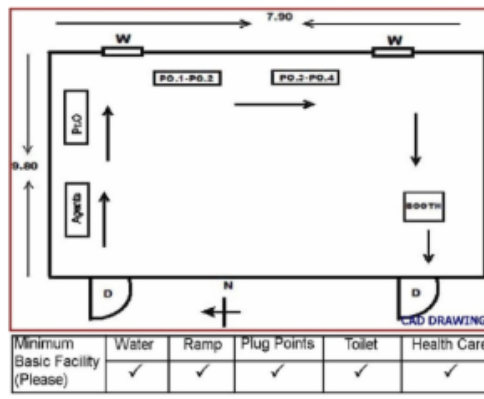

Google Map View

Polling Station Building Front View

Polling Station Front View

Cad View

Key MAP View

1	UWW0757989	பெயர் : நாகலெட்சுமி கணவர் பெயர் : கண்ணதாசன் வீட்டு எண் : 7-9 வயது : 30 பாலினம் : பெண்	Photo is available	2	UWW0757559	பெயர் : தண்டாயுதபாணி தந்தை பெயர் : சின்னு வீட்டு எண் : 9-18 வயது : 35 பாலினம் : ஆண்	Photo is available	3	UWW0888651	பெயர் : செல்லப்பா கணவர் பெயர் : நடராஜன் வீட்டு எண் : 9-18 வயது : 29 பாலினம் : பெண்	Photo is available
4	UWW0479436	பெயர் : சிங்காரவேல் தந்தை பெயர் : அழகர்சாமி வீட்டு எண் : 9-22 வயது : 32 பாலினம் : ஆண்	Photo is available	5	UWW0888610	பெயர் : சுப்பிரமணி தந்தை பெயர் : செல்வராஜ் வீட்டு எண் : 9-712 வயது : 37 பாலினம் : ஆண்	Photo is available	6	UWW0888669	பெயர் : அழகர்சாமி தந்தை பெயர் : கண்ணுச்சாமி வீட்டு எண் : 10-26 வயது : 29 பாலினம் : ஆண்	Photo is available
7	UWW2228294	பெயர் : அழகன் தந்தை பெயர் : பிச்சை வீட்டு எண் : 20/53 வயது : 45 பாலினம் : ஆண்	Photo is available	8	UWW2228732	பெயர் : ஜான்சிராணி கணவர் பெயர் : அழகன் வீட்டு எண் : 20/53 வயது : 34 பாலினம் : பெண்	Photo is available	9	UWW1213578	பெயர் : ஆனந்தன் தந்தை பெயர் : சின்னச்சாமி வீட்டு எண் : 20/181 வயது : 26 பாலினம் : ஆண்	Photo is available
10	UWW2106631	பெயர் : பாலசுப்பிரமணி தந்தை பெயர் : முருகன் வீட்டு எண் : 23/23 வயது : 24 பாலினம் : ஆண்	Photo is available	11	UWW1198787	பெயர் : ஜெயராம் தந்தை பெயர் : துரை வீட்டு எண் : 217 வயது : 26 பாலினம் : ஆண்	Photo is available	12	UWW0077867	பெயர் : முத்துலெட்சுமி கணவர் பெயர் : வெள்ளைச்சாமி வீட்டு எண் : 220-53 வயது : 61 பாலினம் : பெண்	Photo is available
13	UWW2212470	பெயர் : பாஞ்சாலி கணவர் பெயர் : முருகேசன் வீட்டு எண் : 220/53 வயது : 34 பாலினம் : பெண்	Photo is available	14	UWW0612374	பெயர் : நடராஜன் தந்தை பெயர் : கிருஷ்ணன் வீட்டு எண் : 671-5 வயது : 33 பாலினம் : ஆண்	Photo is available	15	UWW2522498	பெயர் : வேலுச்சாமி தந்தை பெயர் : கிருஷ்ணன் வீட்டு எண் : 671 -6 வயது : 25 பாலினம் : ஆண்	Photo is available
16	UWW0479428	பெயர் : சின்னச்சாமி தந்தை பெயர் : வெள்ளையன் வீட்டு எண் : 678-114 வயது : 33 பாலினம் : ஆண்	Photo is available	17	UWW0077560	பெயர் : சுப்ரமணி தந்தை பெயர் : அழகு வீட்டு எண் : 684-21A வயது : 38 பாலினம் : ஆண்	Photo is available	18	UWW0479253	பெயர் : மணிகண்டன் தந்தை பெயர் : அழகு வீட்டு எண் : 684-21A வயது : 33 பாலினம் : ஆண்	Photo is available
19	UWW0757567	பெயர் : தண்டாயுதபாணி தந்தை பெயர் : அய்யாக்கண்ணு வீட்டு எண் : 685-218 வயது : 30 பாலினம் : ஆண்	Photo is available	20	UWW1053768	பெயர் : மாயகிருஷ்ணன் தந்தை பெயர் : அய்யாக்கண்ணு வீட்டு எண் : 685-218 வயது : 29 பாலினம் : பெண்	Photo is available	21	UWW0077586	பெயர் : சிதம்பரம் தந்தை பெயர் : அழகன் வீட்டு எண் : 688-8 வயது : 40 பாலினம் : ஆண்	Photo is available
22	UWW0612606	பெயர் : ஆறுமுகம் தந்தை பெயர் : அழகன் வீட்டு எண் : 688-8 வயது : 35 பாலினம் : ஆண்	Photo is available	23	UWW1053792	பெயர் : சுகன்யா கணவர் பெயர் : ஆறுமுகம் வீட்டு எண் : 688-8 வயது : 33 பாலினம் : பெண்	Photo is available	24	UWW0479642	பெயர் : தெய்வானை தந்தை பெயர் : துரைச்சாமி வீட்டு எண் : 691-240 வயது : 32 பாலினம் : பெண்	Photo is available
25	UWW0888594	பெயர் : அஞ்சம்மாள் கணவர் பெயர் : நடராஜன் வீட்டு எண் : 696 வயது : 33 பாலினம் : பெண்	Photo is available	26	UWW0888602	பெயர் : பால்ராஜ் தந்தை பெயர் : கிருஷ்ணன் வீட்டு எண் : 696 வயது : 30 பாலினம் : ஆண்	Photo is available	27	UWW1704253	பெயர் : பெருமாயி கணவர் பெயர் : லெட்சுமணன் வீட்டு எண் : 703 வயது : 64 பாலினம் : பெண்	Photo is available
28	UWW1035617	பெயர் : பழனிவேல் தந்தை பெயர் : லெட்சுமணன் வீட்டு எண் : 703 வயது : 45 பாலினம் : ஆண்	Photo is available	29	UWW1704261	பெயர் : ஆண்டி தந்தை பெயர் : அழகன் வீட்டு எண் : 704 வயது : 70 பாலினம் : ஆண்	Photo is available	30	GLR5283635	பெயர் : தமிழரசி கணவர் பெயர் : ஆண்டி வீட்டு எண் : 704 வயது : 68 பாலினம் : பெண்	Photo is available