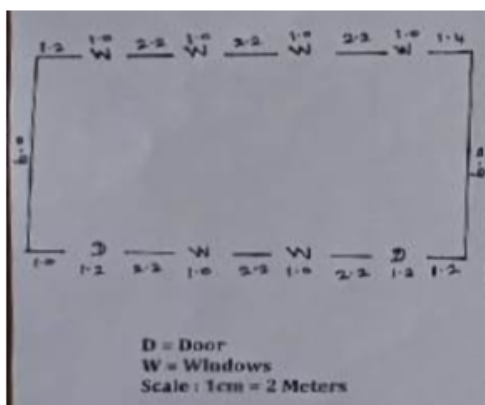

வாக்காளர் பதிவு அலுவலரின்
கையொப்பம்

Nazri Naksha

Google Map View

Polling Station Building Front View

Polling Station Front View

Cad View

Key MAP View

1 பெயர் : முத்துராமன் தந்தை பெயர்: வெள்ளைச்சாமி வீட்டு எண் : 1 வயது : 56 பாலினம் : ஆண் Photo is available	GLR5284054	2 பெயர் : ராஜாமணி தந்தை பெயர்: சங்கன் வீட்டு எண் : 1 வயது : 54 பாலினம் : ஆண் Photo is available	UWW0926733	3 பெயர் : இராமணி கணவர் பெயர்: முத்துராமன் வீட்டு எண் : 1 வயது : 52 பாலினம் : பெண் Photo is available	GLR1159300
4 பெயர் : மலையாண்டி தந்தை பெயர்: பெருமாள் வீட்டு எண் : 1 வயது : 50 பாலினம் : ஆண் Photo is available	UWW0926725	5 பெயர் : நிர்மலா தந்தை பெயர்: அழகர்சாமி வீட்டு எண் : 1 வயது : 49 பாலினம் : பெண் Photo is available	UWW0838250	6 பெயர் : அஞ்சம்மாள் தந்தை பெயர்: பொன்னுதுரை வீட்டு எண் : 1 வயது : 47 பாலினம் : பெண் Photo is available	UWW0479972
7 பெயர் : வள்ளி கமலக்கண்ணன் கணவர் பெயர்: கமலக்கண்ணன் வீட்டு எண் : 1 வயது : 44 பாலினம் : பெண் Photo is available	UWW0480178	8 பெயர் : வளர்மதி கணவர் பெயர்: மலையாண்டி வீட்டு எண் : 1 வயது : 39 பாலினம் : பெண் Photo is available	UWW0926741	9 பெயர் : நதியா கணவர் பெயர்: ரஜிமோகன் வீட்டு எண் : 1 வயது : 35 பாலினம் : பெண் Photo is available	UWW1175009
10 பெயர் : ஆசைதம்பி தந்தை பெயர்: வெள்ளைச்சாமி வீட்டு எண் : 1 வயது : 33 பாலினம் : ஆண் Photo is available	UWW0838268	11 பெயர் : ஜெயபிரகாஜ் தந்தை பெயர்: ராமசாமி வீட்டு எண் : 1 வயது : 32 பாலினம் : ஆண் Photo is available	UWW0838276	12 பெயர் : அம்சவள்ளி கணவர் பெயர்: கோவிந்தராஜ் வீட்டு எண் : 1 வயது : 26 பாலினம் : பெண் Photo is available	UWW2229029
13 பெயர் : கமலக்கண்ணன் தந்தை பெயர்: வெள்ளைச்சாமி வீட்டு எண் : 1-1 வயது : 54 பாலினம் : ஆண் Photo is available	GLR1286376	14 பெயர் : செல்வி கணவர் பெயர்: கமலக்கண்ணன் வீட்டு எண் : 1-1 வயது : 48 பாலினம் : பெண் Photo is available	GLR1158419	15 பெயர் : பாப்பா கணவர் பெயர்: சங்கர் வீட்டு எண் : 1-2 வயது : 39 பாலினம் : பெண் Photo is available	UWW0480012
16 பெயர் : சித்ரா கணவர் பெயர்: மூர்த்தி வீட்டு எண் : 1-2 வயது : 38 பாலினம் : பெண் Photo is available	UWW0758185	17 பெயர் : வெள்ளையம்மாள் தந்தை பெயர்: மும்மூர்த்தி வீட்டு எண் : 1-2 வயது : 36 பாலினம் : பெண் Photo is available	UWW0480327	18 பெயர் : ஆனந்தராஜ் தந்தை பெயர்: வெள்ளைச்சாமி வீட்டு எண் : 1/2 வயது : 30 பாலினம் : ஆண் Photo is available	UWW1188705
19 பெயர் : ஜெயந்தி கணவர் பெயர்: ஆசைத்தம்பி வீட்டு எண் : 1-2 வயது : 28 பாலினம் : பெண் Photo is available	UWW2212207	20 பெயர் : சிவராமன் தந்தை பெயர்: கிருஷ்ணமூர்த்தி வீட்டு எண் : 1/3 வயது : 26 பாலினம் : ஆண் Photo is available	UWW2165884	21 பெயர் : பாப்பு கணவர் பெயர்: பெருமாள் வீட்டு எண் : 1/3-1 வயது : 66 பாலினம் : பெண் Photo is available	WJP0357251
22 பெயர் : மகேஷ் கணவர் பெயர்: கிருஷ்ணன் வீட்டு எண் : 1/3-1 வயது : 36 பாலினம் : பெண் Photo is available	WJP0767426	23 பெயர் : ஜெயகுமார் தந்தை பெயர்: ராமசாமி வீட்டு எண் : 1-7 வயது : 33 பாலினம் : ஆண் Photo is available	UWW0480319	24 பெயர் : தமிழன் தந்தை பெயர்: ராமசாமி வீட்டு எண் : 1-7 வயது : 31 பாலினம் : ஆண் Photo is available	UWW0480301
25 பெயர் : அன்புராஜ் தந்தை பெயர்: ராமசாமி வீட்டு எண் : 1-8 வயது : 35 பாலினம் : ஆண் Photo is available	UWW0351346	26 பெயர் : பிரியா கணவர் பெயர்: வெள்ளைச்சாமி வீட்டு எண் : 1-8 வயது : 33 பாலினம் : பெண் Photo is available	UWW0758144	27 பெயர் : அழகுராஜ் தந்தை பெயர்: ராமசாமி வீட்டு எண் : 1-8 வயது : 32 பாலினம் : பெண் Photo is available	UWW0480426
28 பெயர் : கவிதா தந்தை பெயர்: அன்புராஜ் வீட்டு எண் : 1/8 வயது : 30 பாலினம் : பெண் Photo is available	UWW2210821	29 பெயர் : விஜயலெட்சுமி கணவர் பெயர்: அழகுராஜ் வீட்டு எண் : 1/8 வயது : 26 பாலினம் : பெண் Photo is available	UWW2211035	30 பெயர் : பிரதீப் தந்தை பெயர்: வெள்ளைச்சாமி வீட்டு எண் : 1/8ஏ வயது : 24 பாலினம் : ஆண் Photo is available	UWW2211563