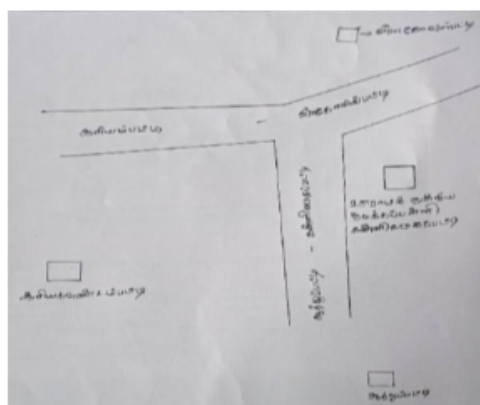

Key MAP View