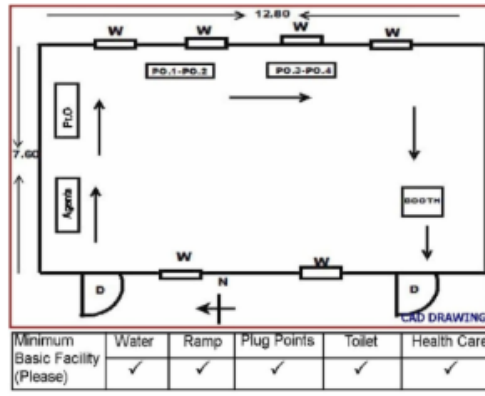

Google Map View

Polling Station Building Front View

Polling Station Front View

Cad View

Key MAP View

1 பெயர் : விமலா கணவர் பெயர் : மூர்த்தி வீட்டு எண் : 1 வயது : 40 பாலினம் : பெண் Photo is available UWW1035880	2 பெயர் : சிவமணி தந்தை பெயர் : பொன்னுச்சாமி வீட்டு எண் : 1 வயது : 30 பாலினம் : ஆண் Photo is available UWW0888925	3 பெயர் : கோபால் தந்தை பெயர் : பழனிச்சாமி வீட்டு எண் : 1 வயது : 30 பாலினம் : ஆண் Photo is available UWW0888958
4 பெயர் : குணசீலன் தந்தை பெயர் : பாண்டியன் வீட்டு எண் : 1 வயது : 28 பாலினம் : ஆண் Photo is available UWW1142371	5 பெயர் : சரவண குமார் தந்தை பெயர் : செல்வம் வீட்டு எண் : 1 வயது : 27 பாலினம் : ஆண் Photo is available UWW2390433	6 பெயர் : சித்ரா கணவர் பெயர் : திருப்பதி வீட்டு எண் : 01 வயது : 23 பாலினம் : பெண் Photo is available UWW2297232
7 பெயர் : சக்திவேல் தந்தை பெயர் : சுப்பிரமணி வீட்டு எண் : 1-5 வயது : 38 பாலினம் : ஆண் Photo is available UWW0888974	8 பெயர் : லெட்சுமி கணவர் பெயர் : பழனிச்சாமி வீட்டு எண் : 1-20 வயது : 36 பாலினம் : பெண் Photo is available UWW0888966	9 பெயர் : சேதுபதி தந்தை பெயர் : ஆறுமுகம் வீட்டு எண் : 1-391 வயது : 28 பாலினம் : ஆண் Photo is available UWW1142355
10 பெயர் : ரஞ்சிதம் கணவர் பெயர் : சின்னத்தம்பி வீட்டு எண் : 2 வயது : 41 பாலினம் : பெண் Photo is available UWW0351536	11 பெயர் : பழனியம்மாள் தந்தை பெயர் : பெருமாள் வீட்டு எண் : 2-30 வயது : 40 பாலினம் : பெண் Photo is available UWW0759175	12 பெயர் : நாச்சம்மாள் கணவர் பெயர் : நாகன் வீட்டு எண் : 3 வயது : 79 பாலினம் : பெண் Photo is available UWW1739093
13 பெயர் : பொன்னுச்சாமி தந்தை பெயர் : பழனிச்சாமி வீட்டு எண் : 3 வயது : 60 பாலினம் : ஆண் Photo is available UWW1739101	14 பெயர் : செல்லம் கணவர் பெயர் : சின்னக்காளை வீட்டு எண் : 3 வயது : 56 பாலினம் : பெண் Photo is available GLR1161942	15 பெயர் : கல்யாணசுந்தரம் தந்தை பெயர் : மணி வீட்டு எண் : 3-6 வயது : 34 பாலினம் : ஆண் Photo is available UWW0351437
16 பெயர் : செல்லம்மாள் கணவர் பெயர் : பொன்னன் வீட்டு எண் : 3-40 வயது : 66 பாலினம் : பெண் Photo is available GLR5285465	17 பெயர் : செந்தமிழ்ச்செல்வி கணவர் பெயர் : முருகேசன் வீட்டு எண் : 3-61 வயது : 34 பாலினம் : பெண் Photo is available UWW0351460	18 பெயர் : ஜனகராஜ் தந்தை பெயர் : கண்ணுச்சாமி வீட்டு எண் : 3/62 வயது : 21 பாலினம் : ஆண் Photo is available UWW2389286
19 பெயர் : மூக்காயி கணவர் பெயர் : ராசு வீட்டு எண் : 3-105 வயது : 61 பாலினம் : பெண் Photo is available UWW1739127	20 பெயர் : பழனிச்சாமி தந்தை பெயர் : இராசு வீட்டு எண் : 3-105 வயது : 42 பாலினம் : ஆண் Photo is available GLR5400858	21 பெயர் : தனம் கணவர் பெயர் : சுப்ரமணியன் வீட்டு எண் : 3-108 வயது : 61 பாலினம் : பெண் Photo is available GLR5478557
22 பெயர் : வேலுச்சாமி தந்தை பெயர் : பொன்னன் வீட்டு எண் : 3-109 வயது : 56 பாலினம் : ஆண் Photo is available UWW1739135	23 பெயர் : தவமணி கணவர் பெயர் : வேலுச்சாமி வீட்டு எண் : 3-109 வயது : 45 பாலினம் : பெண் Photo is available GLR1294123	24 பெயர் : வெள்ளைச்சாமி தந்தை பெயர் : தொட்டியன் வீட்டு எண் : 3-110 வயது : 59 பாலினம் : ஆண் Photo is available GLR1162494
25 பெயர் : தொட்டியன் தந்தை பெயர் : ஆரியன் வீட்டு எண் : 3-111 வயது : 74 பாலினம் : ஆண் Photo is available GLR5285507	26 பெயர் : தொட்டியம்மாள் கணவர் பெயர் : தொட்டியன் வீட்டு எண் : 3-111 வயது : 71 பாலினம் : பெண் Photo is available UWW1739143	27 பெயர் : சின்னச்சாமி தந்தை பெயர் : தொட்டியன் வீட்டு எண் : 3-111 வயது : 51 பாலினம் : ஆண் Photo is available GLR1294487
28 பெயர் : பூங்கோதை கணவர் பெயர் : சின்னச்சாமி வீட்டு எண் : 3-111 வயது : 50 பாலினம் : பெண் Photo is available GLR1294495	29 பெயர் : காமராஜ் தந்தை பெயர் : சின்னச்சாமி வீட்டு எண் : 3/111 வயது : 25 பாலினம் : ஆண் Photo is available UWW2297182	30 பெயர் : சிவகுமார் தந்தை பெயர் : சின்னச்சாமி வீட்டு எண் : 3/111 வயது : 24 பாலினம் : ஆண் Photo is available UWW2297190