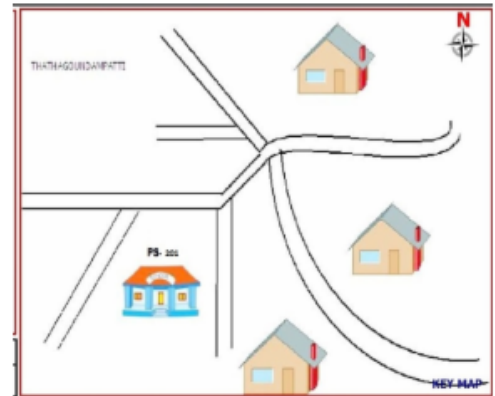

Google Map View

Polling Station Building Front View

Polling Station Front View

Cad View

Key MAP View

1 பெயர் : விமலா கணவர் பெயர் : மூர்த்தி வீட்டு எண் : 1 வயது : 40 பாலினம் : பெண் Photo is available UWW1035880	2 பெயர் : சிவமணி தந்தை பெயர் : பொன்னுச்சாமி வீட்டு எண் : 1 வயது : 30 பாலினம் : ஆண் Photo is available UWW0888925	3 பெயர் : கோபால் தந்தை பெயர் : பழனிச்சாமி வீட்டு எண் : 1 வயது : 30 பாலினம் : ஆண் Photo is available UWW0888958
4 பெயர் : குணசீலன் தந்தை பெயர் : பாண்டியன் வீட்டு எண் : 1 வயது : 28 பாலினம் : ஆண் Photo is available UWW1142371	5 பெயர் : சரவண குமார் தந்தை பெயர் : செல்வம் வீட்டு எண் : 1 வயது : 27 பாலினம் : ஆண் Photo is available UWW2390433	6 பெயர் : சித்ரா கணவர் பெயர் : திருப்பதி வீட்டு எண் : 01 வயது : 23 பாலினம் : பெண் Photo is available UWW2297232
7 பெயர் : சக்திவேல் தந்தை பெயர் : சுப்பிரமணி வீட்டு எண் : 1-5 வயது : 38 பாலினம் : ஆண் Photo is available UWW0888974	8 பெயர் : லெட்சுமி கணவர் பெயர் : பழனிச்சாமி வீட்டு எண் : 1-20 வயது : 36 பாலினம் : பெண் Photo is available UWW0888966	9 பெயர் : சேதுபதி தந்தை பெயர் : ஆறுமுகம் வீட்டு எண் : 1-391 வயது : 28 பாலினம் : ஆண் Photo is available UWW1142355
10 பெயர் : ரஞ்சிதம் கணவர் பெயர் : சின்னத்தம்பி வீட்டு எண் : 2 வயது : 41 பாலினம் : பெண் Photo is available UWW0351536	11 பெயர் : பழனியம்மாள் தந்தை பெயர் : பெருமாள் வீட்டு எண் : 2-30 வயது : 40 பாலினம் : பெண் Photo is available UWW0759175	12 பெயர் : நாச்சம்மாள் கணவர் பெயர் : நாகன் வீட்டு எண் : 3 வயது : 79 பாலினம் : பெண் Photo is available UWW1739093
13 பெயர் : பொன்னுச்சாமி தந்தை பெயர் : பழனிச்சாமி வீட்டு எண் : 3 வயது : 60 பாலினம் : ஆண் Photo is available UWW1739101	14 பெயர் : செல்லம் கணவர் பெயர் : சின்னக்காளை வீட்டு எண் : 3 வயது : 56 பாலினம் : பெண் Photo is available GLR1161942	15 பெயர் : கல்யாணசுந்தரம் தந்தை பெயர் : மணி வீட்டு எண் : 3-6 வயது : 34 பாலினம் : ஆண் Photo is available UWW0351437
16 பெயர் : செல்லம்மாள் கணவர் பெயர் : பொன்னன் வீட்டு எண் : 3-40 வயது : 66 பாலினம் : பெண் Photo is available GLR5285465	17 பெயர் : செந்தமிழ்ச்செல்வி கணவர் பெயர் : முருகேசன் வீட்டு எண் : 3-61 வயது : 34 பாலினம் : பெண் Photo is available UWW0351460	18 பெயர் : ஜனகராஜ் தந்தை பெயர் : கண்ணுச்சாமி வீட்டு எண் : 3/62 வயது : 21 பாலினம் : ஆண் Photo is available UWW2389286
19 பெயர் : மூக்காயி கணவர் பெயர் : ராசு வீட்டு எண் : 3-105 வயது : 61 பாலினம் : பெண் Photo is available UWW1739127	20 பெயர் : பழனிச்சாமி தந்தை பெயர் : இராசு வீட்டு எண் : 3-105 வயது : 42 பாலினம் : ஆண் Photo is available GLR5400858	21 பெயர் : தனம் கணவர் பெயர் : சுப்ரமணியன் வீட்டு எண் : 3-108 வயது : 61 பாலினம் : பெண் Photo is available GLR5478557
22 பெயர் : வேலுச்சாமி தந்தை பெயர் : பொன்னன் வீட்டு எண் : 3-109 வயது : 56 பாலினம் : ஆண் Photo is available UWW1739135	23 பெயர் : தவமணி கணவர் பெயர் : வேலுச்சாமி வீட்டு எண் : 3-109 வயது : 45 பாலினம் : பெண் Photo is available GLR1294123	24 பெயர் : வெள்ளைச்சாமி தந்தை பெயர் : தொட்டியன் வீட்டு எண் : 3-110 வயது : 59 பாலினம் : ஆண் Photo is available GLR1162494
25 பெயர் : தொட்டியன் தந்தை பெயர் : ஆரியன் வீட்டு எண் : 3-111 வயது : 74 பாலினம் : ஆண் Photo is available GLR5285507	26 பெயர் : தொட்டியம்மாள் கணவர் பெயர் : தொட்டியன் வீட்டு எண் : 3-111 வயது : 71 பாலினம் : பெண் Photo is available UWW1739143	27 பெயர் : சின்னச்சாமி தந்தை பெயர் : தொட்டியன் வீட்டு எண் : 3-111 வயது : 51 பாலினம் : ஆண் Photo is available GLR1294487
28 பெயர் : பூங்கோதை கணவர் பெயர் : சின்னச்சாமி வீட்டு எண் : 3-111 வயது : 50 பாலினம் : பெண் Photo is available GLR1294495	29 பெயர் : காமராஜ் தந்தை பெயர் : சின்னச்சாமி வீட்டு எண் : 3/111 வயது : 25 பாலினம் : ஆண் Photo is available UWW2297182	30 பெயர் : சிவகுமார் தந்தை பெயர் : சின்னச்சாமி வீட்டு எண் : 3/111 வயது : 24 பாலினம் : ஆண் Photo is available UWW2297190