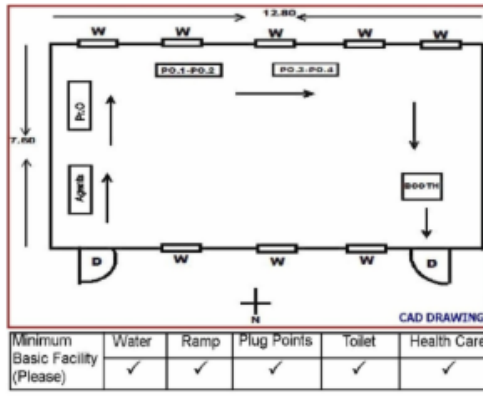

வாக்காளர் பதிவு அலுவலரின்
கையொப்பம்

Nazri Naksha

Google Map View

Polling Station Building Front View

Polling Station Front View

Cad View

Key MAP View

சட்டமன்றத் தொகுதியின் எண் மற்றும் பெயர் : 138-மணப்பாளை பிரிவு எண் மற்றும் பெயர் 1-தாதுரை (வ.கி) மற்றும் (ஊ), வார்டு-1 கட்டாரிபட்டி