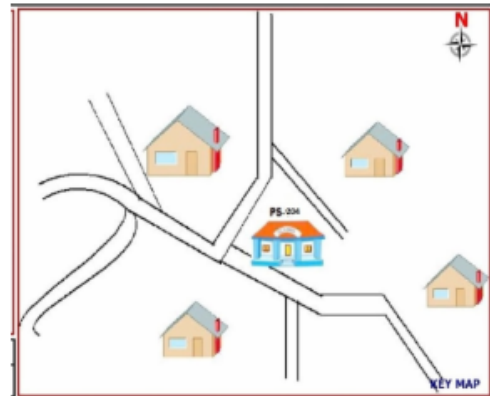

வாக்காளர் பதிவு அலுவலரின்
கையொப்பம்

Nazri Naksha

Google Map View

Polling Station Building Front View

Polling Station Front View

Cad View

Key MAP View

சட்டமன்றத் தொகுதியின் எண் மற்றும் பெயர் : 138-மணப்பாளை பிரிவு எண் மற்றும் பெயர் 1-தாதுரை (வ.கி) மற்றும் (ஊ), வார்டு-1 கட்டாரிபட்டி