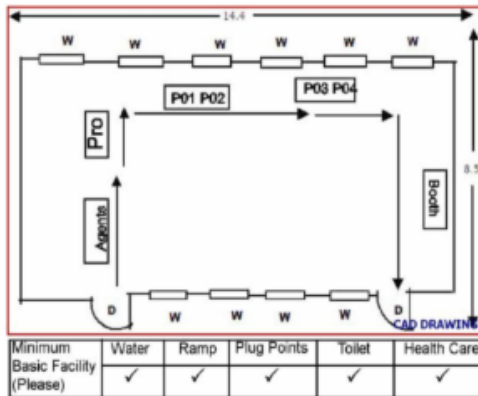

Cad View

Key MAP View