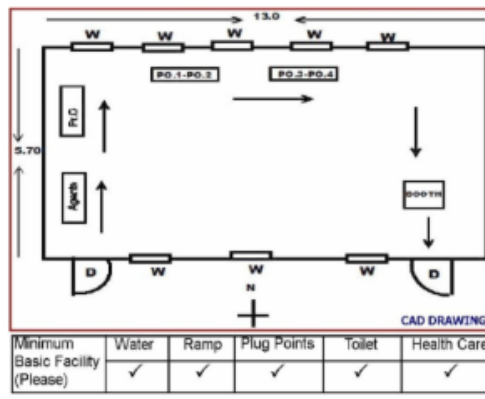

Google Map View

Polling Station Building Front View

Polling Station Front View

Cad View

Key MAP View

1 பெயர் : அழகர்சாமி தந்தை பெயர் : சின்னையா வீட்டு எண் : 1 வயது : 56 பாலினம் : ஆண்	GLR2416659 Photo is available	2 பெயர் : ஏழுமலை தாயின் பெயர் : அம்மாக்கண்ணு வீட்டு எண் : 1 வயது : 42 பாலினம் : ஆண்	GLR2414357 Photo is available	3 பெயர் : தனலெட்சுமி கணவர் பெயர் : ஏழுமலை வீட்டு எண் : 1-2 வயது : 35 பாலினம் : பெண்	UWW0615526 Photo is available
4 பெயர் : தமிழ் செல்வன் தந்தை பெயர் : ராமசாமி வீட்டு எண் : 1-4 வயது : 30 பாலினம் : ஆண்	UWW0889782 Photo is available	5 பெயர் : பொன்னுச்சாமி தந்தை பெயர் : ராமசாமி வீட்டு எண் : 1-7 வயது : 51 பாலினம் : ஆண்	GLR6252035 Photo is available	6 பெயர் : ராமநாதன் தந்தை பெயர் : பொன்னுச்சாமி வீட்டு எண் : 1/7 வயது : 21 பாலினம் : ஆண்	UWW2385672 Photo is available
7 பெயர் : முத்துலெட்சுமி பா கணவர் பெயர் : பாலசுப்ரமணியன் வீட்டு எண் : 1/8 வயது : 48 பாலினம் : பெண்	GLR5460324 Photo is available	8 பெயர் : காந்திமதி கணவர் பெயர் : அழகர்சாமி வீட்டு எண் : 1-8 வயது : 45 பாலினம் : பெண்	GLR5361027 Photo is available	9 பெயர் : கனிமொழி தந்தை பெயர் : பாலசுப்ரமணியன் வீட்டு எண் : 1/8 வயது : 23 பாலினம் : பெண்	UWW2263192 Photo is available
10 பெயர் : பாண்டி தந்தை பெயர் : அழகர்சாமி வீட்டு எண் : 1/8 வயது : 21 பாலினம் : ஆண்	UWW2389013 Photo is available	11 பெயர் : அரிஹரசுதன் பா தந்தை பெயர் : பாலசுப்ரமணியன் வீட்டு எண் : 1/8 வயது : 21 பாலினம் : ஆண்	UWW2388478 Photo is available	12 பெயர் : பவித்ரா தந்தை பெயர் : அழகர்சாமி வீட்டு எண் : 1/8 வயது : 19 பாலினம் : பெண்	UWW2538304 Photo is available
13 பெயர் : கலைச்செல்வி பா தந்தை பெயர் : பாலசுப்ரமணியன் வீட்டு எண் : 1/8 வயது : 19 பாலினம் : பெண்	UWW2586899 Photo is available	14 பெயர் : அய்யம்பெருமாள் தந்தை பெயர் : நல்லுசாமி வீட்டு எண் : 2-1 வயது : 33 பாலினம் : ஆண்	UWW0615245 Photo is available	15 பெயர் : பாலசுப்பிரமணியன் தந்தை பெயர் : அரிகரன் வீட்டு எண் : 2-3 வயது : 45 பாலினம் : ஆண்	UWW0615237 Photo is available
16 பெயர் : தேன்மொழி கணவர் பெயர் : செந்தில்குமார் வீட்டு எண் : 2/15 வயது : 43 பாலினம் : பெண்	GLR5460332 Photo is available	17 பெயர் : ராமசாமி தந்தை பெயர் : கிருஷ்ணன் வீட்டு எண் : 4 வயது : 76 பாலினம் : ஆண்	UWW1738285 Photo is available	18 பெயர் : பழனிம்மாள் கணவர் பெயர் : ராமசாமி வீட்டு எண் : 4 வயது : 58 பாலினம் : பெண்	UWW1738293 Photo is available
19 பெயர் : குமரவேல் தந்தை பெயர் : நாகராஜன் வீட்டு எண் : 4-1b வயது : 31 பாலினம் : ஆண்	UWW0760942 Photo is available	20 பெயர் : ஆர்த்தி கணவர் பெயர் : ஜெகநாதன் வீட்டு எண் : 4/17 வயது : 37 பாலினம் : பெண்	UWW2263218 Photo is available	21 பெயர் : ராமகிருஷ்ணன் தந்தை பெயர் : சின்னசாமி வீட்டு எண் : 4a-11-11 வயது : 33 பாலினம் : ஆண்	UWW0760967 Photo is available
22 பெயர் : சிதம்பரம் தந்தை பெயர் : பழனியாண்டி வீட்டு எண் : 5 வயது : 59 பாலினம் : ஆண்	UWW1738301 Photo is available	23 பெயர் : உமாதேவி கணவர் பெயர் : சிதம்பரம் வீட்டு எண் : 5 வயது : 50 பாலினம் : பெண்	UWW1738319 Photo is available	24 பெயர் : பிச்சையம்மாள் கணவர் பெயர் : முத்துசாமி வீட்டு எண் : 6/43 வயது : 30 பாலினம் : பெண்	UWW2240349 Photo is available
25 பெயர் : அம்மாக்கண்ணு கணவர் பெயர் : மகாராஜா வீட்டு எண் : 6-44 வயது : 32 பாலினம் : பெண்	UWW0615252 Photo is available	26 பெயர் : பிரியா கணவர் பெயர் : அமரன் வீட்டு எண் : 6/52 வயது : 30 பாலினம் : பெண்	UWW1263961 Photo is available	27 பெயர் : அழகப்பன் தந்தை பெயர் : சின்னதுரை வீட்டு எண் : 6/75பி வயது : 31 பாலினம் : ஆண்	UWW1207075 Photo is available
28 பெயர் : அன்னலெட்சுமி கணவர் பெயர் : பொன்னுச்சாமி வீட்டு எண் : 7 வயது : 48 பாலினம் : பெண்	GLR1347772 Photo is available	29 பெயர் : ராமசாமி தந்தை பெயர் : மலைச்சாமி வீட்டு எண் : 11-62 வயது : 33 பாலினம் : ஆண்	UWW0615310 Photo is available	30 பெயர் : ப்ரீத்தி மு தந்தை பெயர் : முருகேசன் வீட்டு எண் : எண் 145 வயது : 24 பாலினம் : பெண்	UWW2549103 Photo is available