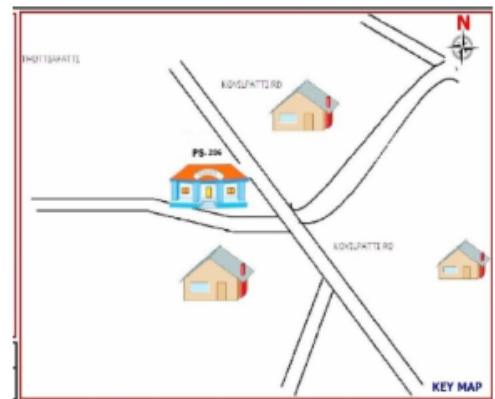

Google Map View

Polling Station Building Front View

Polling Station Front View

Cad View

Key MAP View

1 பெயர் : அழகர்சாமி தந்தை பெயர் : சின்னையா வீட்டு எண் : 1 வயது : 56 பாலினம் : ஆண்	GLR2416659 Photo is available	2 பெயர் : ஏழுமலை தாயின் பெயர் : அம்மாக்கண்ணு வீட்டு எண் : 1 வயது : 42 பாலினம் : ஆண்	GLR2414357 Photo is available	3 பெயர் : தனலெட்சுமி கணவர் பெயர் : ஏழுமலை வீட்டு எண் : 1-2 வயது : 35 பாலினம் : பெண்	UWW0615526 Photo is available
4 பெயர் : தமிழ் செல்வன் தந்தை பெயர் : ராமசாமி வீட்டு எண் : 1-4 வயது : 30 பாலினம் : ஆண்	UWW0889782 Photo is available	5 பெயர் : பொன்னுச்சாமி தந்தை பெயர் : ராமசாமி வீட்டு எண் : 1-7 வயது : 51 பாலினம் : ஆண்	GLR6252035 Photo is available	6 பெயர் : ராமநாதன் தந்தை பெயர் : பொன்னுச்சாமி வீட்டு எண் : 1/7 வயது : 21 பாலினம் : ஆண்	UWW2385672 Photo is available
7 பெயர் : முத்துலெட்சுமி பா கணவர் பெயர் : பாலசுப்ரமணியன் வீட்டு எண் : 1/8 வயது : 48 பாலினம் : பெண்	GLR5460324 Photo is available	8 பெயர் : காந்திமதி கணவர் பெயர் : அழகர்சாமி வீட்டு எண் : 1-8 வயது : 45 பாலினம் : பெண்	GLR5361027 Photo is available	9 பெயர் : கனிமொழி தந்தை பெயர் : பாலசுப்ரமணியன் வீட்டு எண் : 1/8 வயது : 23 பாலினம் : பெண்	UWW2263192 Photo is available
10 பெயர் : பாண்டி தந்தை பெயர் : அழகர்சாமி வீட்டு எண் : 1/8 வயது : 21 பாலினம் : ஆண்	UWW2389013 Photo is available	11 பெயர் : அரிஹரசுதன் பா தந்தை பெயர் : பாலசுப்ரமணியன் வீட்டு எண் : 1/8 வயது : 21 பாலினம் : ஆண்	UWW2388478 Photo is available	12 பெயர் : பவித்ரா தந்தை பெயர் : அழகர்சாமி வீட்டு எண் : 1/8 வயது : 19 பாலினம் : பெண்	UWW2538304 Photo is available
13 பெயர் : கலைச்செல்வி பா தந்தை பெயர் : பாலசுப்ரமணியன் வீட்டு எண் : 1/8 வயது : 19 பாலினம் : பெண்	UWW2586899 Photo is available	14 பெயர் : அய்யம்பெருமாள் தந்தை பெயர் : நல்லுசாமி வீட்டு எண் : 2-1 வயது : 33 பாலினம் : ஆண்	UWW0615245 Photo is available	15 பெயர் : பாலசுப்பிரமணியன் தந்தை பெயர் : அரிகரன் வீட்டு எண் : 2-3 வயது : 45 பாலினம் : ஆண்	UWW0615237 Photo is available
16 பெயர் : தேன்மொழி கணவர் பெயர் : செந்தில்குமார் வீட்டு எண் : 2/15 வயது : 43 பாலினம் : பெண்	GLR5460332 Photo is available	17 பெயர் : ராமசாமி தந்தை பெயர் : கிருஷ்ணன் வீட்டு எண் : 4 வயது : 76 பாலினம் : ஆண்	UWW1738285 Photo is available	18 பெயர் : பழனிம்மாள் கணவர் பெயர் : ராமசாமி வீட்டு எண் : 4 வயது : 58 பாலினம் : பெண்	UWW1738293 Photo is available
19 பெயர் : குமரவேல் தந்தை பெயர் : நாகராஜன் வீட்டு எண் : 4-1b வயது : 31 பாலினம் : ஆண்	UWW0760942 Photo is available	20 பெயர் : ஆர்த்தி கணவர் பெயர் : ஜெகநாதன் வீட்டு எண் : 4/17 வயது : 37 பாலினம் : பெண்	UWW2263218 Photo is available	21 பெயர் : ராமகிருஷ்ணன் தந்தை பெயர் : சின்னசாமி வீட்டு எண் : 4a-11-11 வயது : 33 பாலினம் : ஆண்	UWW0760967 Photo is available
22 பெயர் : சிதம்பரம் தந்தை பெயர் : பழனியாண்டி வீட்டு எண் : 5 வயது : 59 பாலினம் : ஆண்	UWW1738301 Photo is available	23 பெயர் : உமாதேவி கணவர் பெயர் : சிதம்பரம் வீட்டு எண் : 5 வயது : 50 பாலினம் : பெண்	UWW1738319 Photo is available	24 பெயர் : பிச்சையம்மாள் கணவர் பெயர் : முத்துசாமி வீட்டு எண் : 6/43 வயது : 30 பாலினம் : பெண்	UWW2240349 Photo is available
25 பெயர் : அம்மாக்கண்ணு கணவர் பெயர் : மகாராஜா வீட்டு எண் : 6-44 வயது : 32 பாலினம் : பெண்	UWW0615252 Photo is available	26 பெயர் : பிரியா கணவர் பெயர் : அமரன் வீட்டு எண் : 6/52 வயது : 30 பாலினம் : பெண்	UWW1263961 Photo is available	27 பெயர் : அழகப்பன் தந்தை பெயர் : சின்னதுரை வீட்டு எண் : 6/75பி வயது : 31 பாலினம் : ஆண்	UWW1207075 Photo is available
28 பெயர் : அன்னலெட்சுமி கணவர் பெயர் : பொன்னுச்சாமி வீட்டு எண் : 7 வயது : 48 பாலினம் : பெண்	GLR1347772 Photo is available	29 பெயர் : ராமசாமி தந்தை பெயர் : மலைச்சாமி வீட்டு எண் : 11-62 வயது : 33 பாலினம் : ஆண்	UWW0615310 Photo is available	30 பெயர் : ப்ரீத்தி மு தந்தை பெயர் : முருகேசன் வீட்டு எண் : எண் 145 வயது : 24 பாலினம் : பெண்	UWW2549103 Photo is available