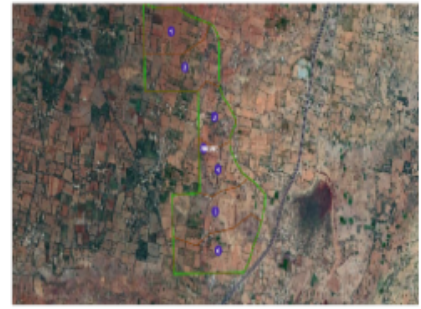

Google Map View