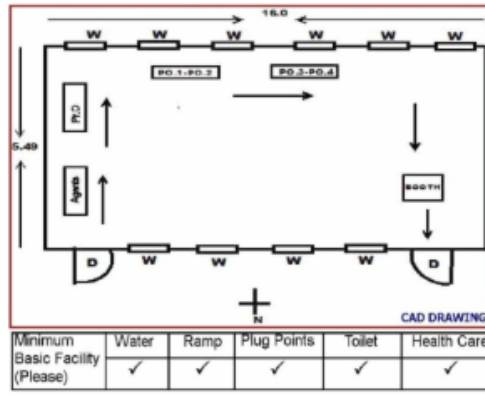

Cad View

Key MAP View