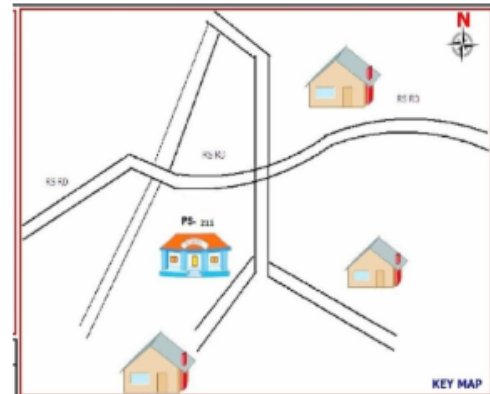

Google Map View

Polling Station Building Front View

Polling Station Front View

Cad View

Key MAP View

Minimum Basic Facility (Please)	Water	Ramp	Plug Points	Toilet	Health Care
	✓	✓	✓	✓	✓

சட்டமன்றத் தொகுதியின் எண் மற்றும் பெயர் : 138-மணப்பாறை  
பிரிவு எண் மற்றும் பெயர் : 1-வகுத்தாழ்வார்பட்டி (வ.கி) வகுத்தாழ்வார்பட்டி (ஊ), வார்டு 3,4 இச்சடிப்பட்டி