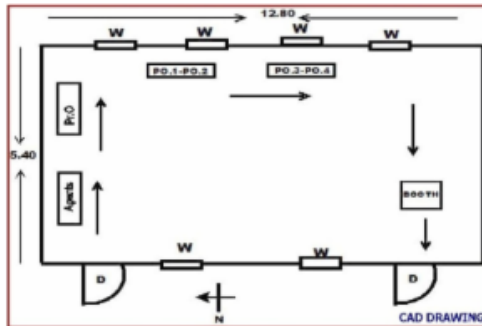

Google Map View

Polling Station Building Front View

Polling Station Front View

Cad View

Key MAP View

Minimum Basic Facility (Please)	Water	Ramp	Plug Points	Toilet	Health Care
	✓	✓	✓	✓	✓

சட்டமன்றத் தொகுதியின் எண் மற்றும் பெயர் : 138-மணப்பாறை  
பிரிவு எண் மற்றும் பெயர் : 1-வகுத்தாழ்வார்பட்டி (வ.கி) வகுத்தாழ்வார்பட்டி (ஊ), வார்டு 3,4 இச்சடிப்பட்டி