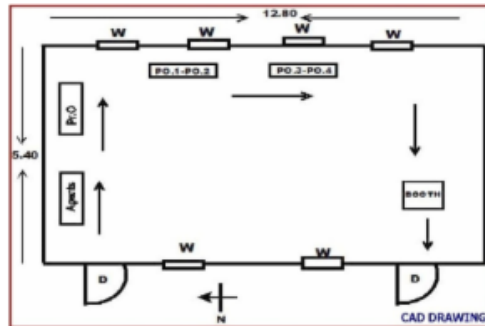

Google Map View

Polling Station Building Front View

Polling Station Front View

Cad View

Key MAP View

Minimum Basic Facility (Please)	Water	Ramp	Plug Points	Toilet	Health Care
	✓	✓	✓	✓	✓

1 பெயர் : ஆரோக்கியசாமி தந்தை பெயர் : அருளப்பன் வீட்டு எண் : 1 வயது : 55 பாலினம் : ஆண் Photo is available	UWW1775568	2 பெயர் : செபஸ்தியம்மாள் கணவர் பெயர் : ஆரோக்கியசாமி வீட்டு எண் : 1 வயது : 44 பாலினம் : பெண் Photo is available	GLR5286935	3 பெயர் : பழனிச்சாமி தந்தை பெயர் : துரையன் வீட்டு எண் : 1 வயது : 40 பாலினம் : ஆண் Photo is available	UWW0170175
4 பெயர் : பிரகாஷ் தாயின் பெயர் : பாக்கியம் வீட்டு எண் : 1 வயது : 33 பாலினம் : ஆண் Photo is available	UWW0617720	5 பெயர் : சுகன்யா ப கணவர் பெயர் : சுரேஷ் பாபு வீட்டு எண் : 1 வயது : 33 பாலினம் : பெண் Photo is available	UWW0926956	6 பெயர் : சத்தியாகரன் தந்தை பெயர் : வரதராஜன் வீட்டு எண் : 1 வயது : 32 பாலினம் : ஆண் Photo is available	UWW0839407
7 பெயர் : வெள்ளைசாமி தந்தை பெயர் : அடைக்ககவுண்டர் வீட்டு எண் : 1/37 வயது : 73 பாலினம் : ஆண் Photo is available	UWW1263631	8 பெயர் : சின்னையா தந்தை பெயர் : அடைக்கக் கோனார் வீட்டு எண் : 1-38 வயது : 51 பாலினம் : ஆண் Photo is available	UWW0353201	9 பெயர் : மரியசெல்வம் கணவர் பெயர் : சந்தியாகு வீட்டு எண் : 1-49 வயது : 69 பாலினம் : பெண் Photo is available	UWW0353185
10 பெயர் : பெரியக்காள் கணவர் பெயர் : ராமநாயக்கர் வீட்டு எண் : 1-58 வயது : 74 பாலினம் : பெண் Photo is available	UWW0353235	11 பெயர் : அழகர் சாமி தந்தை பெயர் : இராமநாயக்கர் வீட்டு எண் : 1-58 வயது : 45 பாலினம் : ஆண் Photo is available	UWW0353227	12 பெயர் : ஜெயலட்சுமி கணவர் பெயர் : அழகர் சாமி வீட்டு எண் : 1-58 வயது : 35 பாலினம் : பெண் Photo is available	UWW0353243
13 பெயர் : கலைச்செல்வி கணவர் பெயர் : அழகர் சாமி வீட்டு எண் : 1-101 வயது : 36 பாலினம் : பெண் Photo is available	UWW0617696	14 பெயர் : அருளப்பன் தந்தை பெயர் : சவரிமுத்து வீட்டு எண் : 2 வயது : 81 பாலினம் : ஆண் Photo is available	GLR1168707	15 பெயர் : மரியசெல்வம் கணவர் பெயர் : அருளப்பன் வீட்டு எண் : 2 வயது : 76 பாலினம் : பெண் Photo is available	UWW1775576
16 பெயர் : ராயப்பன் தந்தை பெயர் : அருளப்பன் வீட்டு எண் : 2 வயது : 46 பாலினம் : ஆண் Photo is available	GLR3753217	17 பெயர் : செபஸ்தியான் தந்தை பெயர் : அருளப்பன் வீட்டு எண் : 2 வயது : 44 பாலினம் : ஆண் Photo is available	GLR5362447	18 பெயர் : சந்தியாகு தந்தை பெயர் : சவரிமுத்து வீட்டு எண் : 2-1 வயது : 74 பாலினம் : ஆண் Photo is available	UWW1775584
19 பெயர் : பிலேமினாள் கணவர் பெயர் : சந்தியாகு வீட்டு எண் : 2-1 வயது : 72 பாலினம் : பெண் Photo is available	UWW1775592	20 பெயர் : ஜானபீட்டர் தந்தை பெயர் : சந்தியாகு வீட்டு எண் : 2-1 வயது : 44 பாலினம் : ஆண் Photo is available	GLR2428639	21 பெயர் : தில்லைநாயகி கணவர் பெயர் : சுரேஷ் வீட்டு எண் : 2-37-1 வயது : 43 பாலினம் : பெண் Photo is available	UWW0890699
22 பெயர் : அழகுமணி கணவர் பெயர் : வெள்ளக்கண்ணு வீட்டு எண் : 3 வயது : 56 பாலினம் : பெண் Photo is available	UWW1775600	23 பெயர் : மீனாட்சி கணவர் பெயர் : சுரேஷ் வீட்டு எண் : 3 வயது : 37 பாலினம் : பெண் Photo is available	UWW0839431	24 பெயர் : அறிவுசெல்வன் தந்தை பெயர் : முத்துசாமி வீட்டு எண் : 3-9 வயது : 31 பாலினம் : ஆண் Photo is available	UWW0839472
25 பெயர் : மணிகண்டன் தந்தை பெயர் : மாணிக்கம் வீட்டு எண் : 3-12-72 வயது : 36 பாலினம் : ஆண் Photo is available	UWW0170225	26 பெயர் : கண்ணன் தந்தை பெயர் : குணசேகரன் வீட்டு எண் : 3-15 வயது : 35 பாலினம் : ஆண் Photo is available	UWW0484196	27 பெயர் : தினேஷ் குமார் தந்தை பெயர் : சுப்ரமணியன் வீட்டு எண் : 3-19 வயது : 29 பாலினம் : ஆண் Photo is available	UWW1037167
28 பெயர் : புவனேஸ்வரி கணவர் பெயர் : சங்கப்பிள்ளை வீட்டு எண் : 3/43 வயது : 31 பாலினம் : பெண் Photo is available	UWW1239946	29 பெயர் : கலைமணி தந்தை பெயர் : சங்கர் வீட்டு எண் : 3-43 வயது : 31 பாலினம் : ஆண் Photo is available	UWW0839498	30 பெயர் : மகாதேவன் தந்தை பெயர் : சங்கர் வீட்டு எண் : 3-43 வயது : 30 பாலினம் : ஆண் Photo is available	UWW0839415