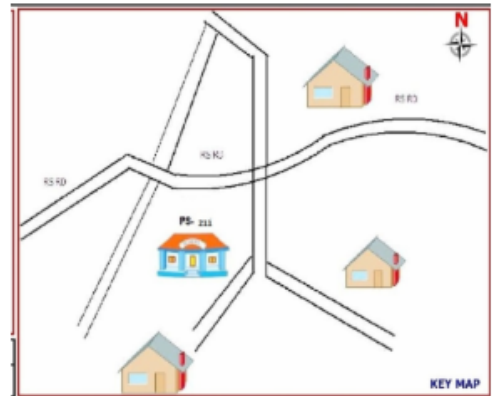

Google Map View

Polling Station Building Front View

Polling Station Front View

Cad View

Key MAP View

Minimum Basic Facility (Please)	Water	Ramp	Plug Points	Toilet	Health Care
	✓	✓	✓	✓	✓

1 பெயர் : ஆரோக்கியசாமி தந்தை பெயர் : அருளப்பன் வீட்டு எண் : 1 வயது : 55 பாலினம் : ஆண் Photo is available	UWW1775568	2 பெயர் : செபஸ்தியம்மாள் கணவர் பெயர் : ஆரோக்கியசாமி வீட்டு எண் : 1 வயது : 44 பாலினம் : பெண் Photo is available	GLR5286935	3 பெயர் : பழனிச்சாமி தந்தை பெயர் : துரையன் வீட்டு எண் : 1 வயது : 40 பாலினம் : ஆண் Photo is available	UWW0170175
4 பெயர் : பிரகாஷ் தாயின் பெயர் : பாக்கியம் வீட்டு எண் : 1 வயது : 33 பாலினம் : ஆண் Photo is available	UWW0617720	5 பெயர் : சுகன்யா ப கணவர் பெயர் : சுரேஷ் பாபு வீட்டு எண் : 1 வயது : 33 பாலினம் : பெண் Photo is available	UWW0926956	6 பெயர் : சத்தியாகரன் தந்தை பெயர் : வரதராஜன் வீட்டு எண் : 1 வயது : 32 பாலினம் : ஆண் Photo is available	UWW0839407
7 பெயர் : வெள்ளைசாமி தந்தை பெயர் : அடைக்ககவுண்டர் வீட்டு எண் : 1/37 வயது : 73 பாலினம் : ஆண் Photo is available	UWW1263631	8 பெயர் : சின்னையா தந்தை பெயர் : அடைக்கக் கோனார் வீட்டு எண் : 1-38 வயது : 51 பாலினம் : ஆண் Photo is available	UWW0353201	9 பெயர் : மரியசெல்வம் கணவர் பெயர் : சந்தியாகு வீட்டு எண் : 1-49 வயது : 69 பாலினம் : பெண் Photo is available	UWW0353185
10 பெயர் : பெரியக்காள் கணவர் பெயர் : ராமநாயக்கர் வீட்டு எண் : 1-58 வயது : 74 பாலினம் : பெண் Photo is available	UWW0353235	11 பெயர் : அழகர் சாமி தந்தை பெயர் : இராமநாயக்கர் வீட்டு எண் : 1-58 வயது : 45 பாலினம் : ஆண் Photo is available	UWW0353227	12 பெயர் : ஜெயலட்சுமி கணவர் பெயர் : அழகர் சாமி வீட்டு எண் : 1-58 வயது : 35 பாலினம் : பெண் Photo is available	UWW0353243
13 பெயர் : கலைச்செல்வி கணவர் பெயர் : அழகர் சாமி வீட்டு எண் : 1-101 வயது : 36 பாலினம் : பெண் Photo is available	UWW0617696	14 பெயர் : அருளப்பன் தந்தை பெயர் : சவரிமுத்து வீட்டு எண் : 2 வயது : 81 பாலினம் : ஆண் Photo is available	GLR1168707	15 பெயர் : மரியசெல்வம் கணவர் பெயர் : அருளப்பன் வீட்டு எண் : 2 வயது : 76 பாலினம் : பெண் Photo is available	UWW1775576
16 பெயர் : ராயப்பன் தந்தை பெயர் : அருளப்பன் வீட்டு எண் : 2 வயது : 46 பாலினம் : ஆண் Photo is available	GLR3753217	17 பெயர் : செபஸ்தியான் தந்தை பெயர் : அருளப்பன் வீட்டு எண் : 2 வயது : 44 பாலினம் : ஆண் Photo is available	GLR5362447	18 பெயர் : சந்தியாகு தந்தை பெயர் : சவரிமுத்து வீட்டு எண் : 2-1 வயது : 74 பாலினம் : ஆண் Photo is available	UWW1775584
19 பெயர் : பிலேமினாள் கணவர் பெயர் : சந்தியாகு வீட்டு எண் : 2-1 வயது : 72 பாலினம் : பெண் Photo is available	UWW1775592	20 பெயர் : ஜானபீட்டர் தந்தை பெயர் : சந்தியாகு வீட்டு எண் : 2-1 வயது : 44 பாலினம் : ஆண் Photo is available	GLR2428639	21 பெயர் : தில்லைநாயகி கணவர் பெயர் : சுரேஷ் வீட்டு எண் : 2-37-1 வயது : 43 பாலினம் : பெண் Photo is available	UWW0890699
22 பெயர் : அழகுமணி கணவர் பெயர் : வெள்ளக்கண்ணு வீட்டு எண் : 3 வயது : 56 பாலினம் : பெண் Photo is available	UWW1775600	23 பெயர் : மீனாட்சி கணவர் பெயர் : சுரேஷ் வீட்டு எண் : 3 வயது : 37 பாலினம் : பெண் Photo is available	UWW0839431	24 பெயர் : அறிவுசெல்வன் தந்தை பெயர் : முத்துசாமி வீட்டு எண் : 3-9 வயது : 31 பாலினம் : ஆண் Photo is available	UWW0839472
25 பெயர் : மணிகண்டன் தந்தை பெயர் : மாணிக்கம் வீட்டு எண் : 3-12-72 வயது : 36 பாலினம் : ஆண் Photo is available	UWW0170225	26 பெயர் : கண்ணன் தந்தை பெயர் : குணசேகரன் வீட்டு எண் : 3-15 வயது : 35 பாலினம் : ஆண் Photo is available	UWW0484196	27 பெயர் : தினேஷ் குமார் தந்தை பெயர் : சுப்ரமணியன் வீட்டு எண் : 3-19 வயது : 29 பாலினம் : ஆண் Photo is available	UWW1037167
28 பெயர் : புவனேஸ்வரி கணவர் பெயர் : சங்கப்பிள்ளை வீட்டு எண் : 3/43 வயது : 31 பாலினம் : பெண் Photo is available	UWW1239946	29 பெயர் : கலைமணி தந்தை பெயர் : சங்கர் வீட்டு எண் : 3-43 வயது : 31 பாலினம் : ஆண் Photo is available	UWW0839498	30 பெயர் : மகாதேவன் தந்தை பெயர் : சங்கர் வீட்டு எண் : 3-43 வயது : 30 பாலினம் : ஆண் Photo is available	UWW0839415