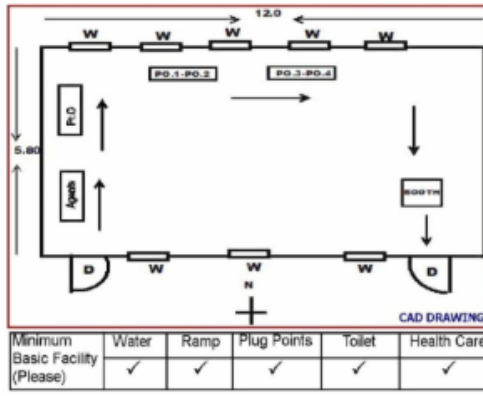

Google Map View

Polling Station Building Front View

Polling Station Front View

Cad View

Key MAP View

1 பெயர் : கோகுலநாத் அ தாயின் பெயர் : கோமதி அ வீட்டு எண் : 000 வயது : 20 பாலினம் : ஆண் Photo is available	UWW2516565	2 பெயர் : வேலுச்சாமி தந்தை பெயர் : வெள்ளைச்சாமி வீட்டு எண் : 1 வயது : 66 பாலினம் : ஆண் Photo is available	UWW1776657	3 பெயர் : பூங்கோதை கணவர் பெயர் : இராமசாமி வீட்டு எண் : 1 வயது : 64 பாலினம் : பெண் Photo is available	GLR1174408
4 பெயர் : சின்னதுரை தந்தை பெயர் : அழகன் வீட்டு எண் : 1 வயது : 50 பாலினம் : ஆண் Photo is available	UWW0484758	5 பெயர் : கருப்பசாமி தந்தை பெயர் : ராமசாமி வீட்டு எண் : 1 வயது : 45 பாலினம் : ஆண் Photo is available	GLR2328102	6 பெயர் : பால்ராஜ் தாயின் பெயர் : நாச்சம்மாள் வீட்டு எண் : 1 வயது : 43 பாலினம் : ஆண் Photo is available	UWW0484519
7 பெயர் : அம்பிகாபதி தந்தை பெயர் : பொன்னையா வீட்டு எண் : 1 வயது : 40 பாலினம் : பெண் Photo is available	UWW0618918	8 பெயர் : மகாதேவன் தந்தை பெயர் : நாகேந்திரன் வீட்டு எண் : 1 வயது : 36 பாலினம் : ஆண் Photo is available	UWW0298612	9 பெயர் : உமாதேவி கணவர் பெயர் : மகாதேவன் வீட்டு எண் : 1 வயது : 36 பாலினம் : பெண் Photo is available	UWW0618587
10 பெயர் : அறிவுச்செல்வி கணவர் பெயர் : பழனிச்சாமி வீட்டு எண் : 1 வயது : 34 பாலினம் : பெண் Photo is available	UWW0484709	11 பெயர் : ராஜ்குமார் தந்தை பெயர் : ஏழுமலை வீட்டு எண் : 1 வயது : 33 பாலினம் : ஆண் Photo is available	UWW1037266	12 பெயர் : சங்கரி கணவர் பெயர் : பாலசந்திரன் வீட்டு எண் : 1 வயது : 33 பாலினம் : பெண் Photo is available	UWW0619049
13 பெயர் : தமிழ்ச்செல்வன் தந்தை பெயர் : வீரப்பன் வீட்டு எண் : 1 வயது : 32 பாலினம் : ஆண் Photo is available	UWW0764779	14 பெயர் : மல்லிகா கணவர் பெயர் : பாண்டிமணிகண்டன் வீட்டு எண் : 1 வயது : 32 பாலினம் : பெண் Photo is available	UWW0839613	15 பெயர் : ஆனந்த் தந்தை பெயர் : நாகராஜன் வீட்டு எண் : 1 வயது : 31 பாலினம் : ஆண் Photo is available	UWW0618447
16 பெயர் : பாலசுப்ரமணி தந்தை பெயர் : பெரியசாமி வீட்டு எண் : 1 வயது : 31 பாலினம் : ஆண் Photo is available	UWW0890905	17 பெயர் : ராஜலெட்சுமி தந்தை பெயர் : ஏழுமலை வீட்டு எண் : 1 வயது : 30 பாலினம் : பெண் Photo is available	UWW0839654	18 பெயர் : ஆனந்தன் தந்தை பெயர் : குருமூர்த்தி வீட்டு எண் : 1 வயது : 30 பாலினம் : ஆண் Photo is available	UWW0839688
19 பெயர் : ஹேமலதா தந்தை பெயர் : சிதம்பரம் வீட்டு எண் : 1 வயது : 30 பாலினம் : பெண் Photo is available	UWW0764472	20 பெயர் : அன்பரசன் தந்தை பெயர் : இராமன் வீட்டு எண் : 1 வயது : 29 பாலினம் : ஆண் Photo is available	UWW0890939	21 பெயர் : கவிதா தந்தை பெயர் : நீலமேகம் வீட்டு எண் : 1 வயது : 28 பாலினம் : பெண் Photo is available	UWW1068600
22 பெயர் : தினேஷ்குமார் தந்தை பெயர் : வெள்ளைசாமி வீட்டு எண் : 1 வயது : 22 பாலினம் : ஆண் Photo is available	UWW2591204	23 பெயர் : மணிகண்டன் தந்தை பெயர் : பழனிசாமி வீட்டு எண் : 1 வயது : 19 பாலினம் : ஆண் Photo is available	UWW2591196	24 பெயர் : பெரியக்காள் கணவர் பெயர் : மூக்கையன் வீட்டு எண் : 1/50 வயது : 40 பாலினம் : பெண் Photo is available	UWW2175941
25 பெயர் : சுப்பிரமணி தந்தை பெயர் : சாமிக்கண்ணு வீட்டு எண் : 3 வயது : 32 பாலினம் : ஆண் Photo is available	UWW0484642	26 பெயர் : லாவண்யா தந்தை பெயர் : கருப்பசாமி வீட்டு எண் : 3-1 வயது : 32 பாலினம் : பெண் Photo is available	UWW0839647	27 பெயர் : கிருஷ்ணமூர்த்தி தந்தை பெயர் : மாமுண்டி வீட்டு எண் : 3/2 வயது : 49 பாலினம் : ஆண் Photo is available	GLR5461108
28 பெயர் : இளஞ்சியம் கணவர் பெயர் : ஜெயராமன் வீட்டு எண் : 3/4 வயது : 38 பாலினம் : பெண் Photo is available	UWW1191865	29 பெயர் : ரேணுகா கணவர் பெயர் : ஏழுமலை வீட்டு எண் : 3-4a1 வயது : 39 பாலினம் : பெண் Photo is available	UWW0484568	30 பெயர் : தென்மொழி கணவர் பெயர் : ரவி வீட்டு எண் : 3/4இ வயது : 28 பாலினம் : பெண் Photo is available	UWW1278761