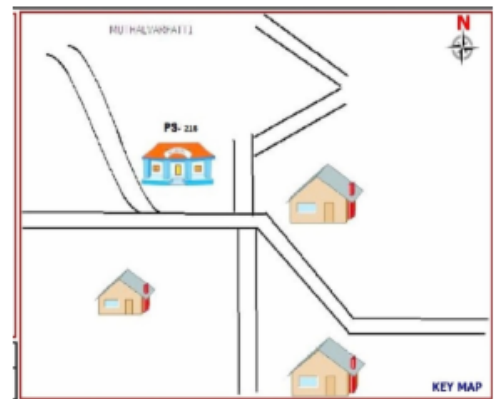

Google Map View

Polling Station Building Front View

Polling Station Front View

Cad View

Key MAP View

சட்டமன்றத் தொகுதியின் எண் மற்றும் பெயர் : 138-மணப்பாளை பிரிவு எண் மற்றும் பெயர் 1-முத்தாழ்வார்பட்டி (வ.கி) மற்றும் (ஊ), வார்டு 1,2 புதுப்பட்டி, முடுக்குப்பட்டி