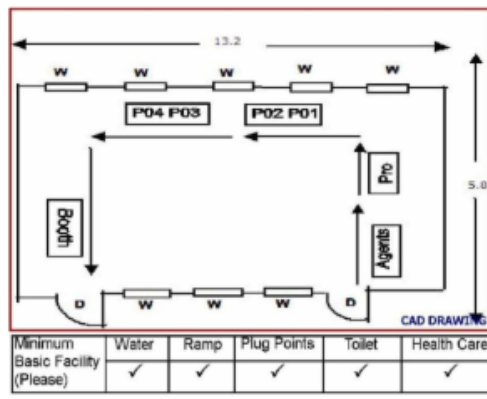

Google Map View

Polling Station Building Front View

Polling Station Front View

Cad View

Key MAP View

சட்டமன்றத் தொகுதியின் எண் மற்றும் பெயர் : 138-மணப்பாளை பிரிவு எண் மற்றும் பெயர் 1-முத்தாழ்வார்பட்டி (வ.கி) மற்றும் (ஊ), வார்டு 1,2 புதுப்பட்டி, முடுக்குப்பட்டி