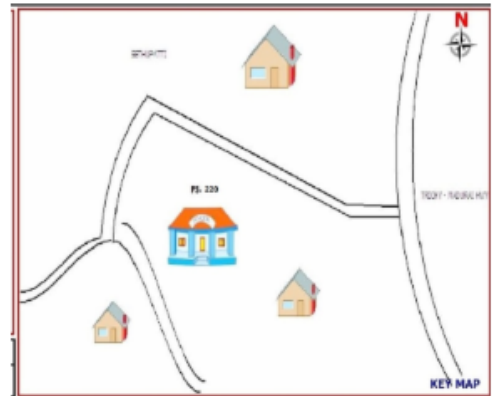

Google Map View

Polling Station Building Front View

Polling Station Front View

Cad View

Key MAP View

சட்டமன்றத் தொகுதியின் எண் மற்றும் பெயர் : 138-மணப்பாளை மற்றும் பெயர் : 1-முத்தாழ்வார்பட்டி (வ.கி) மற்றும் (ஊ), வார்டு 6 பாப்பாபட்டி