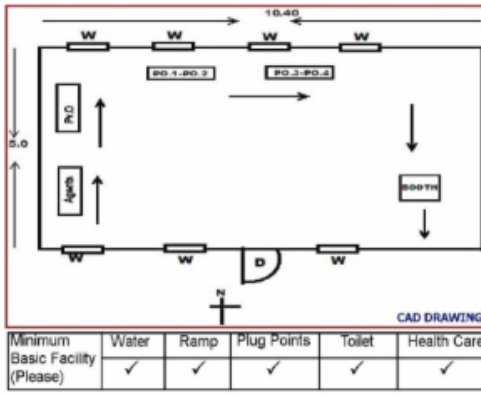

Google Map View

Polling Station Building Front View

Polling Station Front View

Cad View

Key MAP View

சட்டமன்றத் தொகுதியின் எண் மற்றும் பெயர் : 138-மணப்பாளை மற்றும் பெயர் : 1-முத்தாழ்வார்பட்டி (வ.கி) மற்றும் (ஊ), வார்டு 6 பாப்பாபட்டி